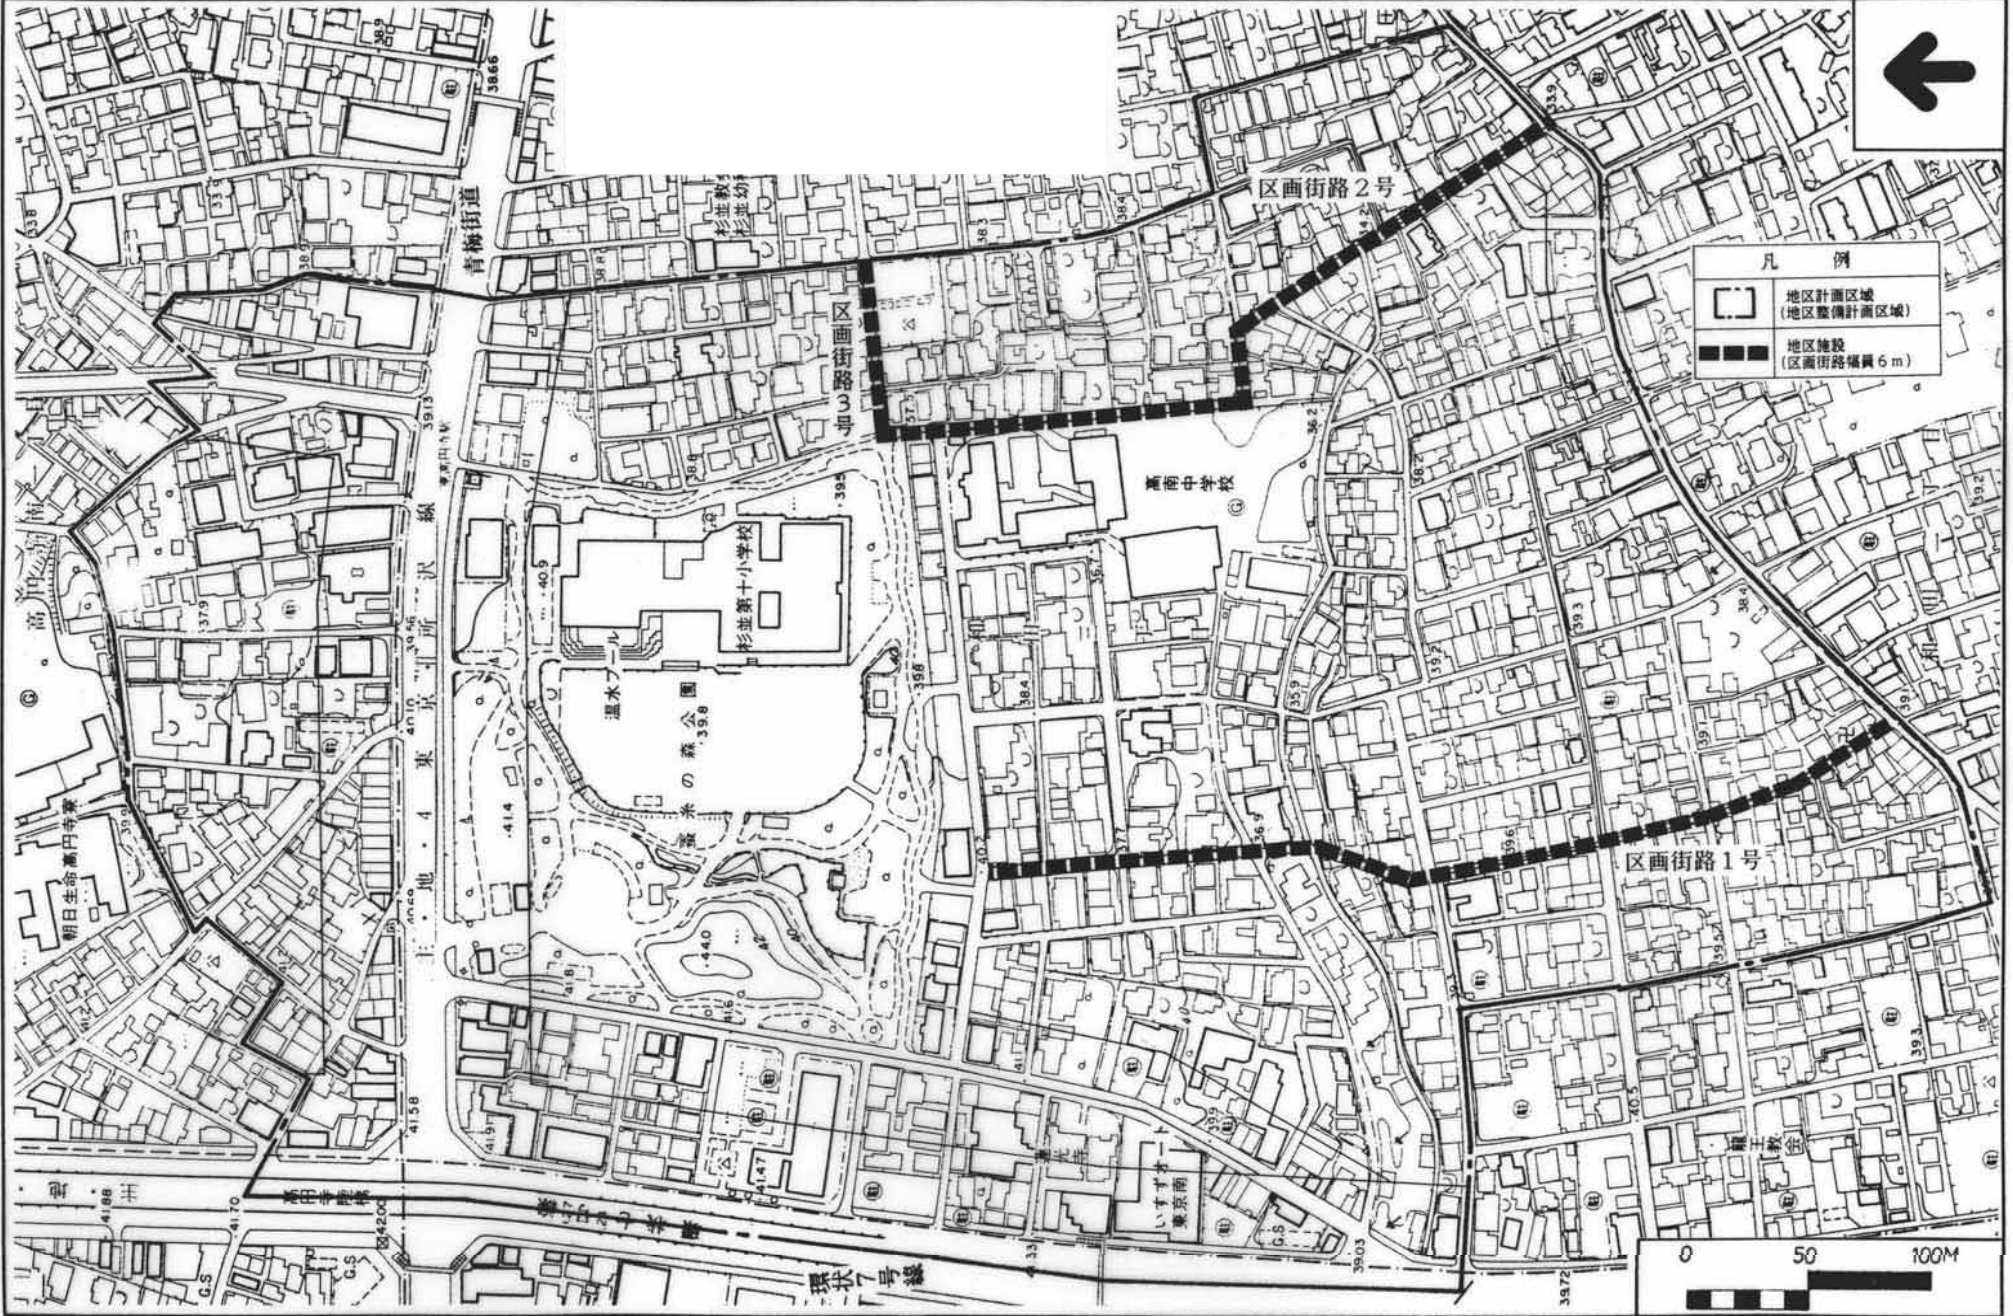

東京都市計画蚕糸試験場跡地周辺地区地区計画（杉並区決定）計画図（その1）

東京都杉並区和田三丁目、梅里一丁目、高円寺南一丁目及び高円寺南二丁目各地内

<参考図>

東京都市計画蚕糸試験場跡地周辺地区地区計画（杉並区決定）計画図（その2）

東京都杉並区和田三丁目、梅里一丁目、高円寺南一丁目及び高円寺南二丁目各地下

＜参考図＞

凡 例	
	地区計画区域 (地区整備計画区域)
	建築物の用途の制限を 定める区域
	壁面の位置の制限 イ を定める区域
	壁面の位置の制限 ロ を定める箇所
	建築物その他の工作物 の意匠の制限を定める 箇所
	建築物の高さの最高限 度を定める区域
	かき若しくはさくの構 造の制限を定める区域

東京都市計画蚕糸試験場跡地周辺地区地区計画（杉並区決定）計画図（その3）

東京都杉並区和田三丁目、梅里一丁目、高円寺南一丁目及び高円寺南二丁目各地内

< 参考図 >