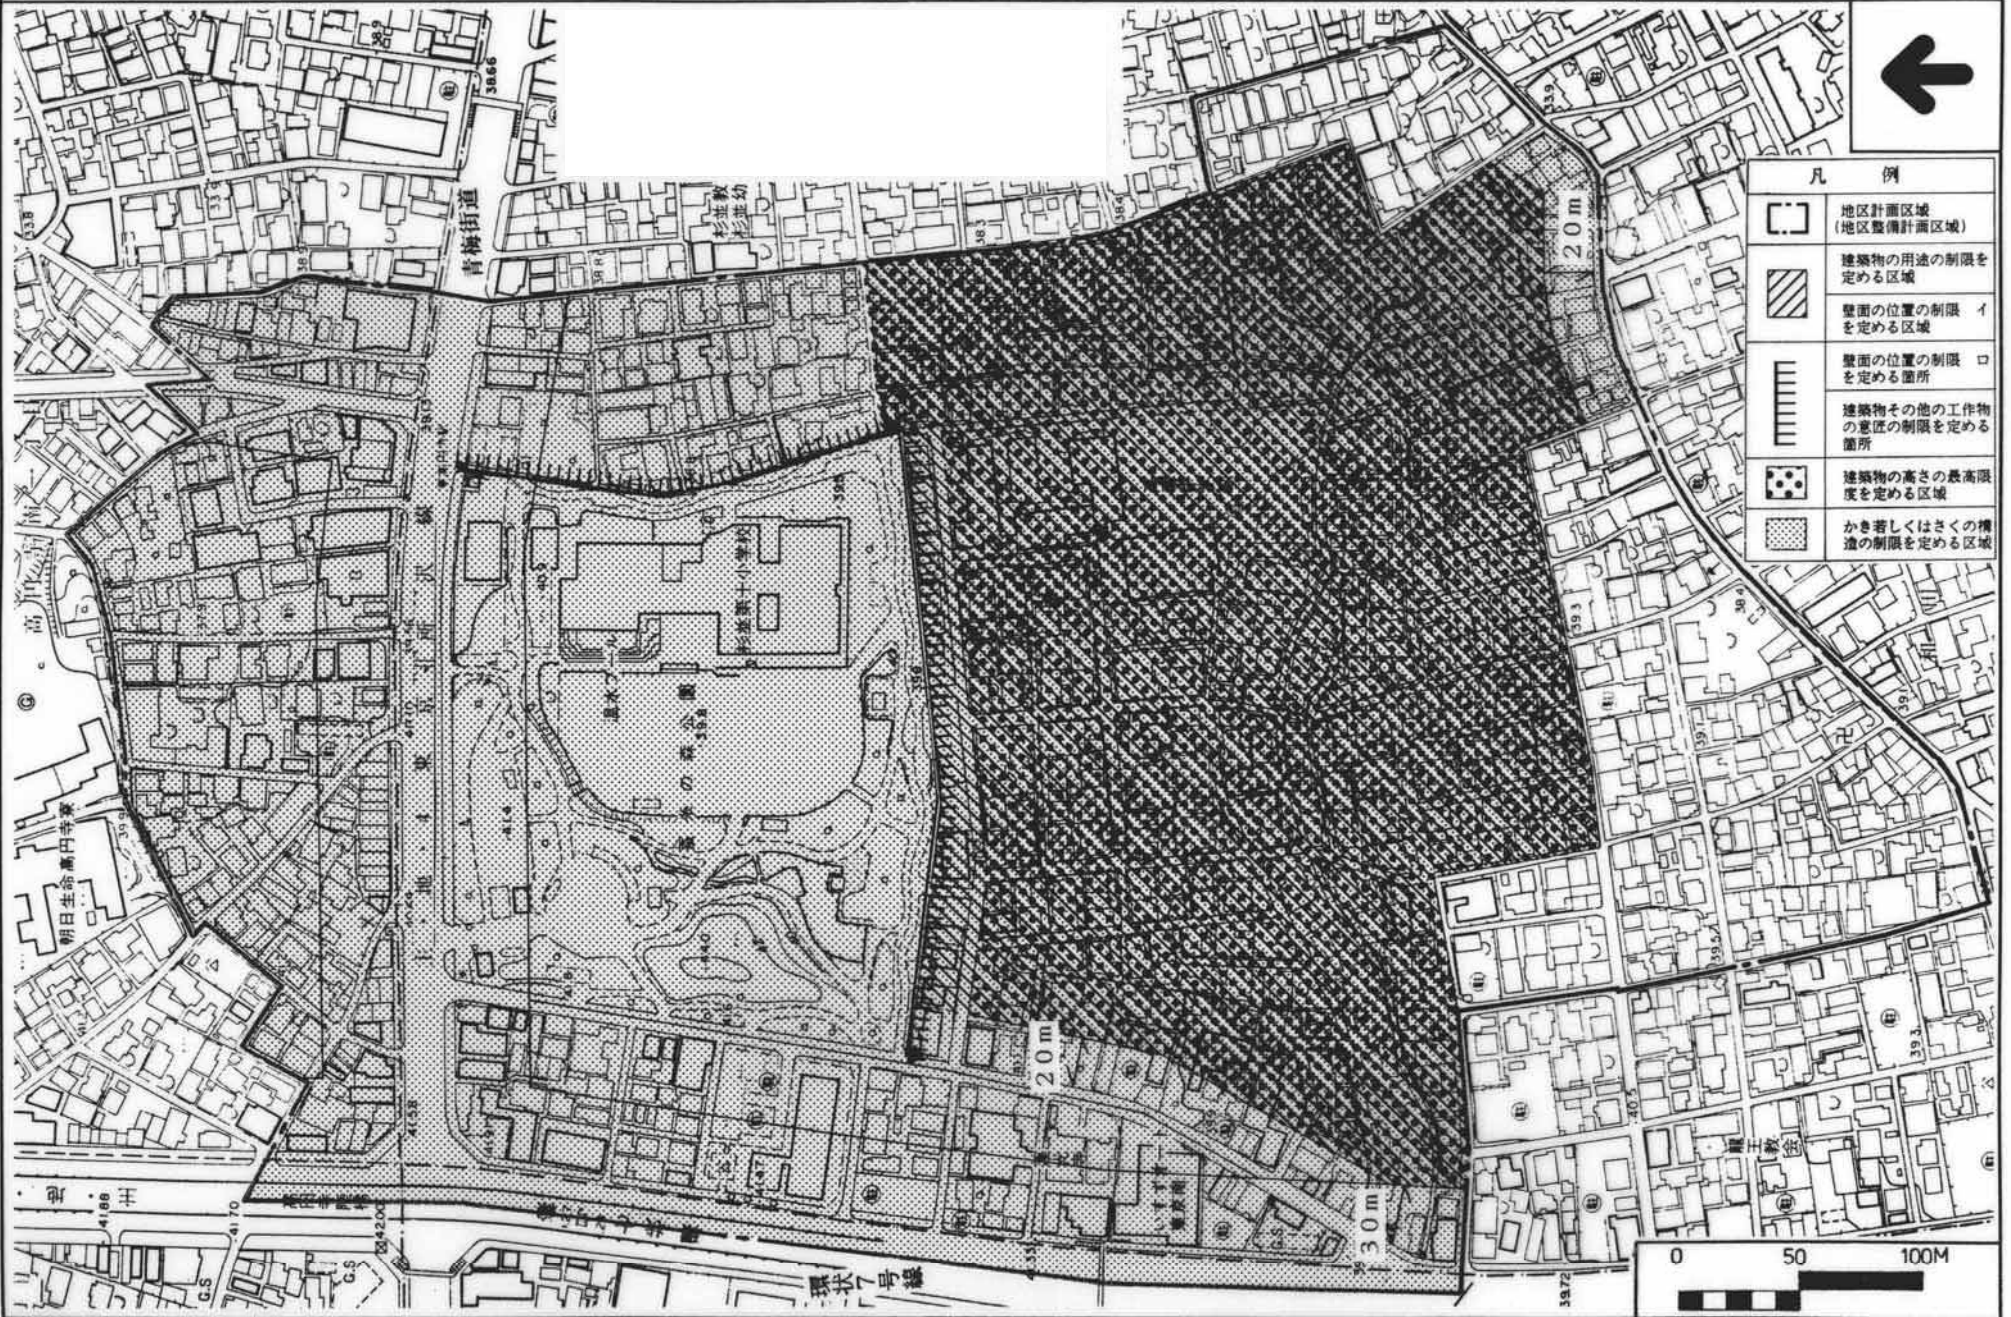

東京都市計画蚕糸試験場跡地周辺地区地区計画（杉並区決定）計画図（その1）

東京都杉並区和田三丁目、梅里一丁目、高円寺南一丁目及び高円寺南二丁目各地内

<参考図>

東京都市計画蚕糸試験場跡地周辺地区地区計画（杉並区決定）計画図（その2）

東京都杉並区和田三丁目、梅里一丁目、高円寺南一丁目及び高円寺南二丁目各地下

＜参考図＞

凡 例	
	地区計画区域 (地区整備計画区域)
	建築物の用途の制限を 定める区域
	壁面の位置の制限 イ を定める区域
	壁面の位置の制限 ロ を定める箇所
	建築物その他の工作物 の意匠の制限を定める 箇所
	建築物の高さの最高限 度を定める区域
	かき若しくはさくの構 造の制限を定める区域

東京都市計画蚕糸試験場跡地周辺地区地区計画（杉並区決定）計画図（その3）

東京都杉並区和田三丁目、梅里一丁目、高円寺南一丁目及び高円寺南二丁目各地内

< 参考図 >