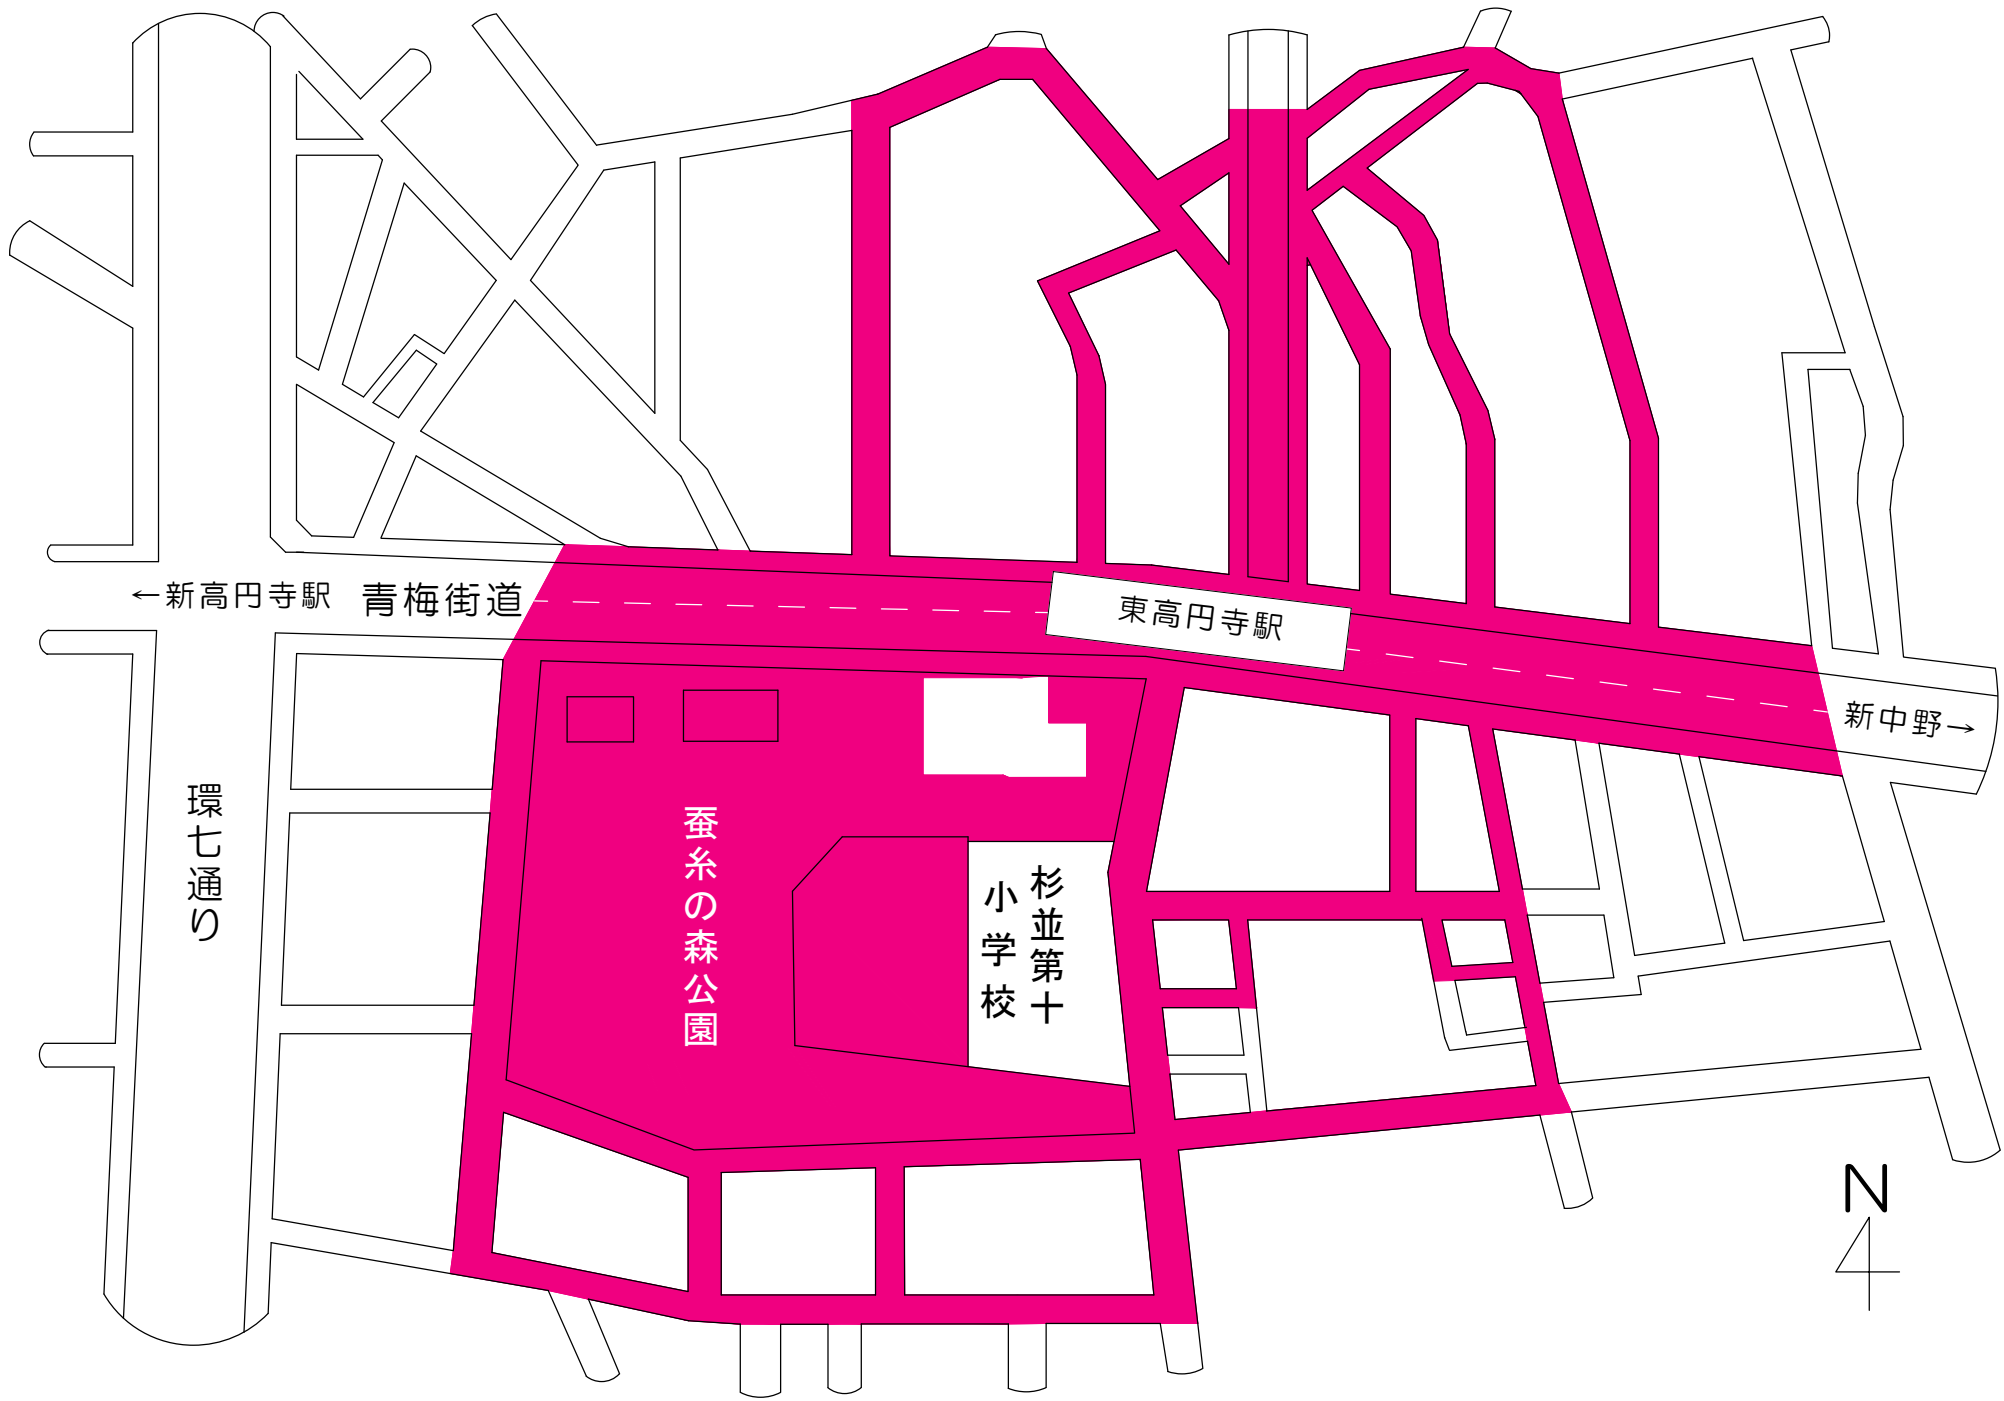

N  
4

中杉通り

阿佐ヶ谷  
中学校

杉並区役所

児童遊園

← 荻窪

新高田寺 →

青梅街道

南阿佐ヶ谷駅

N  
4

←新高円寺駅 青梅街道

東高円寺駅

新中野→

環七通り

蚕糸の森公園

杉並第十  
小学校

N  
4

泉南中学校

環七通り

方南通り

方南町駅

中野富士見町 →