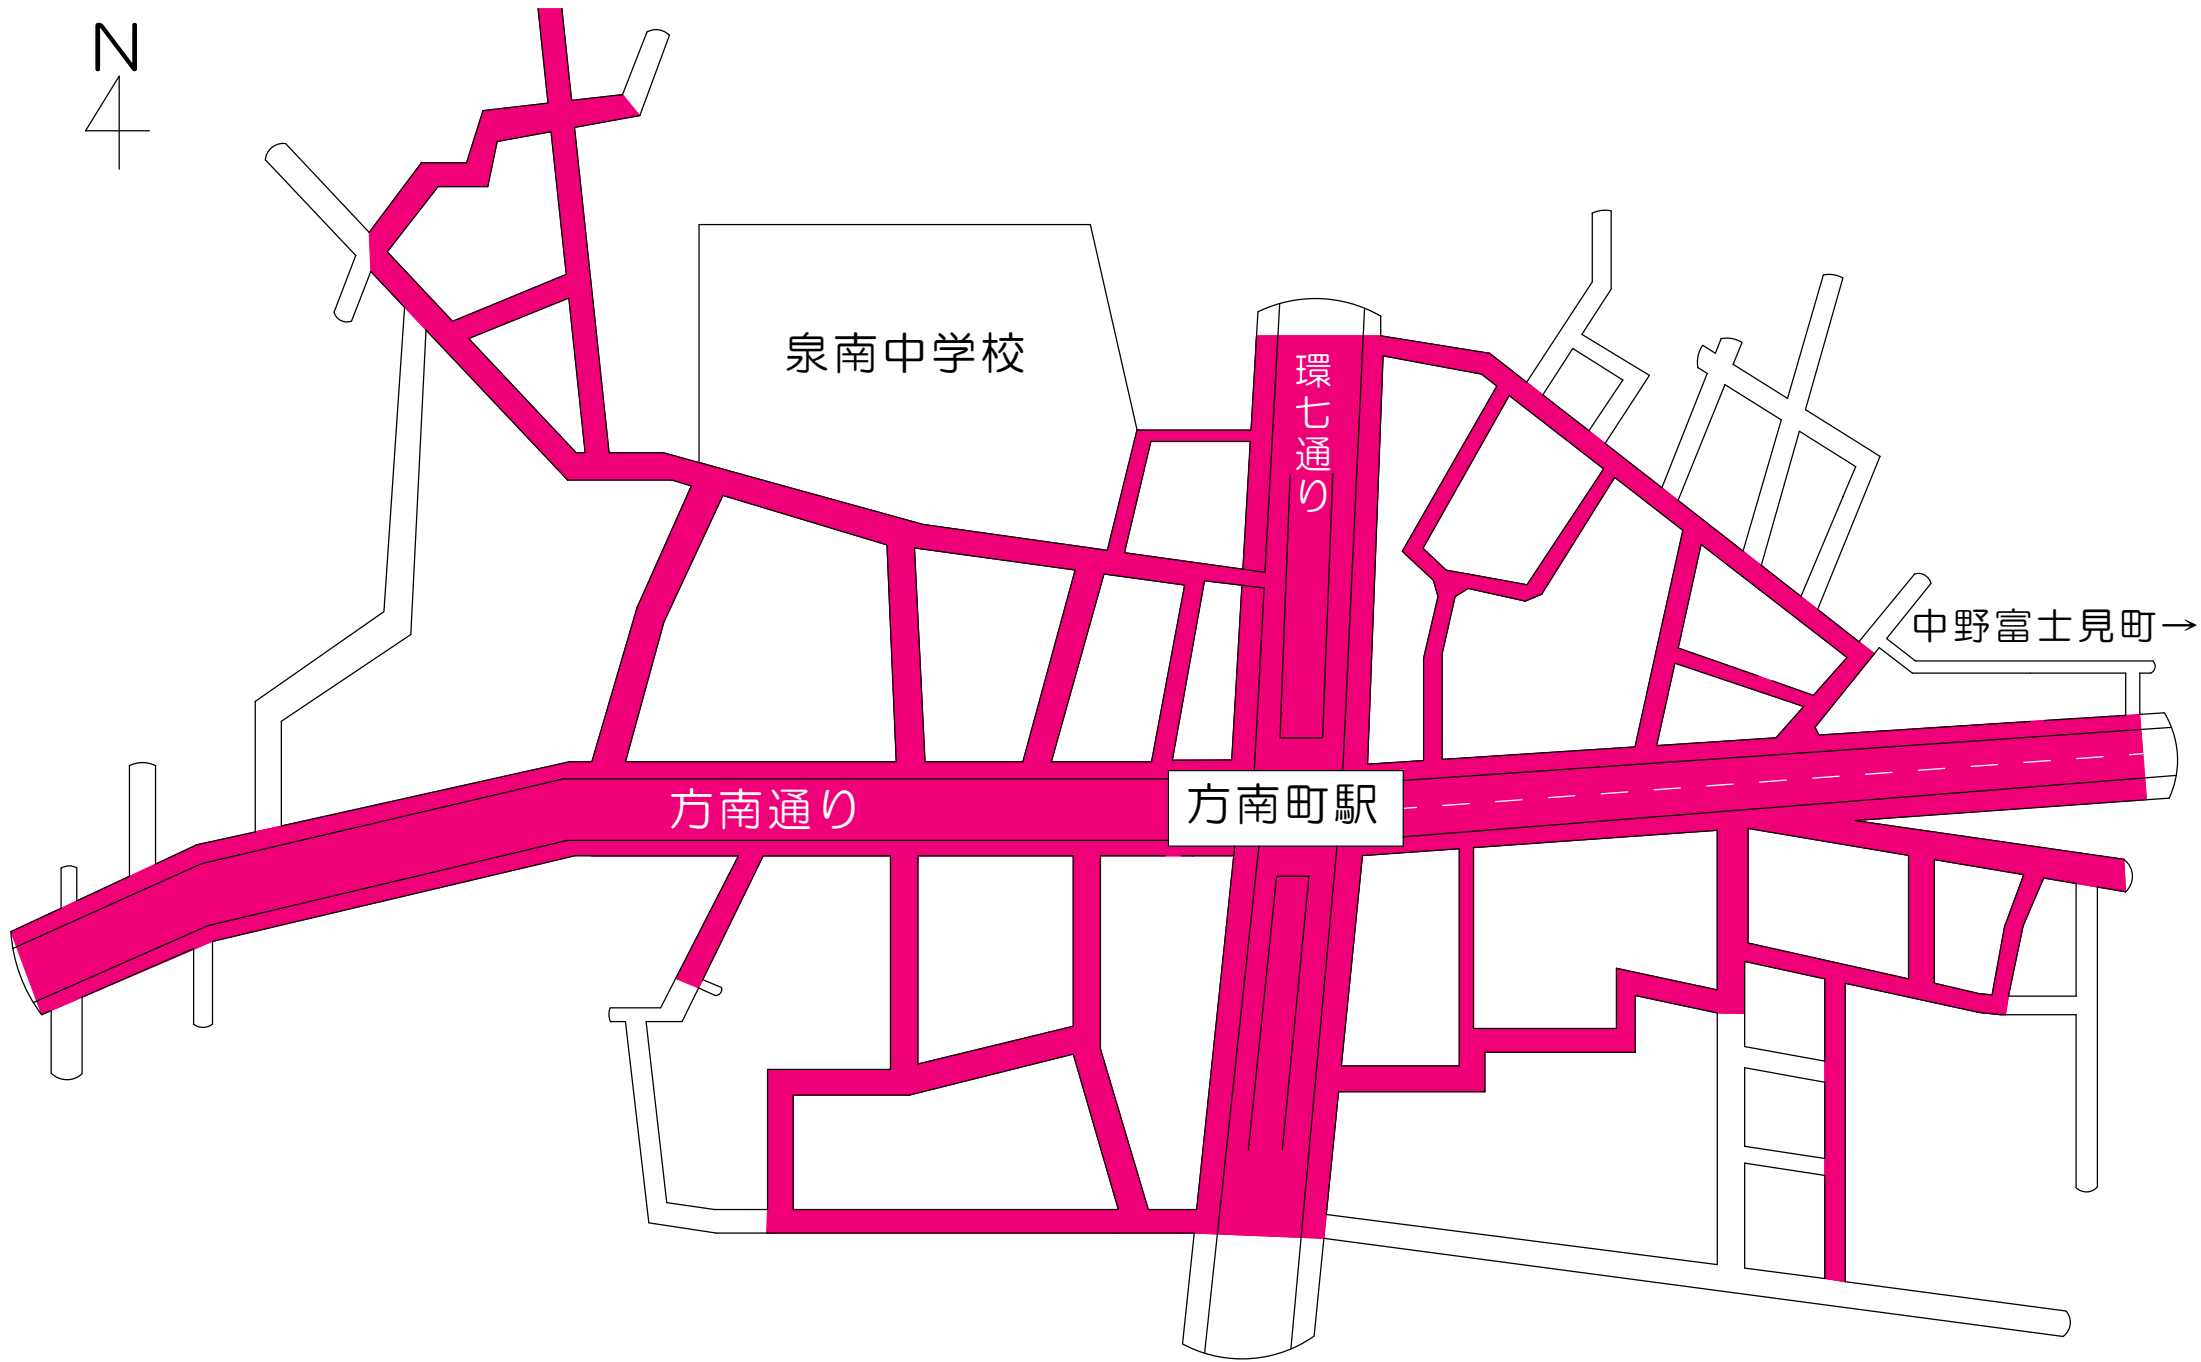

N  
4

中杉通り

阿佐ヶ谷  
中学校

杉並区役所

児童遊園

← 荻窪

新高田寺 →

青梅街道

南阿佐ヶ谷駅

N  
4

←新高円寺駅 青梅街道

東高円寺駅

新中野→

環七通り

蚕糸の森公園

杉並第十  
小学校

N  
4

泉南中学校

環七通り

方南通り

方南町駅

中野富士見町 →