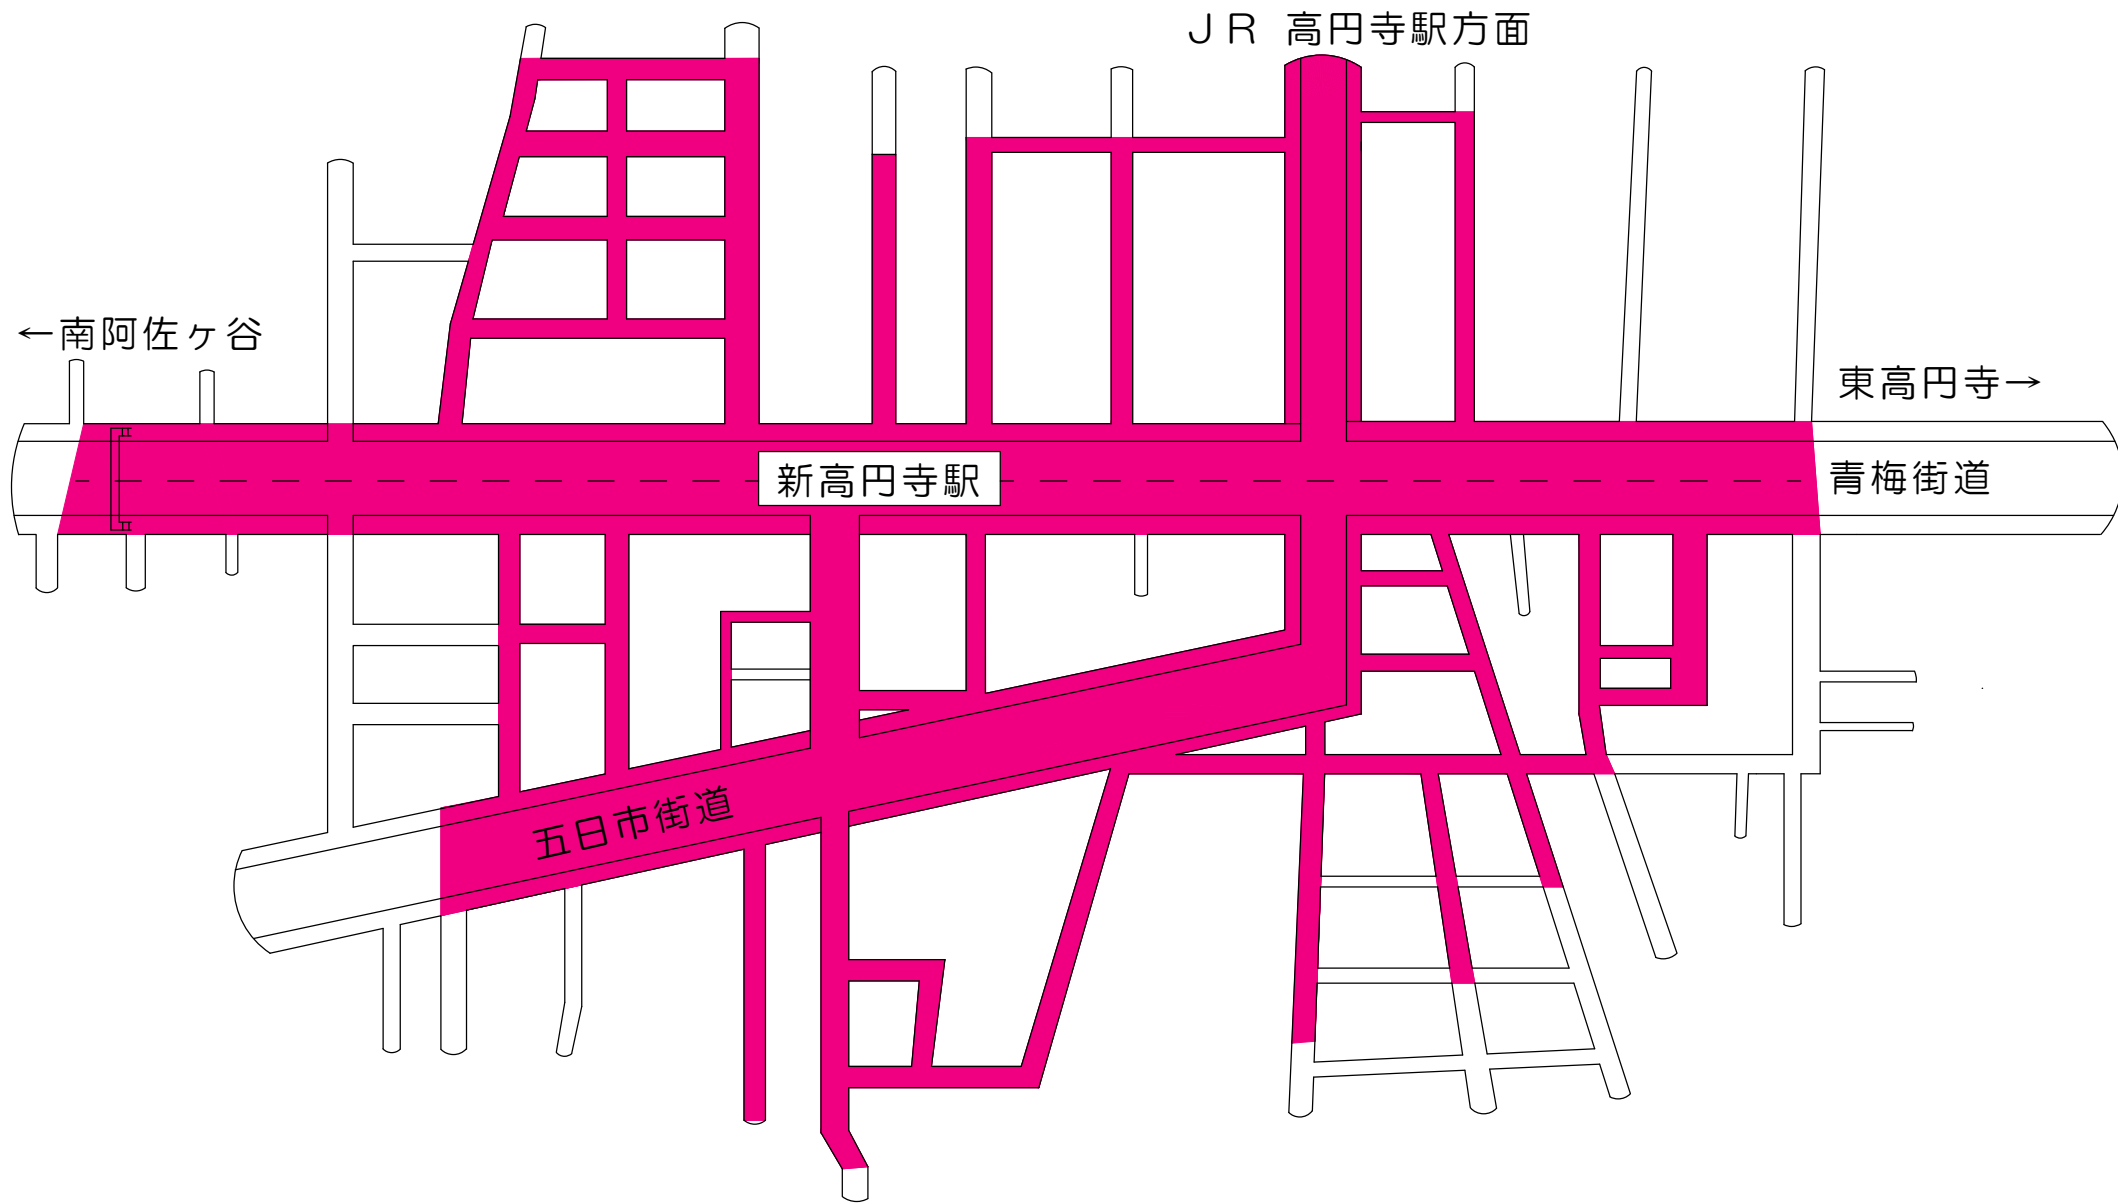

N  
4

中杉通り

阿佐ヶ谷  
中学校

杉並区役所

児童遊園

← 荻窪

新高田寺 →

青梅街道

南阿佐ヶ谷駅

N  
4

←新高円寺駅 青梅街道

東高円寺駅

新中野→

環七通り

蚕糸の森公園

杉並第十  
小学校

N  
4

泉南中学校

環七通り

方南通り

方南町駅

中野富士見町 →