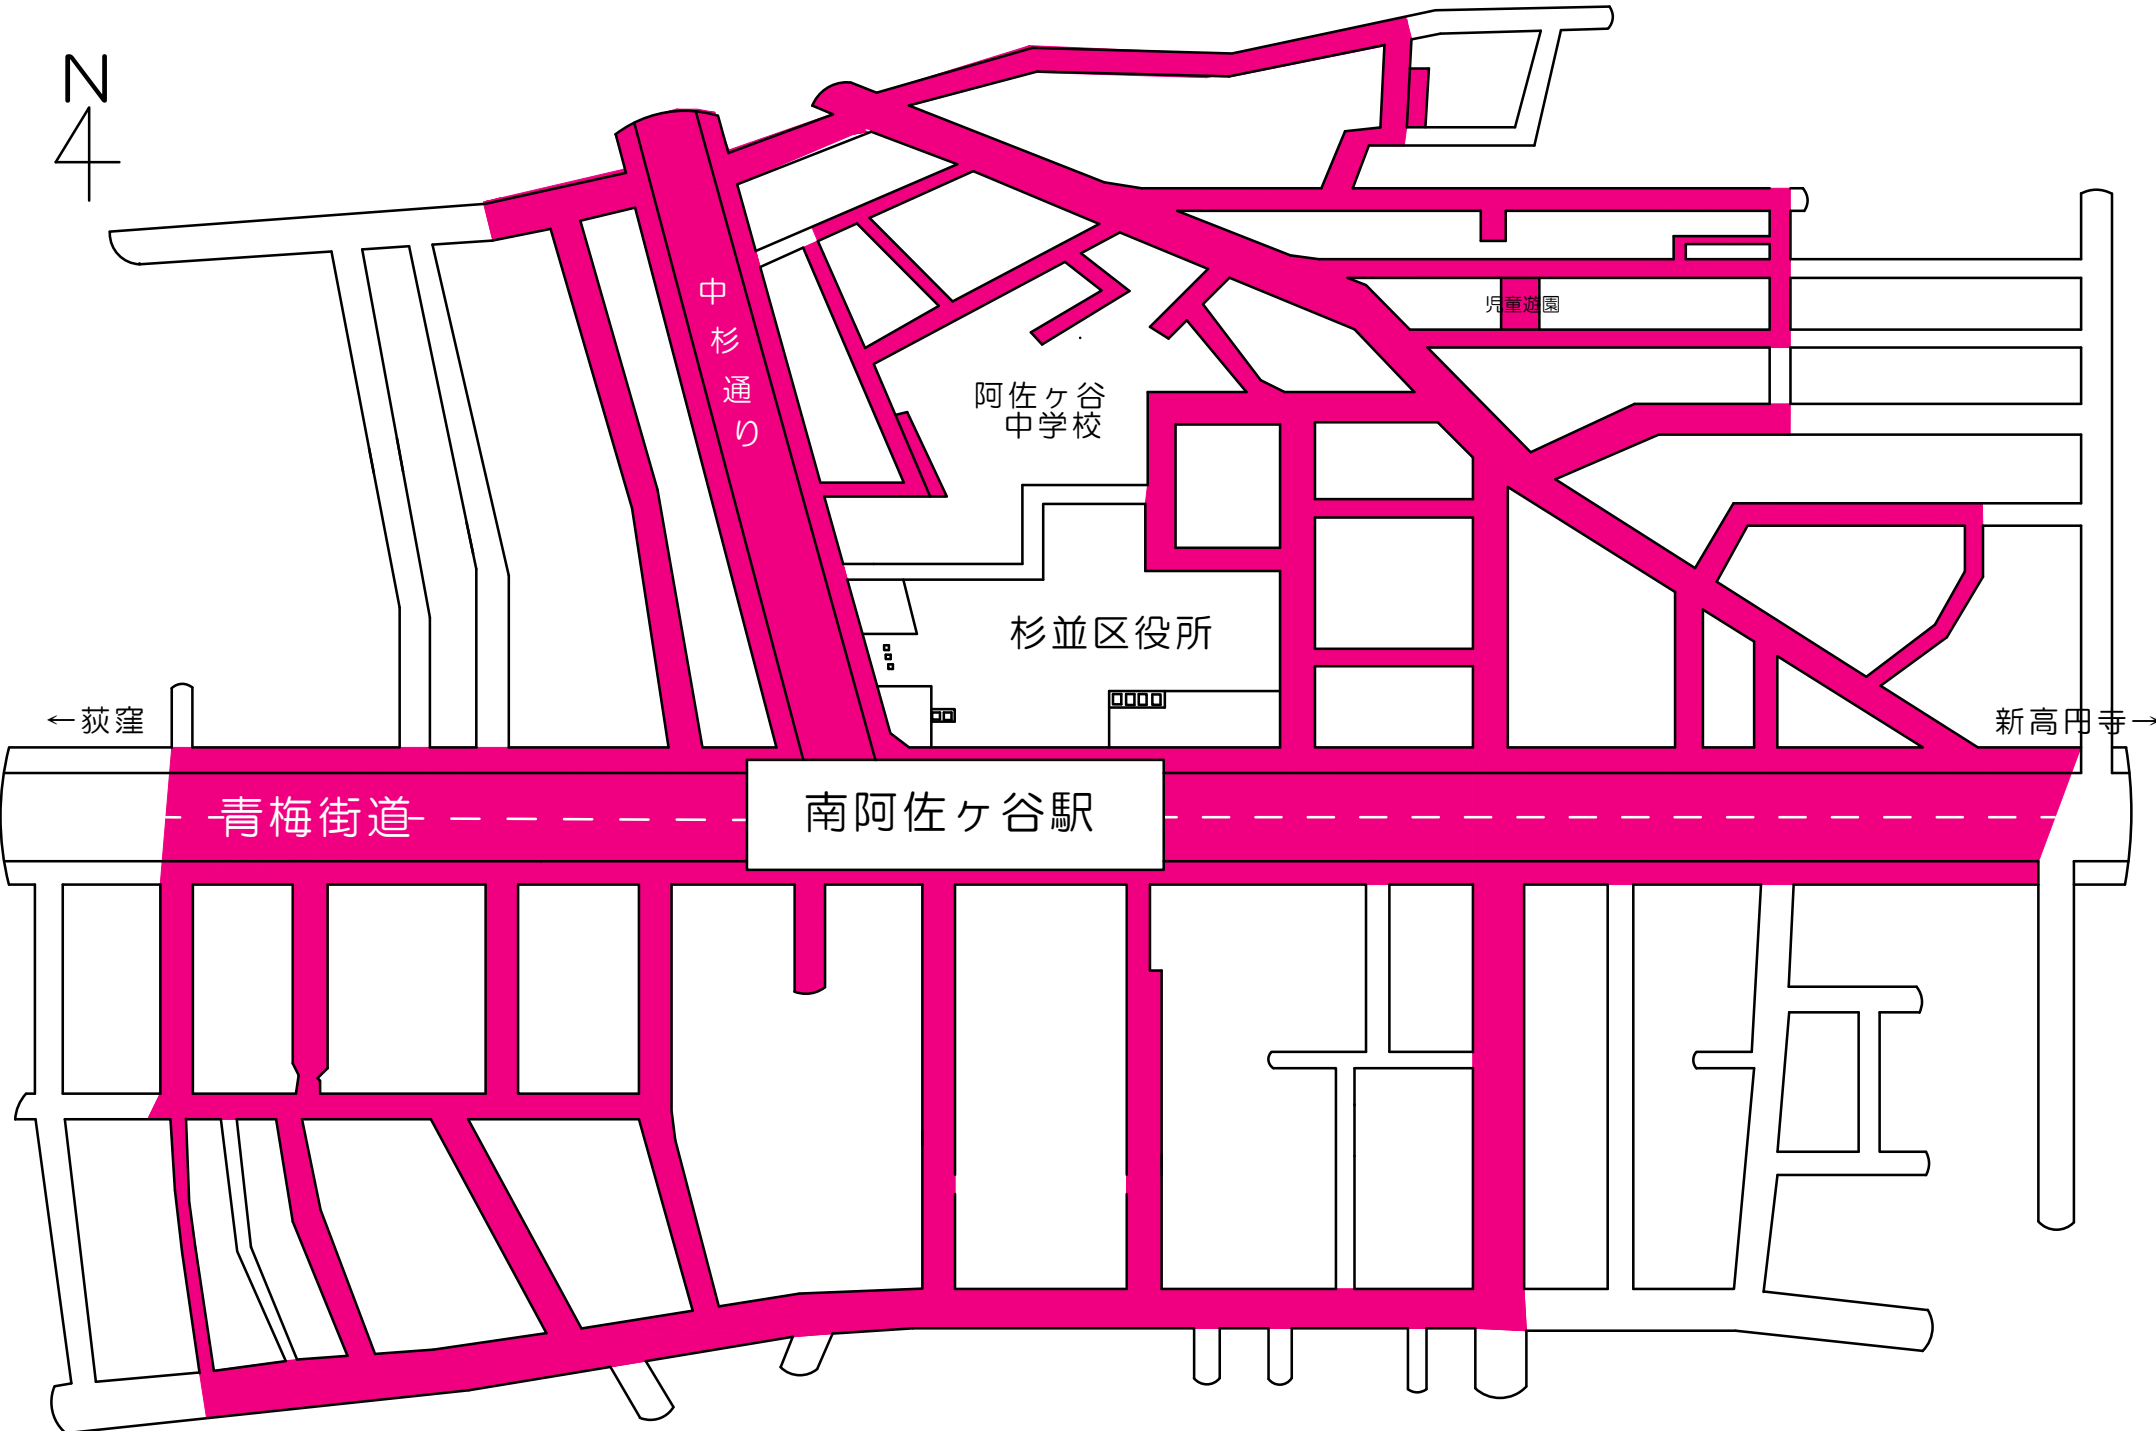

N  
4

中杉通り

阿佐ヶ谷  
中学校

杉並区役所

児童遊園

← 荻窪

新高田寺 →

青梅街道

南阿佐ヶ谷駅

N  
4

←新高円寺駅 青梅街道

東高円寺駅

新中野→

環七通り

蚕糸の森公園

杉並第十  
小学校

N  
4

泉南中学校

環七通り

方南通り

方南町駅

中野富士見町 →