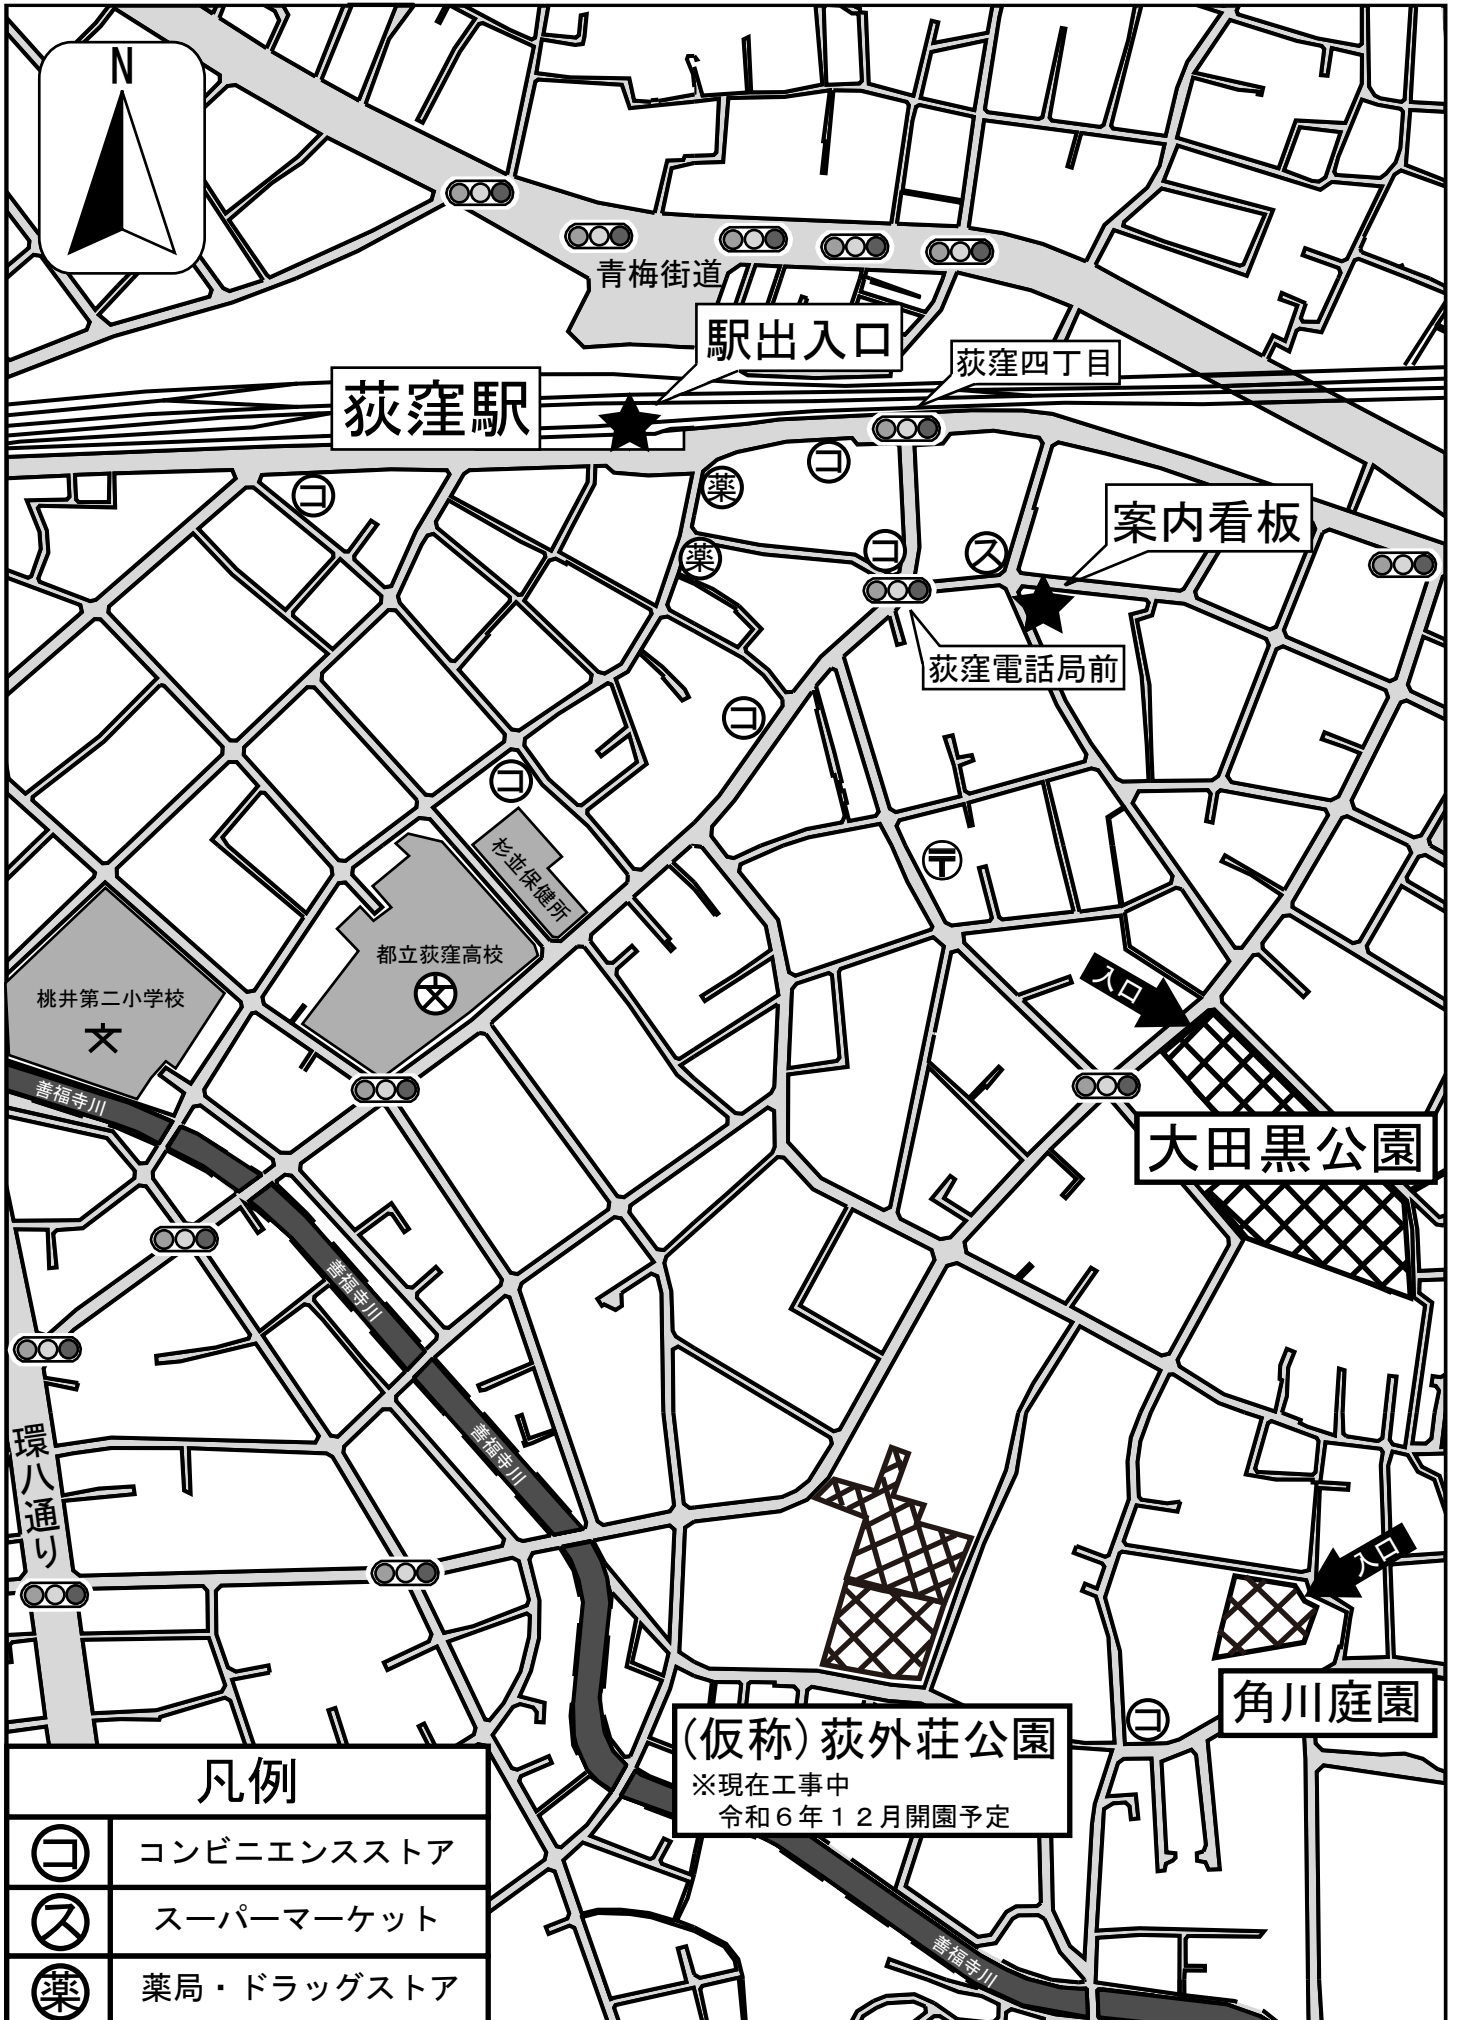

# 荻窪駅周辺案内地図

## 凡例

コンビニエンスストア

スーパーマーケット

薬局・ドラッグストア

(仮称) 荻外荘公園

※現在工事中  
令和6年12月開園予定