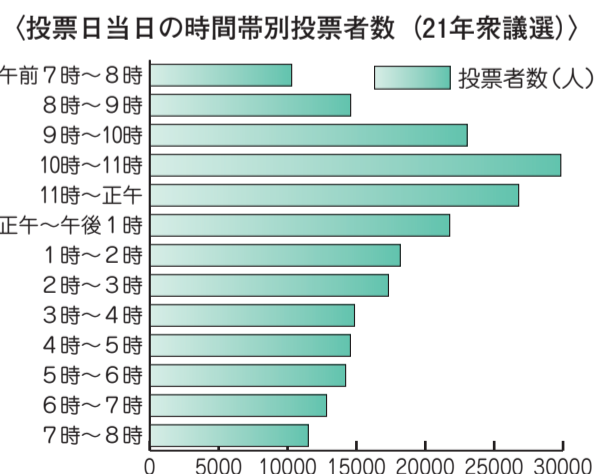

投票は比較的空いている時間帯に

投票所は、時間帯により混雑状況が異なります。特にお昼前後は混み合いますのでこの時間帯を避けて投票にお出かけください。午前の早い時間は他の時間帯と比べ空いていますので、待ち時間が少なく投票することができます。

(発行日)毎月1日、11日、21日