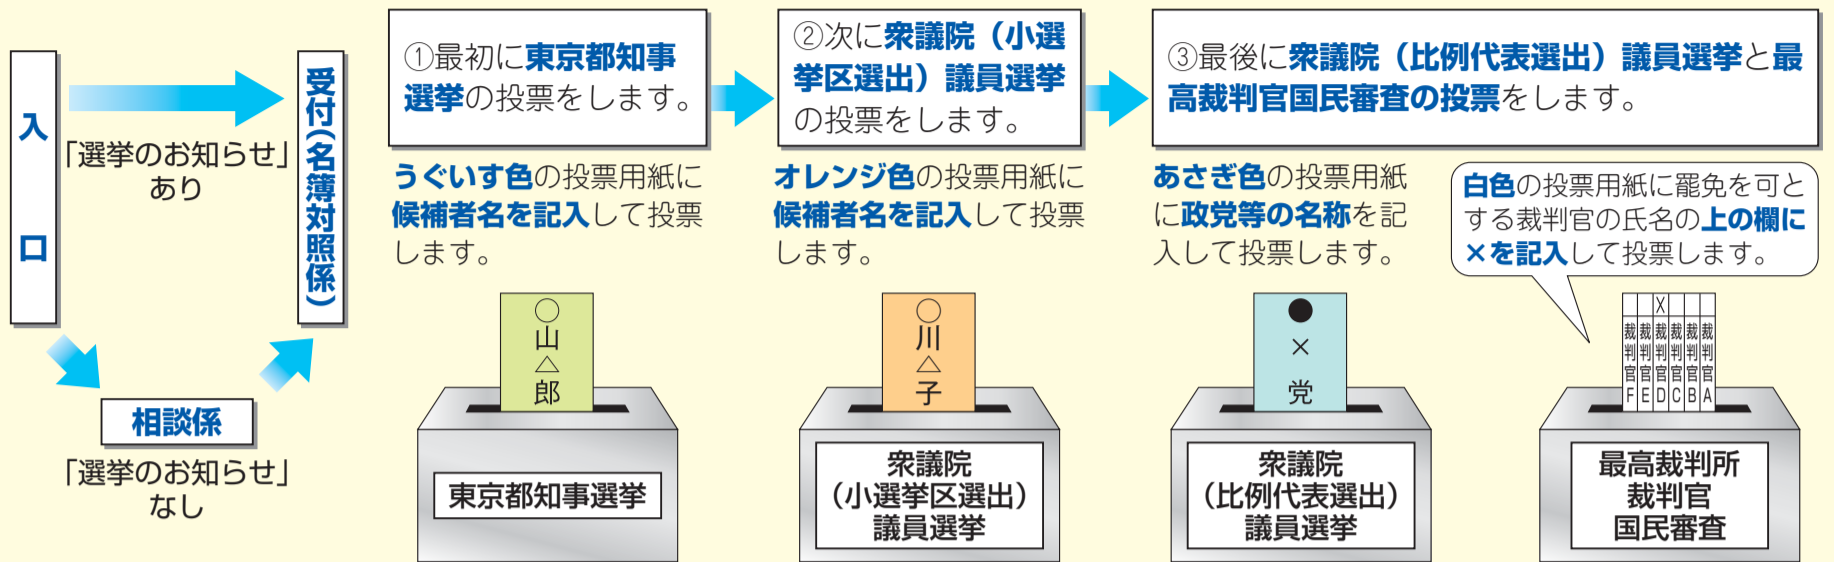

### 永福和泉地域区民センター

和泉3-8-18

※午後5時~8時は中杉通り側から入ってください。

※荻窪駅南口より徒歩12分

## 当日投票の方法