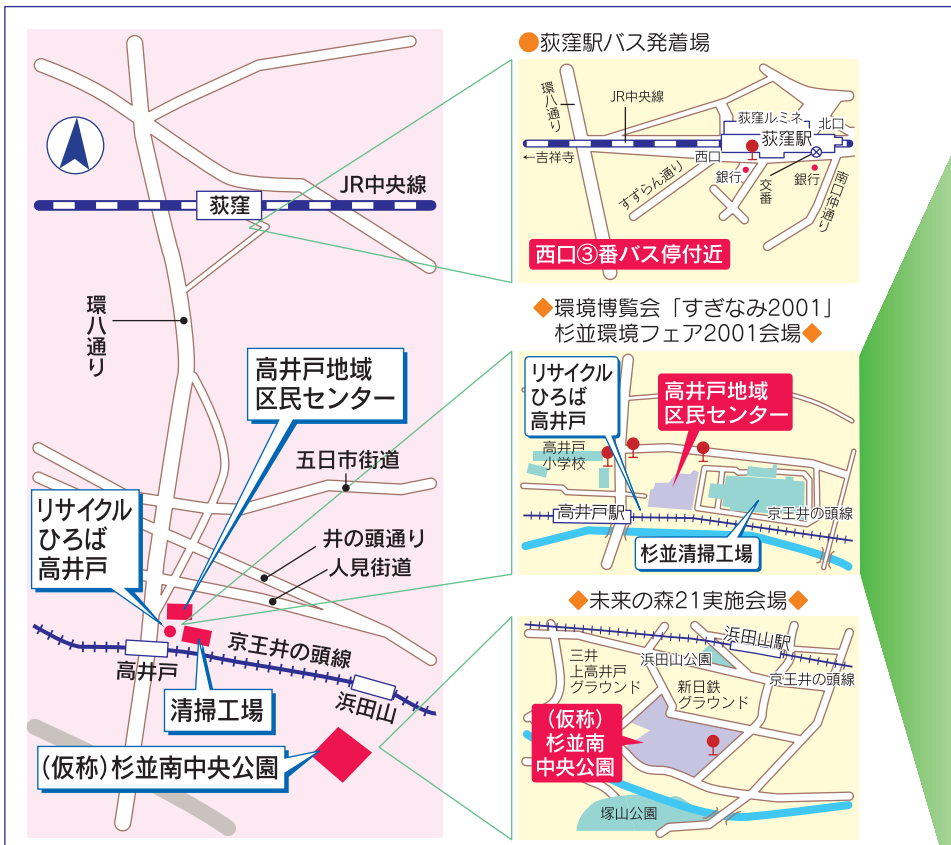

◆会場案内図◆

※いずれの会場とも、車での来場はご遠慮ください。

「環境博覧会 すぎなみ 2001」出展内容(予定)

出展名	出展日	時間	会場
オープニングセレモニー	27日	午前10時~10時30分	センター前 広場
ISO認証取得記念式典	28日	午前11時~午後2時	
すぎ丸チョコQ限定販売		午前10時~午後4時30分	
新エネルギー展		午前11時~受付/午後1時~抽選販売	
清掃事業の紹介・相談		午前10時~午後4時30分	
行政相談		午前11時~受付/午後1時~抽選販売	
クリーンサイクルの販売		午前10時~午後4時30分	
各出展団体の活動紹介パネル展示		午前10時~午後4時30分	
模擬店		午前10時~午後4時30分	
ディッシュ・リユース・プロジェクト		午前10時~午後4時30分	
低公害車展示・ミニカーの試乗		午前10時~午後4時30分	駐車場 受付:広場 景品引渡:3階 温水プール
クイズラリー		午前9時~午後9時	
温水プール無料開放		午前9時~午後9時	

出展名	出展日	時間	会場
フリーマーケット	27日	午前10時~午後3時	2階テラス
おもちゃの病院	28日	午前10時~午後4時	創作室
エコ商品展示・紹介		午前10時~午後4時30分	2階ロビー
環境アート展		午前10時~	2階テラス
農産物・特産物の販売		午前10時~	2階テラス

出展名	出展日	時間	会場
キッズISO活動報告会	27日	午前10時35分~午後0時30分	体育室
親子エコ工作教室	28日	午後1時30分~4時	
百獣戦隊ガオレンジャーショー		午前10時30分~11時30分/午後1時30分~2時30分	
グリーンページ展		午前10時~午後4時30分	3階ロビー
湧水調査パネル展		午前10時~午後4時30分	第4集会室
杉並の環境パネル展		午前10時~午後4時30分	
地球温暖化パネル展		午前10時~午後4時	
動物保護パネル展		午前10時30分~正午/午後1時30分~3時	
エコグッズ製作教室		午前10時30分~午後1時	
ラッピング講習会		午前10時30分~午後4時30分	
健康都市杉並ファロ:ヘルシーリビング		午前10時~午後4時30分	
エコ料理教室		午前10時30分~午後1時	
ふるしき展示と包装指導		午前10時~午後4時30分	
マイバッグ作品展		午後1時30分~4時50分	
企業環境セミナー「環境マネジメント講習会」		午前11時~正午	
講演会(仮称)「ごみと環境」		午後1時30分~4時	第1・第2集会室
杉並ごみ会議		午後4時~4時30分	第1集会室
クロージングセレモニー		午後4時~4時30分	第2集会室

●無料連絡バスを運行します●

高井戸地域区民センター(仮称)杉並南中央公園予定地間連絡バス(28日のみ)	高井戸地域区民センター発	杉並南中央公園予定地発	荻窪駅発	高井戸地域区民センター発
	10:00	10:19	9:00	9:30
	10:30	10:49	9:30	10:00
	15:00	15:19	16:30	17:00
	15:30	15:49	17:00	17:30

この間30分間隔で運行。
この間30分間隔で運行
17:00発、17:30発は27日のみの運行です。

環境博覧会すぎなみ
2001提携事業
リサイクル・アイデア
未来の森21

第7回リサイクル・アイデア作品展の開催とともに、別表のとおり、リサイクル体験ができます。和服の不要品即売会は、不用になつてご寄付いただいた和服や和装小物の即売をします。また、リサイクルおもしろ?びつくり箱?では、子どもから大人の方まで楽しめるアイデアの紹介をします。

【会場】リサイクルひろば高井戸(高井戸東3丁目7番4号)【日時】10月27日(土) 28日(日) 午前11時~午後3時 問い合わせも同ひろばへ。 4360へ。

「未来の森21」は、21世紀プロジェクト記念事業として、浜田山の(仮称)杉並南中央公園予定地(浜田山2丁目5番)で、次代を担う子どもたちとその家族などによる森づくりのための植樹を行うものです。植樹後は雑木の森を育てるため、木の生長に合わせ、間引きなど定期的な管理が必要になります。この作業で発生する落ち葉や間引いた木を活用して、区民の皆さんが楽しく参加できる催しを行う予定です。

【日時】10月28日(日) 午後1時30分~午後3時頃まで (雨天実施・植樹のほかミニ

杉並環境フェア2001
よりよい環境を未来に
杉並清掃工場では、毎年工場を開放し、環境に関するフェアを実施しています。より身近になった清掃事業や環境問題について、区民の皆さんの理解を深めていただくため、様々なイベントを用意して、皆さんのご来場をお待ちしています。

【日時】10月28日(日) 午前10時~午後3時【会場】杉並清掃工場(高井戸東3丁目7番6号)【内容】別表のとおり
問い合わせは、杉並清掃工場へ。

出展名	時間	内容
工場見学	午前10時~午後2時30分	案内表示による自由見学。ごみクレーンが1回につきおむすは清掃車3台分。クイズラリーにもチャレンジしてください
ごみの中からこんなもの展	(申込み)午前10時~午後1時(抽選・引渡し)午後2時	抽選で区民の皆さんにプレゼント。毎回大人気です
環境作品展	(作文発表)午前10時15分~	地元小学生による作文発表と環境絵画展示
フリーマーケット	午前10時~午後3時	井の頭沿線グループによる出店
資源回収		古切手・古着・古布の回収(直接会場にお持ちください)
分けわけクイズ		可燃ごみ・不燃ごみの正しい分け方をクイズで学ぼう
模擬店		地元商店会による出店
古本市		掘り出し物があるかも

出展名	出展日	時間	内容	会場
リサイクル・アイデア作品展	27日	午前10時~午後4時	あなたの生活のアイデアを教えてください	4階
分けわけクイズ	28日	午前11時~午後3時	可燃ごみと不燃ごみ。正しく分けられるかな	3階
体験教室		午前11時~午後3時	手作りカードと封筒作り(50円)裂き織体験(無料)すすきのバッタ作り(無料)	

リサイクルアイデア作品展は26日から開催しています。