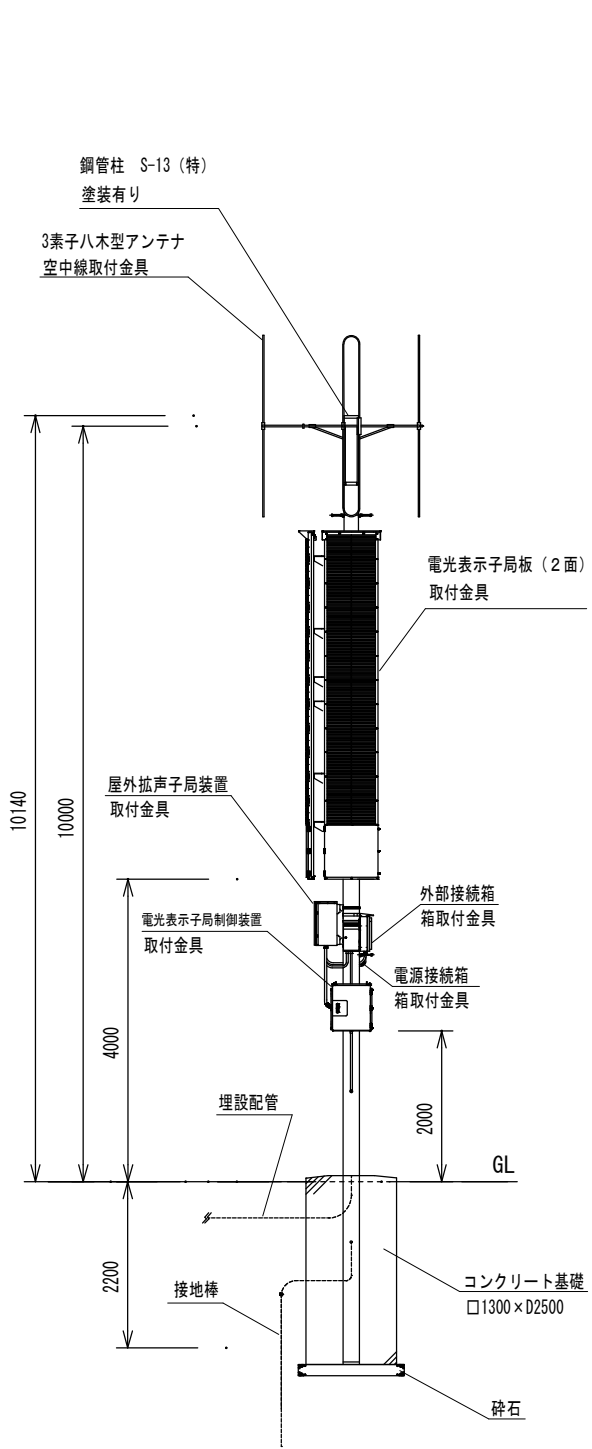

議案第 37 号

杉並区同報系防災行政無線デジタル化整備工事の請負契約の締結について
上記の議案を提出する。

平成 26 年 5 月 27 日

提出者 杉並区長 田 中 良

杉並区同報系防災行政無線デジタル化整備工事の請負契約の締結について
杉並区同報系防災行政無線のデジタル化整備工事施行のため、下記のとおり請負
契約を締結する。

記

- | | |
|----------|--|
| 1 契約の目的 | 杉並区同報系防災行政無線デジタル化整備工事 |
| 2 契約の方法 | 一般競争入札 |
| 3 契約の金額 | 金 851,040,000 円也 |
| 4 契約の相手方 | 杉並区荻窪四丁目 30 番 16 号
日本無線 株式会社
ソリューション営業部長 永 村 猛 |

(提案理由)

杉並区同報系防災行政無線のデジタル化整備工事を施行する必要がある。

杉並区同報系防災行政無線デジタル化整備工事 工事概要

1. 工 事 件 名 杉並区同報系防災行政無線デジタル化整備工事
2. 工 事 場 所 杉並区阿佐谷南一丁目15番1号外849箇所
3. 工 期 契約締結の翌日から平成29年2月28日まで
4. 設 計 業 者 株式会社 テレコム・シー・アンド・シー東京事務所
5. 施 設 規 模

設備名称	平成26年度	平成27年度	平成28年度	計
親局設備	1局			1局
屋外拡声子局設備	18局	56局	52局	126局
電光表示子局設備		2局	1局	3局
戸別受信機設備	110台	310台	300台	720台

6. システム系統図 資料 2
7. 親 局 設 備 操作卓設備、デジタル60MHz帯無線送受信設備、電源設備、
庁内放送連動装置、防災サーバー設備、自動電話応答装置、
遠隔制御装置、公害放送用簡易操作卓 一式
8. 屋外拡声子局設備 屋外拡声受信装置、空中線、スピーカー、外部接続箱、
電源接続箱 一式
9. 電光表示子局設備 文字表示板、制御部、空中線、電源部 一式
10. 戸別受信機設備 受信部、受信用空中線、録音再生部、電源部 一式
11. 設 備 姿 図 資料 3
12. 子 局 設 備 一 覧 資料 4
13. 配 置 図 資料 5
14. 支 出 科 目 平成26年度 一般会計 総務費 政策経営費
危機管理対策費 工事請負費
平成27年度 債務負担行為
平成28年度 債務負担行為