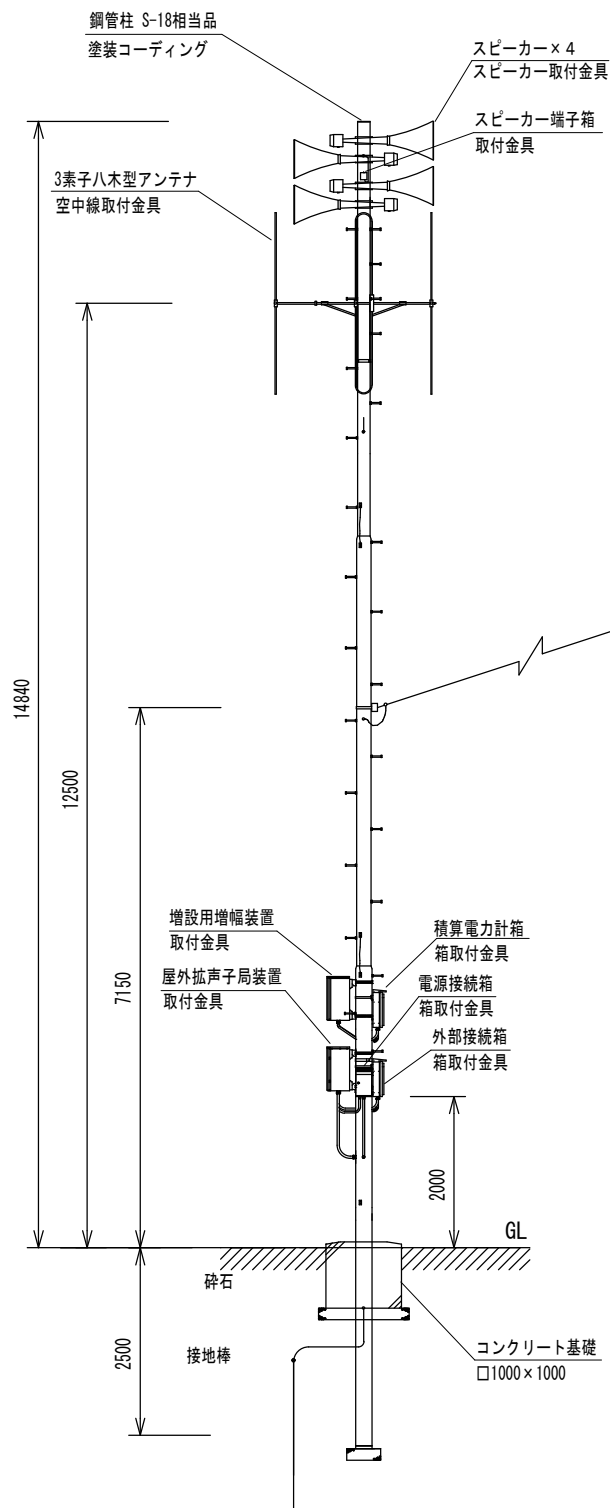

屋外拡声子局設備 装柱図

名称	杉並区同報系防災行政無線 デジタル化整備工事		
図名	設備姿図		
図番	縮尺	図示