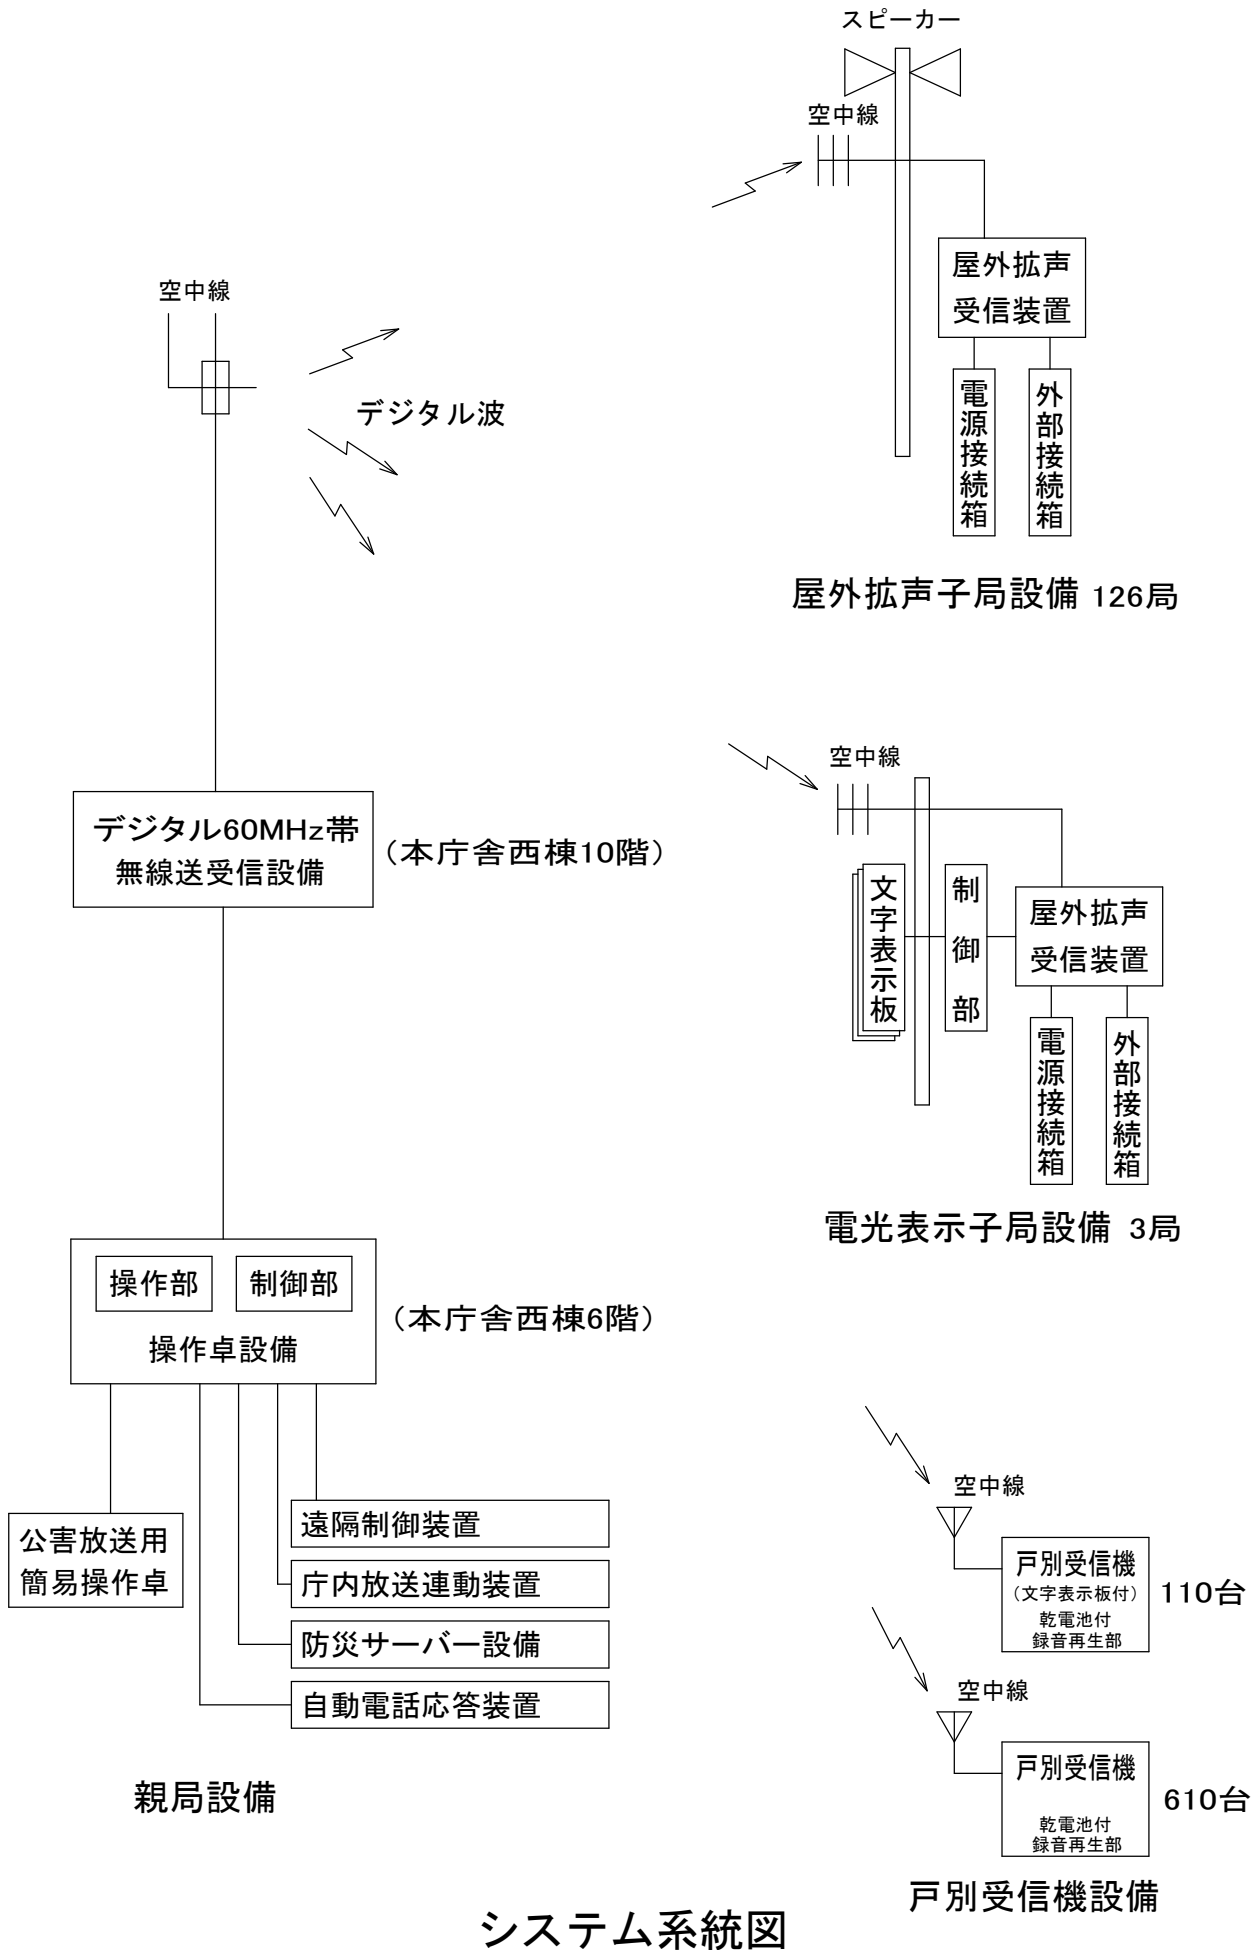

議案第 37 号

杉並区同報系防災行政無線デジタル化整備工事の請負契約の締結について
上記の議案を提出する。

平成 26 年 5 月 27 日

提出者 杉並区長 田 中 良

杉並区同報系防災行政無線デジタル化整備工事の請負契約の締結について
杉並区同報系防災行政無線のデジタル化整備工事施行のため、下記のとおり請負
契約を締結する。

記

- | | |
|----------|--|
| 1 契約の目的 | 杉並区同報系防災行政無線デジタル化整備工事 |
| 2 契約の方法 | 一般競争入札 |
| 3 契約の金額 | 金 851,040,000 円也 |
| 4 契約の相手方 | 杉並区荻窪四丁目 30 番 16 号
日本無線 株式会社
ソリューション営業部長 永 村 猛 |

(提案理由)

杉並区同報系防災行政無線のデジタル化整備工事を施行する必要がある。

杉並区同報系防災行政無線デジタル化整備工事 工事概要

1. 工 事 件 名 杉並区同報系防災行政無線デジタル化整備工事
2. 工 事 場 所 杉並区阿佐谷南一丁目15番1号外849箇所
3. 工 期 契約締結の翌日から平成29年2月28日まで
4. 設 計 業 者 株式会社 テレコム・シー・アンド・シー東京事務所
5. 施 設 規 模

設備名称	平成26年度	平成27年度	平成28年度	計
親局設備	1局			1局
屋外拡声子局設備	18局	56局	52局	126局
電光表示子局設備		2局	1局	3局
戸別受信機設備	110台	310台	300台	720台

6. システム系統図 資料 2
7. 親 局 設 備 操作卓設備、デジタル60MHz帯無線送受信設備、電源設備、
庁内放送連動装置、防災サーバー設備、自動電話応答装置、
遠隔制御装置、公害放送用簡易操作卓 一式
8. 屋外拡声子局設備 屋外拡声受信装置、空中線、スピーカー、外部接続箱、
電源接続箱 一式
9. 電光表示子局設備 文字表示板、制御部、空中線、電源部 一式
10. 戸別受信機設備 受信部、受信用空中線、録音再生部、電源部 一式
11. 設 備 姿 図 資料 3
12. 子 局 設 備 一 覧 資料 4
13. 配 置 図 資料 5
14. 支 出 科 目 平成26年度 一般会計 総務費 政策経営費
危機管理対策費 工事請負費
平成27年度 債務負担行為
平成28年度 債務負担行為