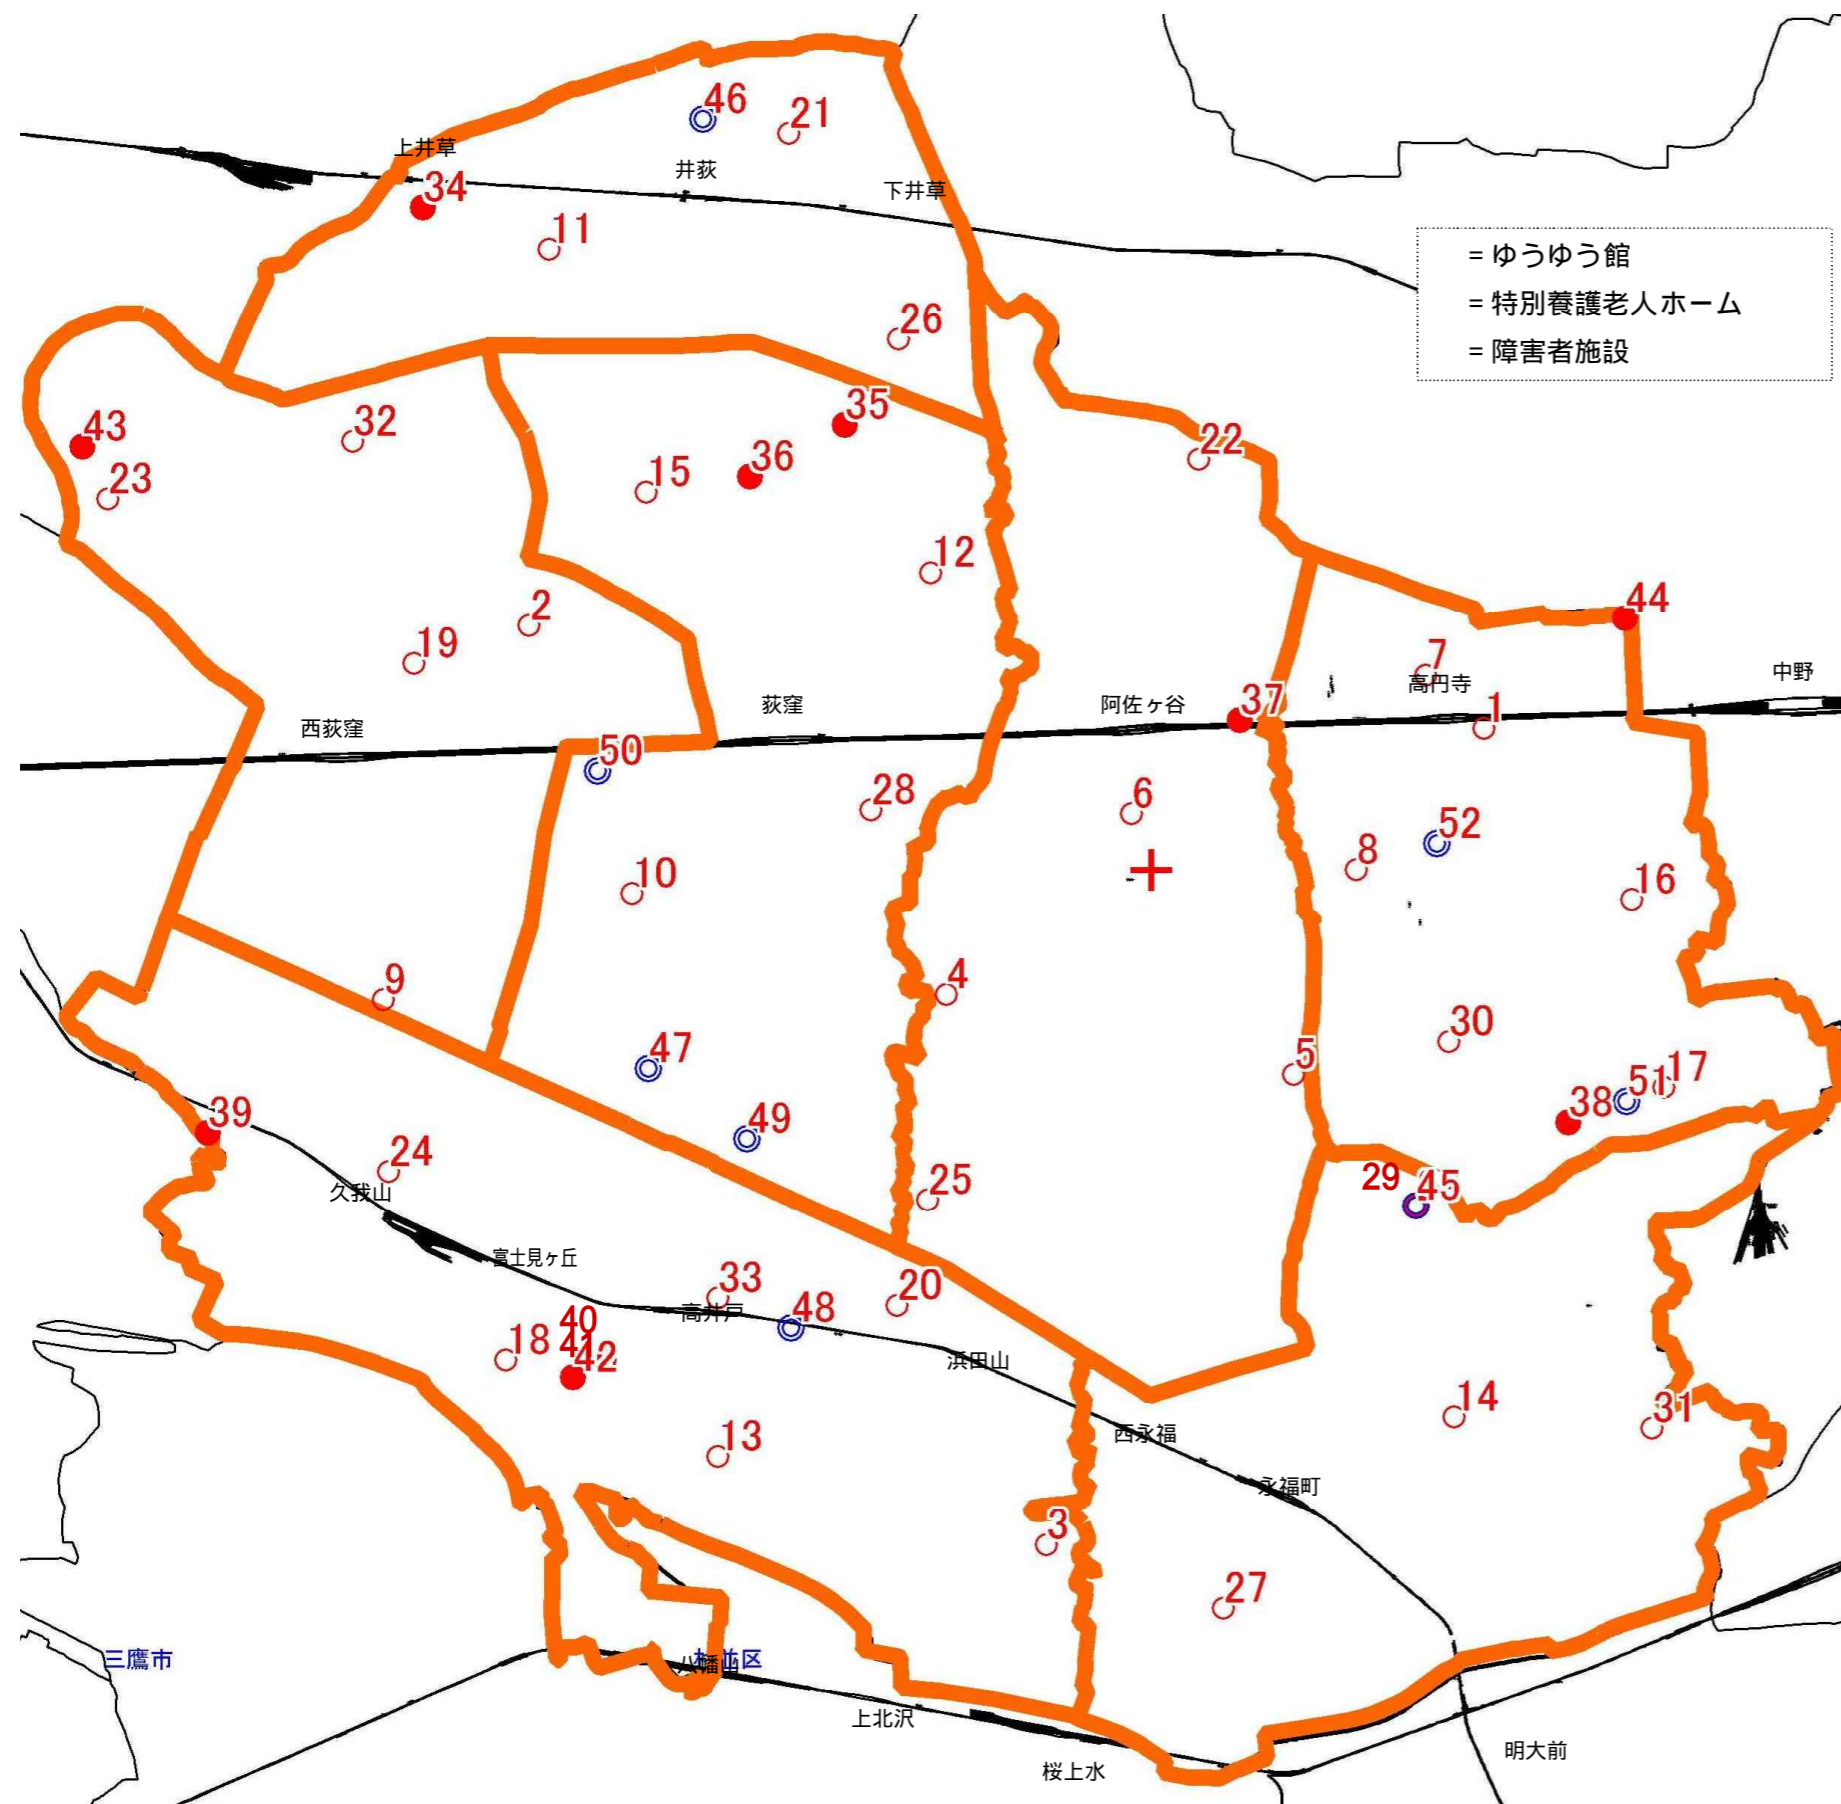

施設種別ごとの施設配置図（B 高齢者施設、C 障害者施設）

通し番号	施設名称	所在地
1	ゆうゆう高円寺南館	高円寺南4-44-11
2	ゆうゆう上萩窪館	上萩3-16-6
3	ゆうゆう下高井戸館	下高井戸3-31-11
4	ゆうゆう西田館	萩窪1-57-4
5	ゆうゆう堀ノ内松ノ木館	松ノ木2-38-6
6	ゆうゆう阿佐谷館	阿佐谷南3-2-19
7	ゆうゆう高円寺北館	高円寺北3-20-8
8	ゆうゆう馬橋館	高円寺南3-16-14
9	ゆうゆう大宮前館	宮前5-19-8
10	ゆうゆう萩窪館	南萩窪2-25-17
11	ゆうゆう四宮館	上井草2-28-3
12	ゆうゆう天沼館	天沼2-42-9
13	ゆうゆう上高井戸館	高井戸東2-6-17
14	ゆうゆう和泉館	和泉4-16-22
15	ゆうゆう桃井館	桃井1-35-2
16	ゆうゆう高円寺東館	高円寺南1-7-22
17	ゆうゆう和田館	和田1-41-10
18	ゆうゆう高井戸西館	高井戸西1-17-5
19	ゆうゆう西萩北館	西萩北2-27-18
20	ゆうゆう高井戸東館	高井戸東3-14-9
21	ゆうゆう井草館	井草2-15-15
22	ゆうゆう阿佐谷北館	阿佐谷北6-26-13
23	ゆうゆう善福寺館	善福寺2-26-18
24	ゆうゆう久我山館	久我山5-8-8
25	ゆうゆう浜田山館	浜田山4-18-31
26	ゆうゆう下井草館	下井草3-13-9
27	ゆうゆう永福館	永福2-4-9
28	ゆうゆう萩窪東館	萩窪4-23-12
29	ゆうゆう大宮堀ノ内館	堀ノ内1-27-9
30	ゆうゆう梅里堀ノ内館	堀ノ内3-37-4
31	ゆうゆう方南館	方南1-51-7
32	ゆうゆう今川館	今川4-12-10
33	高齢者活動支援センター	高井戸東3-7-5
34	上井草園	上井草3-33-10
35	沓掛ホーム	本天沼3-34-28
36	すぎなみ正吉苑	清水2-15-24
37	さんじゅ阿佐ヶ谷	阿佐谷北1-2-1
38	和田堀ホーム	和田2-27-8
39	さんじゅ久我山	久我山3-47-16
40	南陽園	高井戸西1-12-1
41	第二南陽園	高井戸西1-12-1
42	第三南陽園	高井戸西1-12-1
43	サンフレンズ善福寺	善福寺3-27-11
44	マイルドハート高円寺	高円寺北1-28-1
45	こすもす生活園	堀ノ内1-27-9
46	すぎのき生活園	井草3-18-14
47	なのはな生活園	宮前2-22-4
48	こども発達センター	高井戸東1-18-5
49	杉並障害者福祉会館	高井戸東4-10-5
50	杉並視覚障害者会館	南萩窪3-28-10
51	和田障害者交流館	和田2-31-21
52	高円寺障害者交流館	高円寺南2-24-18