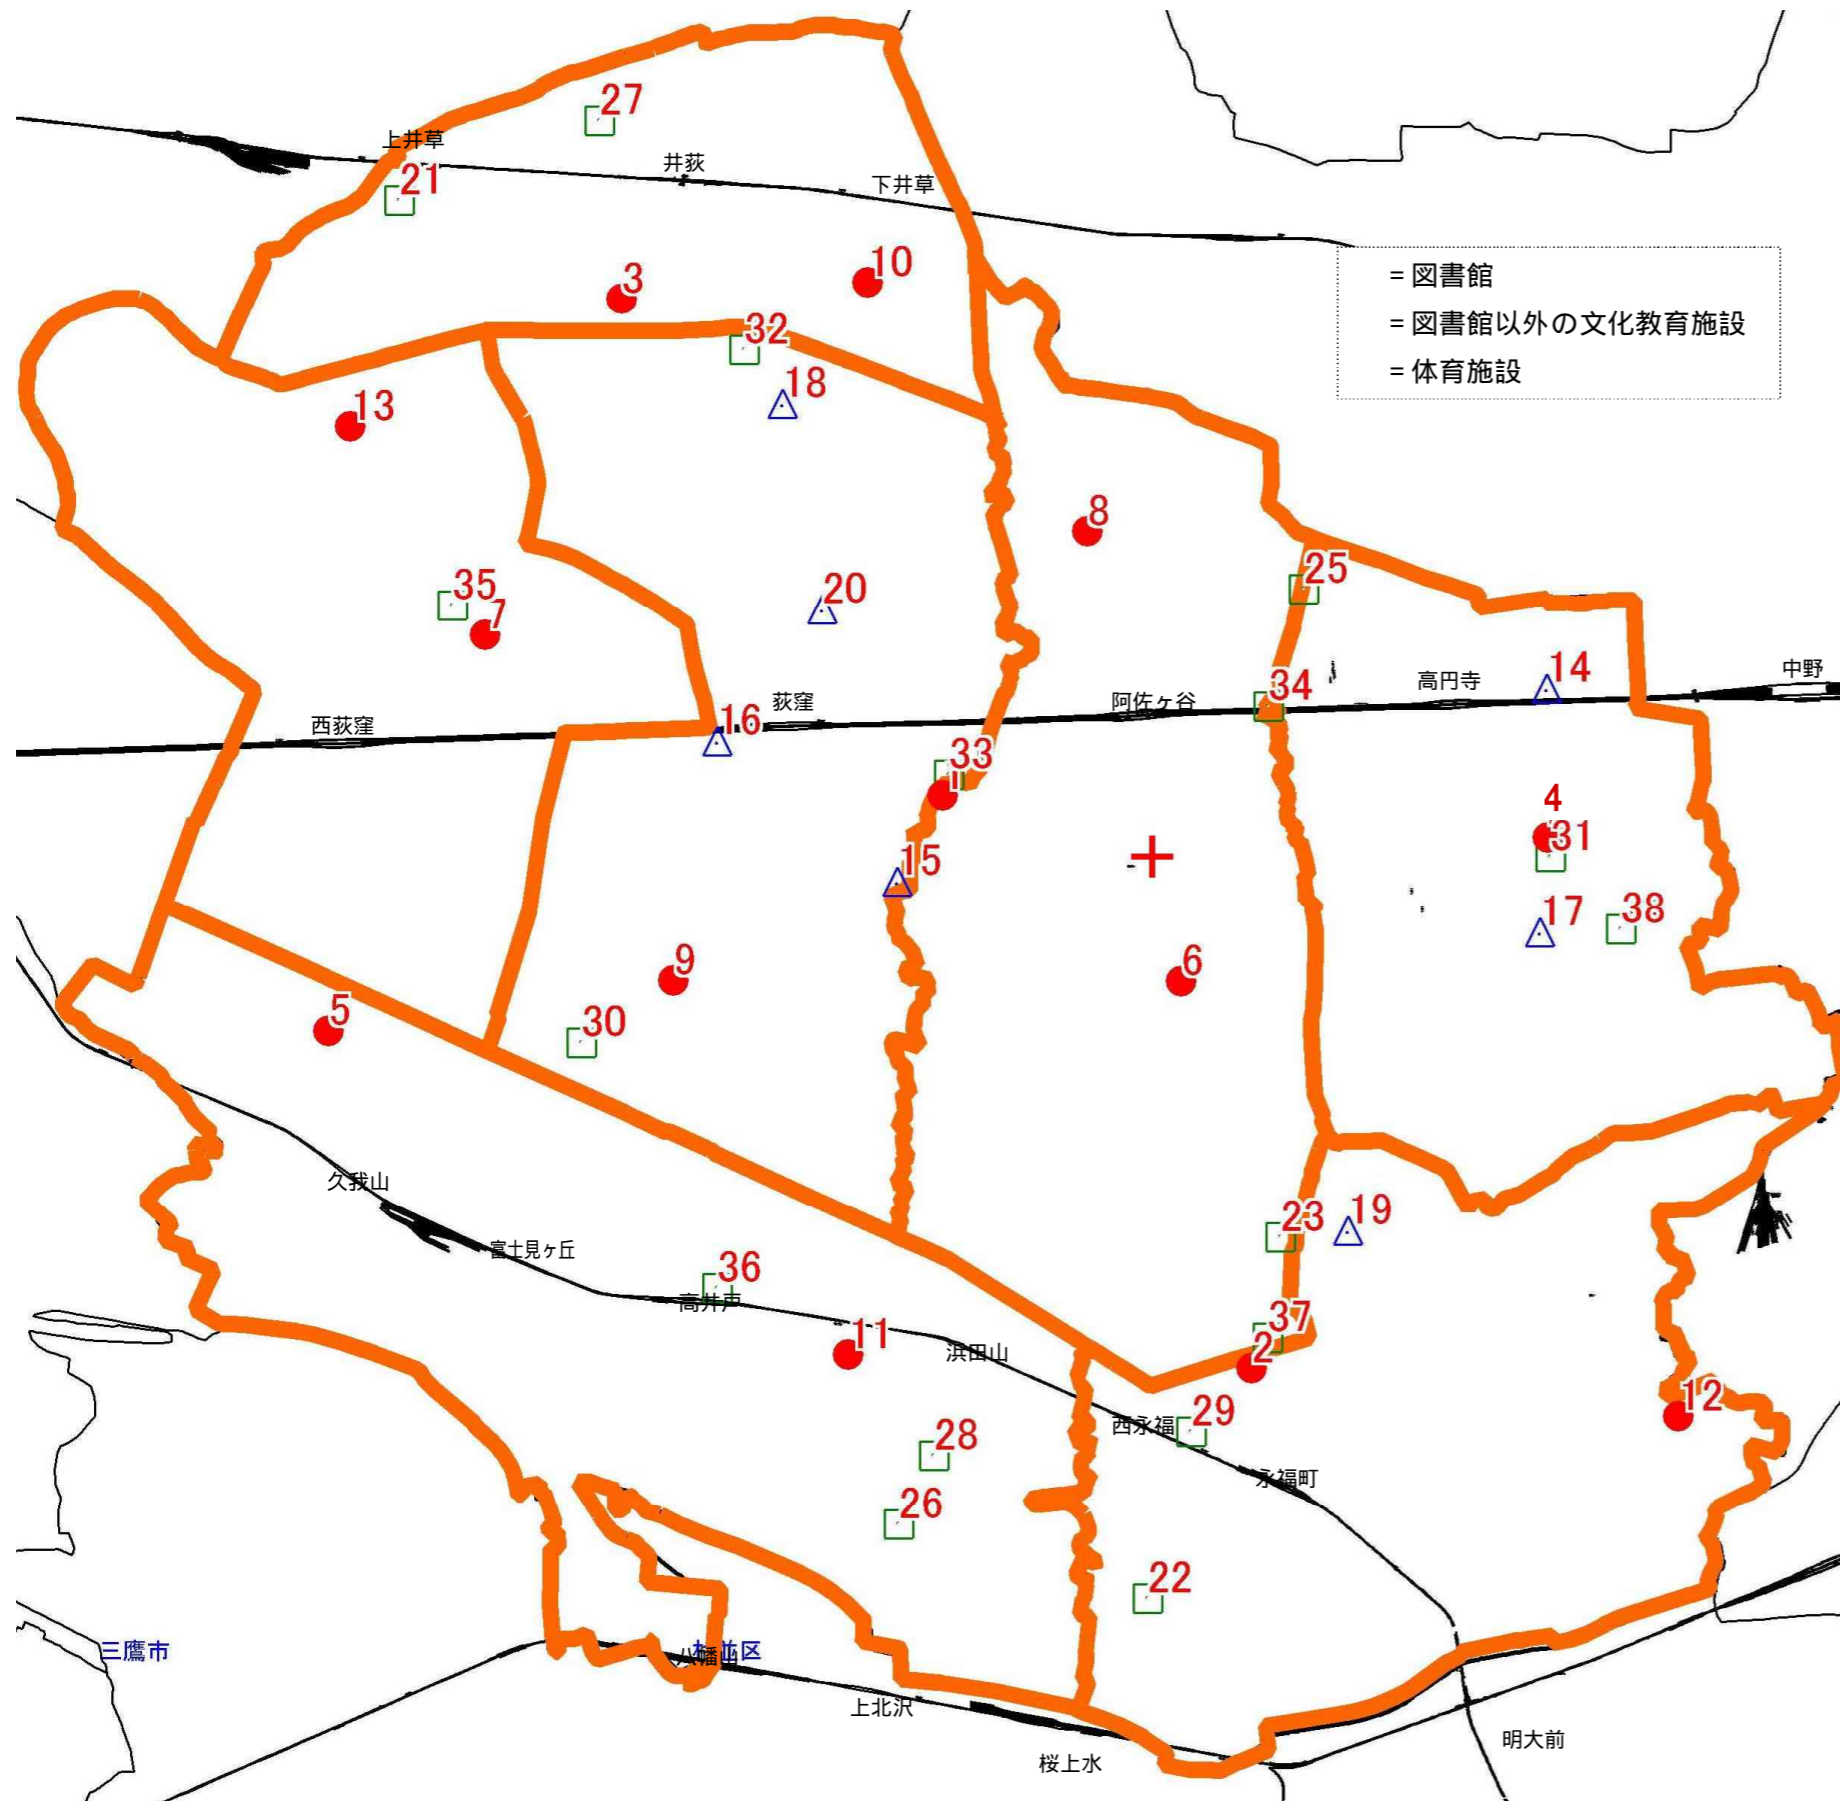

施設種別ごとの施設配置図（F文化教育施設、G体育施設）

番号	施設名称	所在地
1	中央図書館	荻窪3-40-23
2	永福図書館	永福4-25-7
3	柿木図書館	上井草1-6-13
4	高円寺図書館	高円寺南2-36-25
5	宮前図書館	宮前5-5-27
6	成田図書館	成田東3-28-5
7	西荻図書館	西荻北2-33-9
8	阿佐谷図書館	阿佐谷北3-36-14
9	南荻窪図書館	南荻窪1-10-2
10	下井草図書館	下井草3-26-5
11	高井戸図書館	高井戸東1-28-1
12	方南図書館	方南1-51-2
13	今川図書館	今川4-12-10
14	杉並芸術会館(座・高円寺)	高円寺北2-1-2
15	角川庭園・幻戯山房「すぎなみ詩歌館」	荻窪3-14-22
16	すぎなみ環境情報館	荻窪5-15-13
17	社会教育センター	梅里1-22-32
18	科学館	清水3-3-13
19	郷土博物館	大宮1-20-8
20	郷土博物館分館	天沼3-23-1
21	上井草スポーツセンター	上井草3-34-1
22	下高井戸運動場	下高井戸3-26-1
23	松ノ木運動場	松ノ木1-3-22
24	蚕糸の森公園運動場	和田3-55-49
25	馬橋公園運動広場	高円寺北4-35-5
26	塚山公園運動場	下高井戸5-23-12
27	井草森公園運動場	井草4-12-1
28	柏の宮公園庭球場	浜田山2-5-1
29	永福体育館	永福3-51-17
30	大宮前体育館	宮前2-11-11
31	高円寺体育館	高円寺南2-36-31
32	妙正寺体育館	清水3-20-12
33	荻窪体育館	荻窪3-47-2
34	阿佐谷けやき公園プール	阿佐谷北1-1-22
35	関根文化公園プール	上荻4-2-6
36	高井戸温水プール	高井戸東3-7-5
37	和田堀公園プール	大宮2-2-10
38	杉並第十小温水プール	和田3-55-49