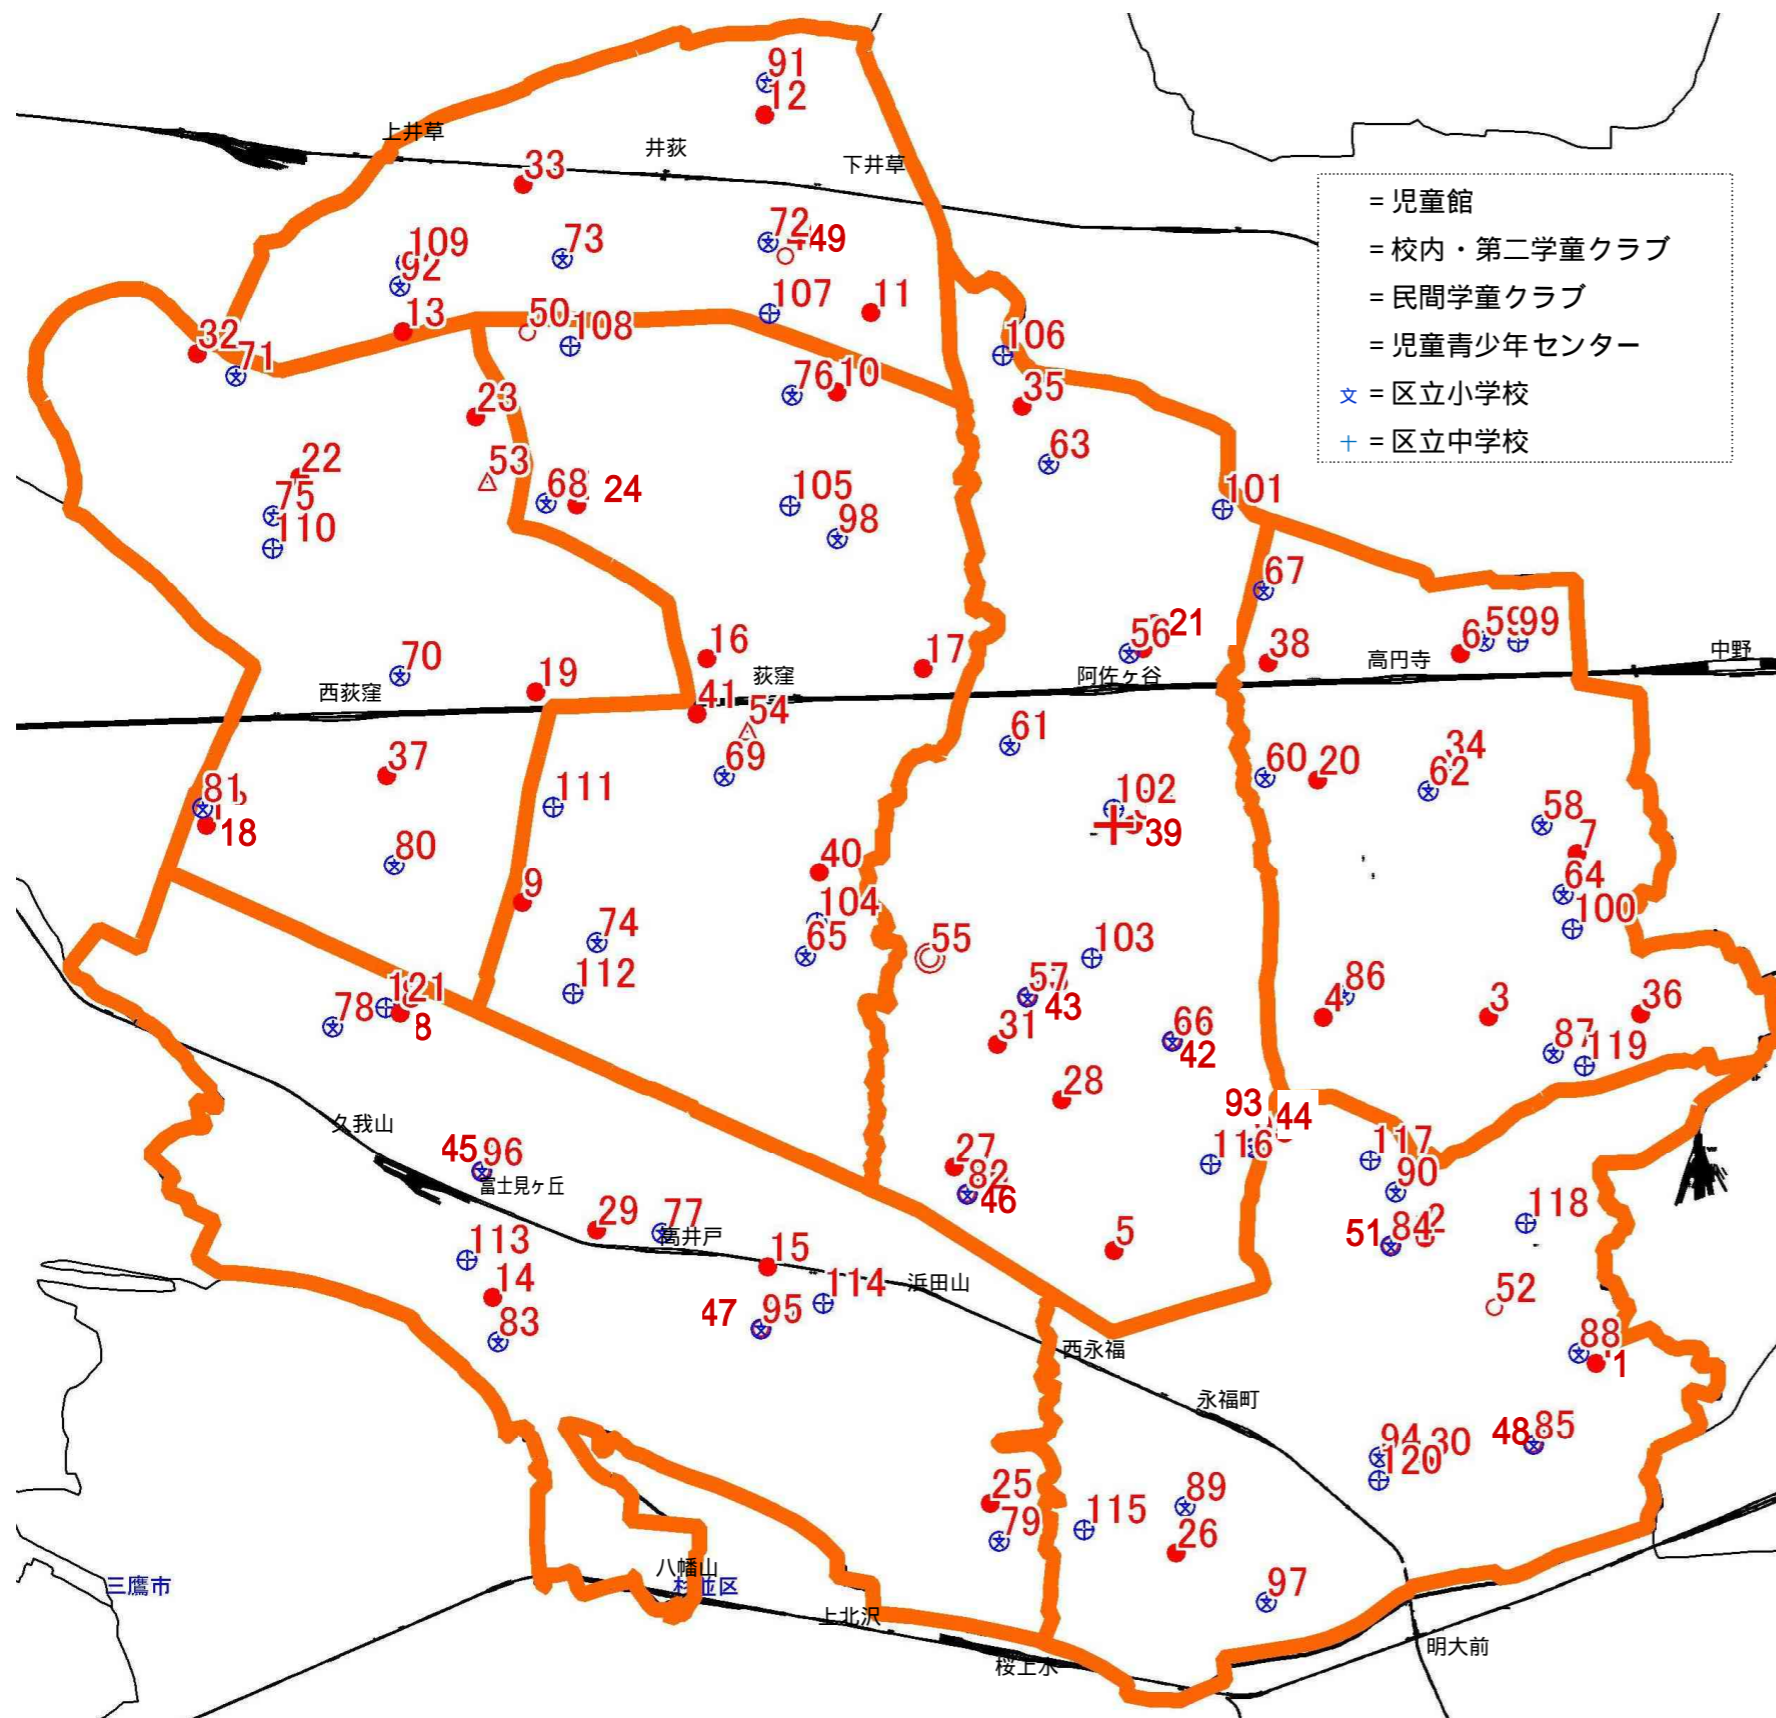

施設配置状況 (E 児童館・学童クラブ) * 区立小中学校併記

○ = 児童館
⊗ = 校内・第二学童クラブ
⊕ = 民間学童クラブ
⊕ = 児童青少年センター
⊗ = 区立小学校
⊕ = 区立中学校