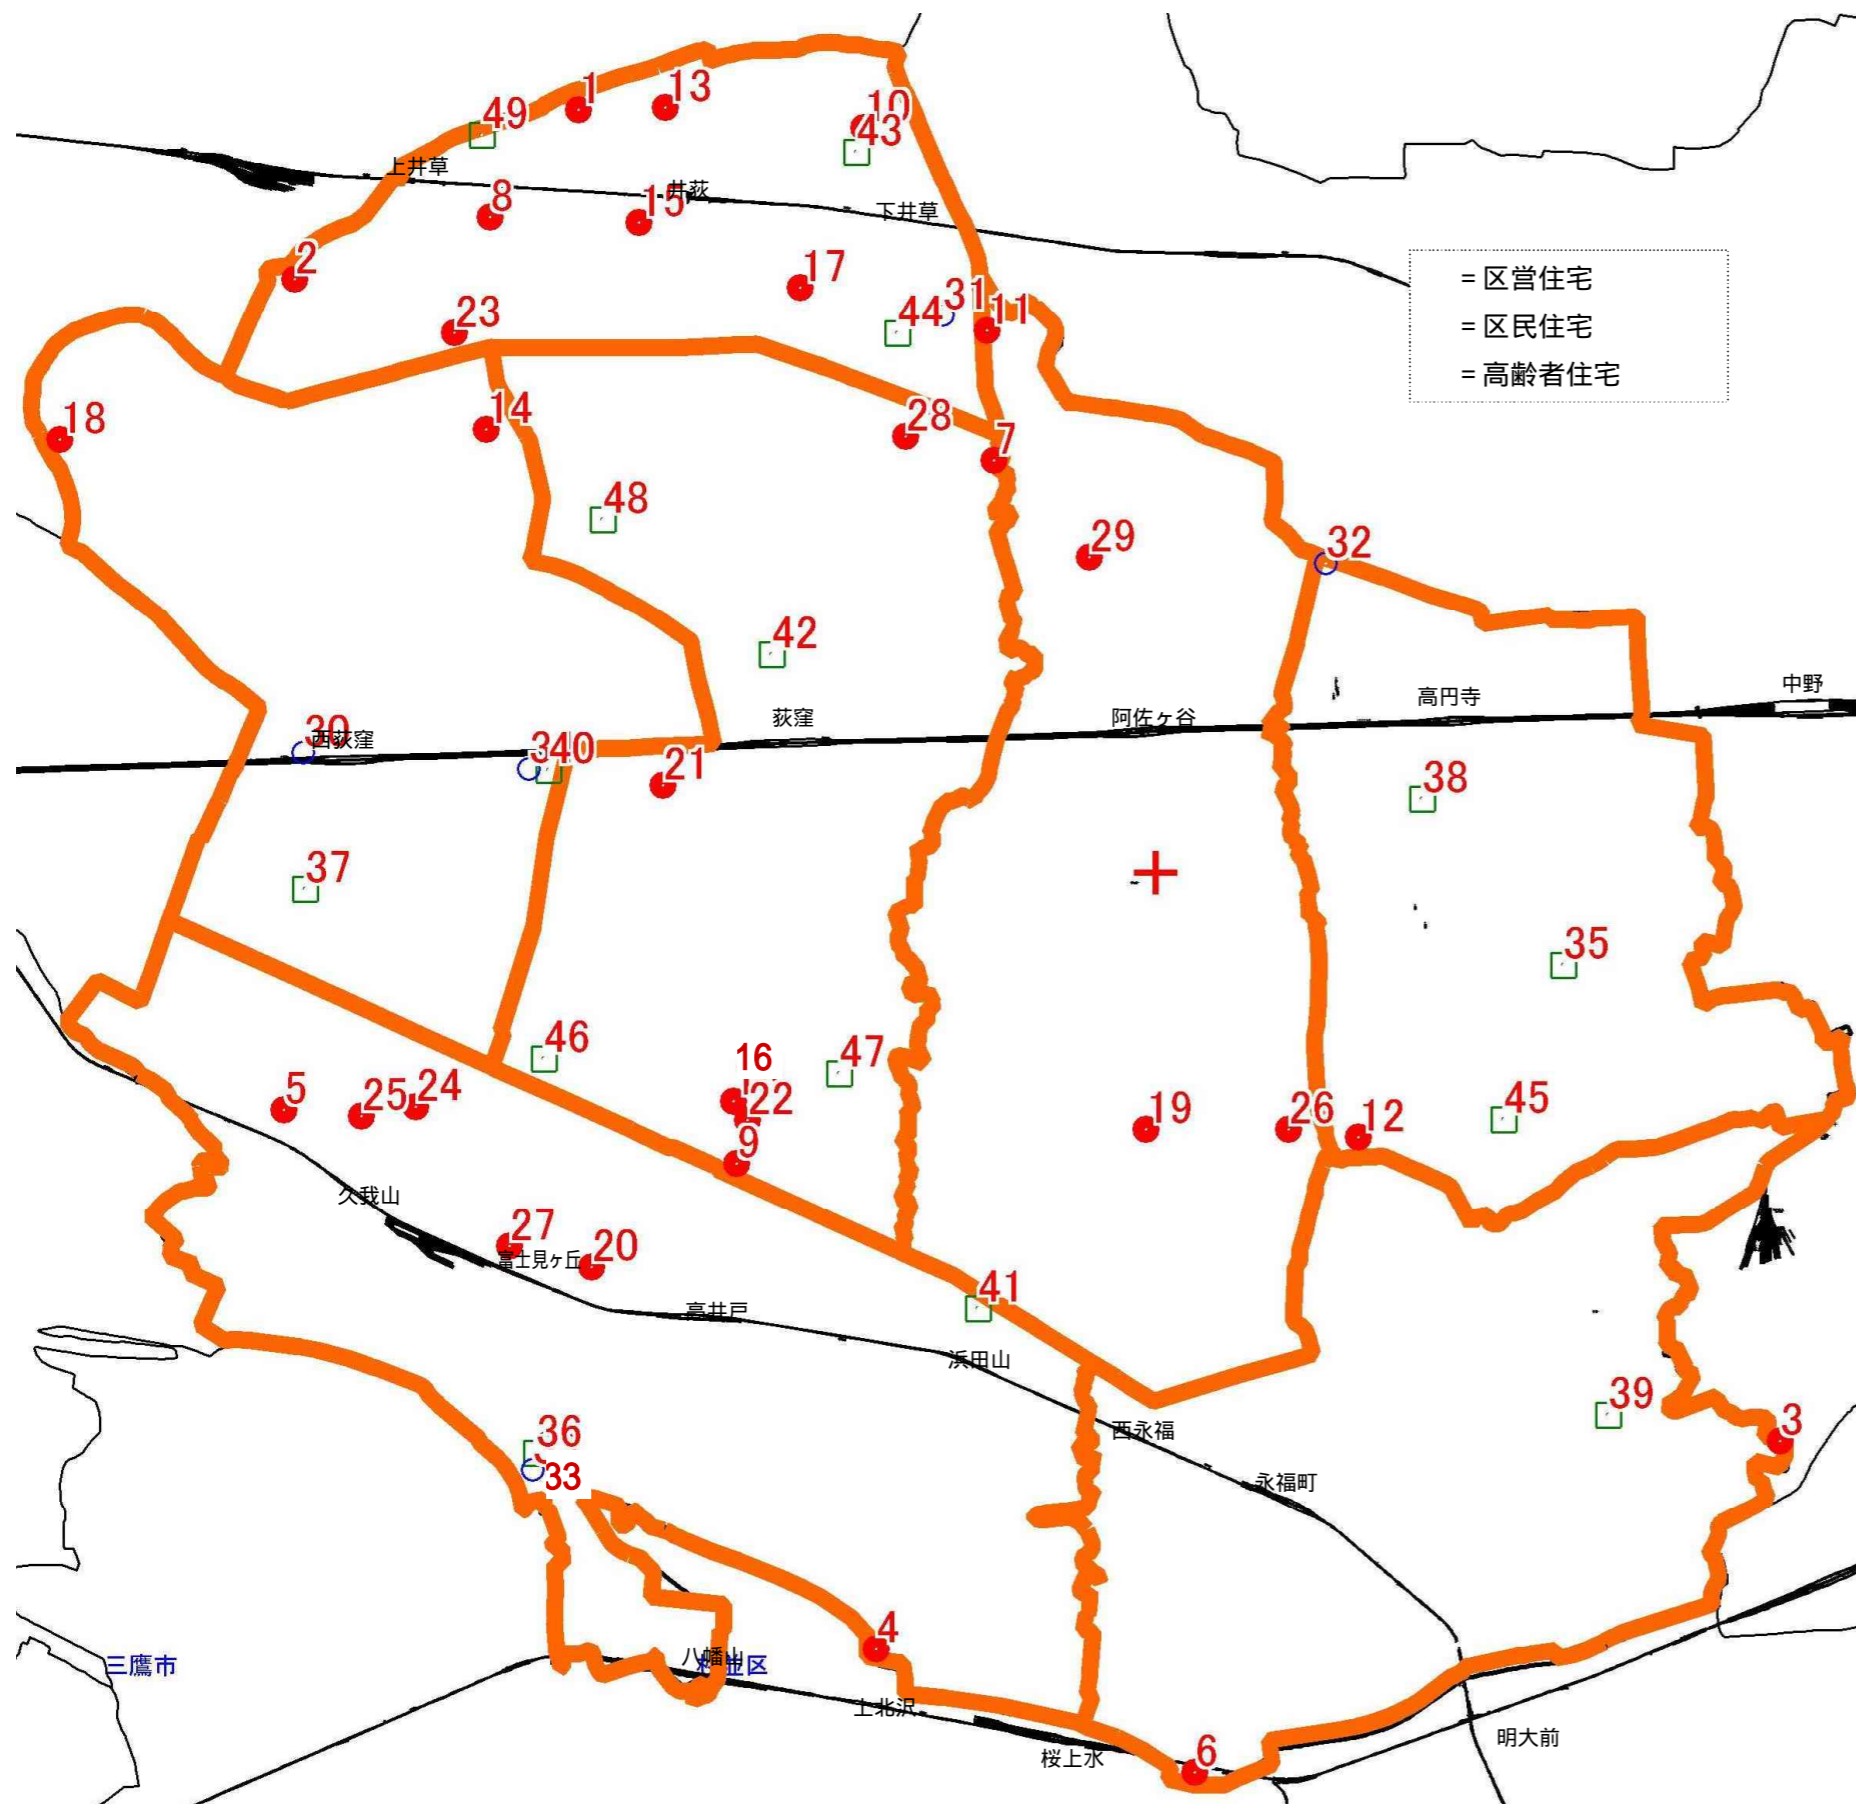

施設種別ごとの施設配置図（H区営住宅・区民住宅・高齢者住宅）

番号	施設名称	所在地
1	井草四丁目アパート	井草4-16-20
2	上井草四丁目第二アパート	上井草4-22-13
3	方南一丁目第二アパート	方南1-45-16
4	下高井戸五丁目アパート	下高井戸5-1-1
5	久我山四丁目アパート	久我山4-13-18
6	下高井戸一丁目アパート	下高井戸1-12-1
7	本天沼二丁目第二アパート	本天沼2-40-26
8	上井草二丁目アパート	上井草2-39-16
9	高井戸東四丁目アパート	高井戸東4-8-5
10	井草一丁目アパート	井草1-32-1
11	下井草二丁目アパート	下井草2-17-8
12	松ノ木二丁目第二アパート	松ノ木2-3-6
13	井草三丁目第二アパート	井草3-23-3
14	今川三丁目アパート	今川3-13-13
15	上井草一丁目アパート	上井草1-25-11
16	高井戸東四丁目第二アパート	高井戸東4-11-13
17	下井草四丁目アパート	下井草4-16-18
18	善福寺三丁目アパート	善福寺3-33-9
19	成田東二丁目第二アパート	成田東2-29-5
20	高井戸西二丁目アパート	高井戸西2-7-26
21	南荻窪四丁目アパート	南荻窪4-34-12
22	高井戸東四丁目第三アパート	高井戸東4-12-16
23	上井草三丁目アパート	上井草3-3-12
24	宮前四丁目アパート	宮前4-13-1
25	久我山四丁目第二アパート	久我山4-50-13
26	松ノ木二丁目第三アパート	松ノ木2-11-1
27	久我山五丁目第二アパート	久我山5-19-1
28	本天沼二丁目第三アパート	本天沼2-36-17
29	阿佐谷北三丁目第二アパート	阿佐谷北3-36-6
30	ベル・サラン西荻北	西荻北3-5-5
31	ベル・サラン下井草	下井草2-24-19
32	ベル・サラン高円寺北	高円寺北4-45-11
33	ベル・サラン上高井戸	上高井戸2-11-40
34	ベル・サラン西荻南	西荻南4-24-10
35	和田みどりの里	和田3-52-4
36	上高井戸みどりの里	上高井戸2-12-8
37	松庵みどりの里	松庵3-4-17
38	高円寺南みどりの里	高円寺南2-48-11
39	和泉みどりの里	和泉4-40-31
40	南荻窪みどりの里	南荻窪3-21-4
41	浜田山みどりの里	浜田山3-27-21
42	天沼みどりの里	天沼3-7-9
43	井草みどりの里	井草1-19-21
44	下井草みどりの里	下井草3-13-12
45	堀ノ内みどりの里	堀ノ内3-4-12
46	宮前みどりの里	宮前4-26-17
47	荻窪みどりの里	荻窪1-11-6
48	桃井みどりの里	桃井2-12-12
49	井草第二みどりの里	井草5-17-14