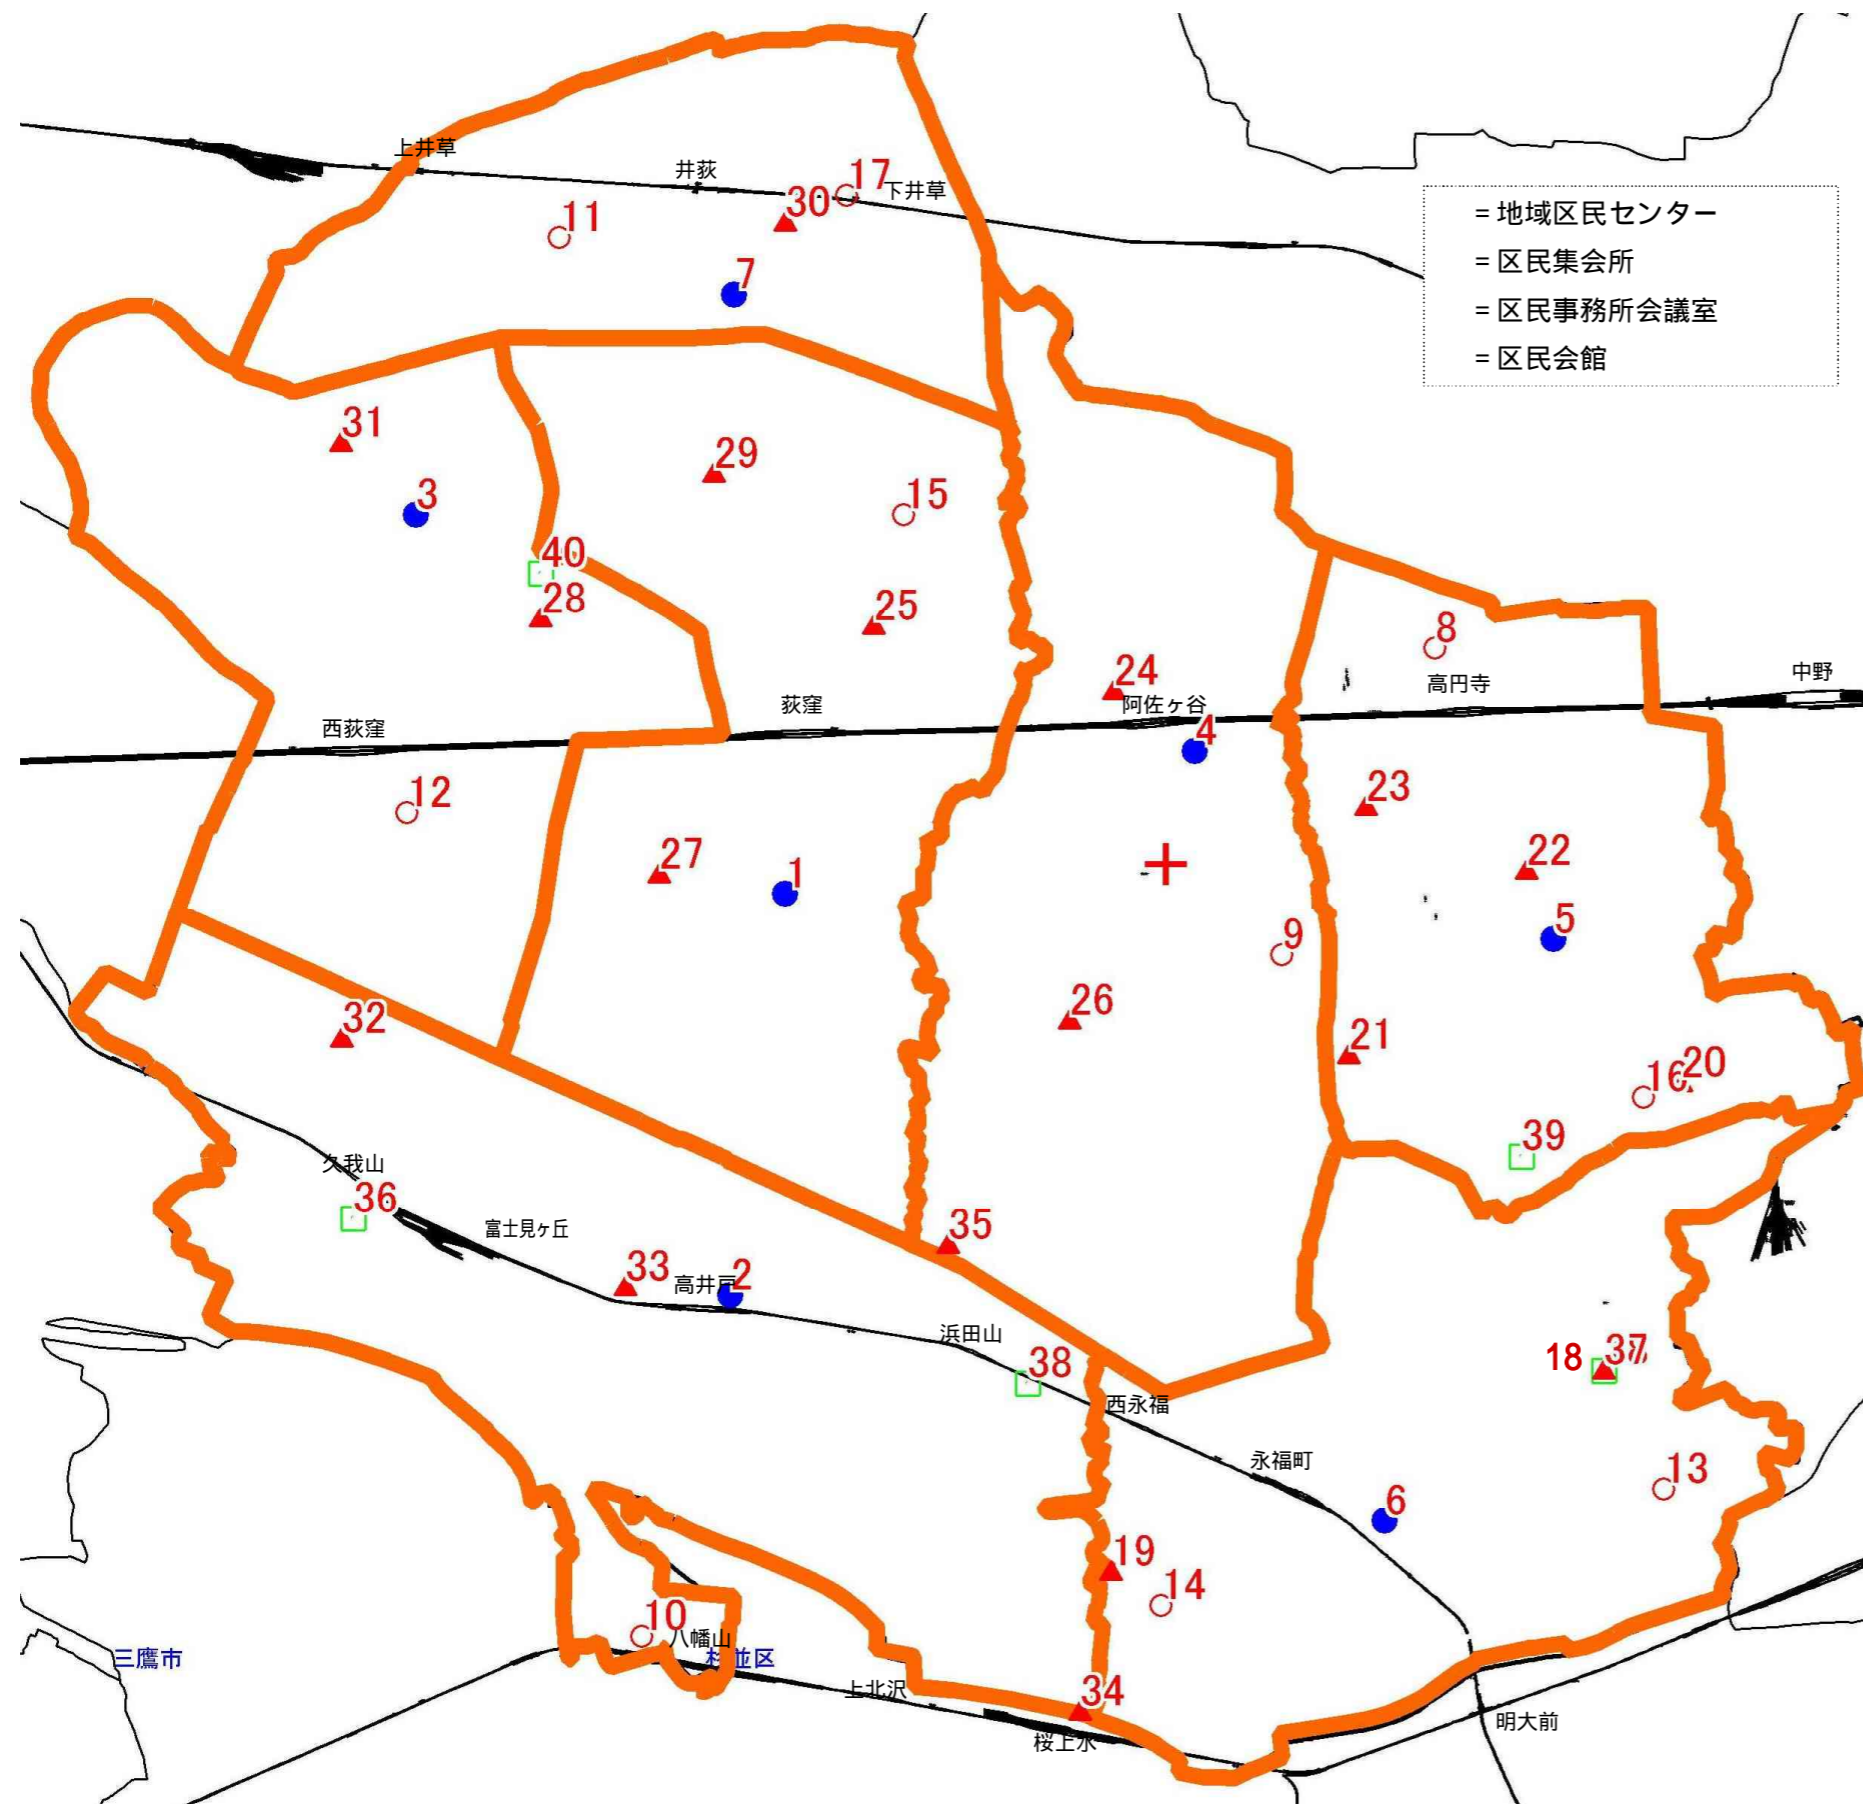

施設種別ごとの施設配置図 (A 集会施設)

番号	施設名称	所在地
1	萩窪地域区民センター	萩窪2-34-20
2	高井戸地域区民センター	高井戸東3-7-5
3	西萩地域区民センター	桃井4-3-2
4	阿佐谷地域区民センター	阿佐谷南1-47-17
5	高円寺地域区民センター(セシオン杉並)	梅里1-22-32
6	永福和泉地域区民センター	和泉3-8-18
7	井草地域区民センター	下井草5-7-22
8	高円寺北区民集会所	高円寺北3-25-9
9	梅里区民集会所	梅里2-34-20
10	上高井戸区民集会所	上高井戸1-15-5
11	四宮区民集会所	上井草2-28-13
12	西萩南区民集会所	西萩南3-5-23
13	方南区民集会所	方南1-27-8
14	下高井戸区民集会所	下高井戸3-26-1
15	本天沼区民集会所	本天沼2-12-10
16	和田区民集会所	和田2-31-21
17	八成区民集会所	井草1-3-2
18	方南和泉会議室	和泉4-42-5
19	下高永福会議室	下高井戸3-23-9
20	和田会議室	和田1-41-10
21	堀ノ内松ノ木会議室	松ノ木3-3-4
22	高円寺中央会議室	高円寺南2-32-5
23	馬橋会議室	高円寺南3-31-3
24	阿佐谷会議室	阿佐谷北2-18-17
25	天沼会議室	天沼2-30-10
26	成田会議室	成田西3-7-4
27	萩窪会議室	南萩窪2-28-13
28	上萩窪会議室	上萩3-16-6
29	清查中通会議室	清水2-17-11
30	下井草会議室	下井草4-30-2
31	上井草会議室	今川4-8-22
32	宮前会議室	宮前5-5-27
33	高井戸会議室	高井戸西2-5-10
34	桜上水北会議室	下高井戸1-24-15
35	浜田山会議室	浜田山4-15-12
36	久我山会館	久我山3-23-20
37	方南会館	和泉4-42-5
38	浜田山会館	浜田山1-36-3
39	和田堀会館	堀ノ内2-22-3
40	杉並会館	上萩3-29-5