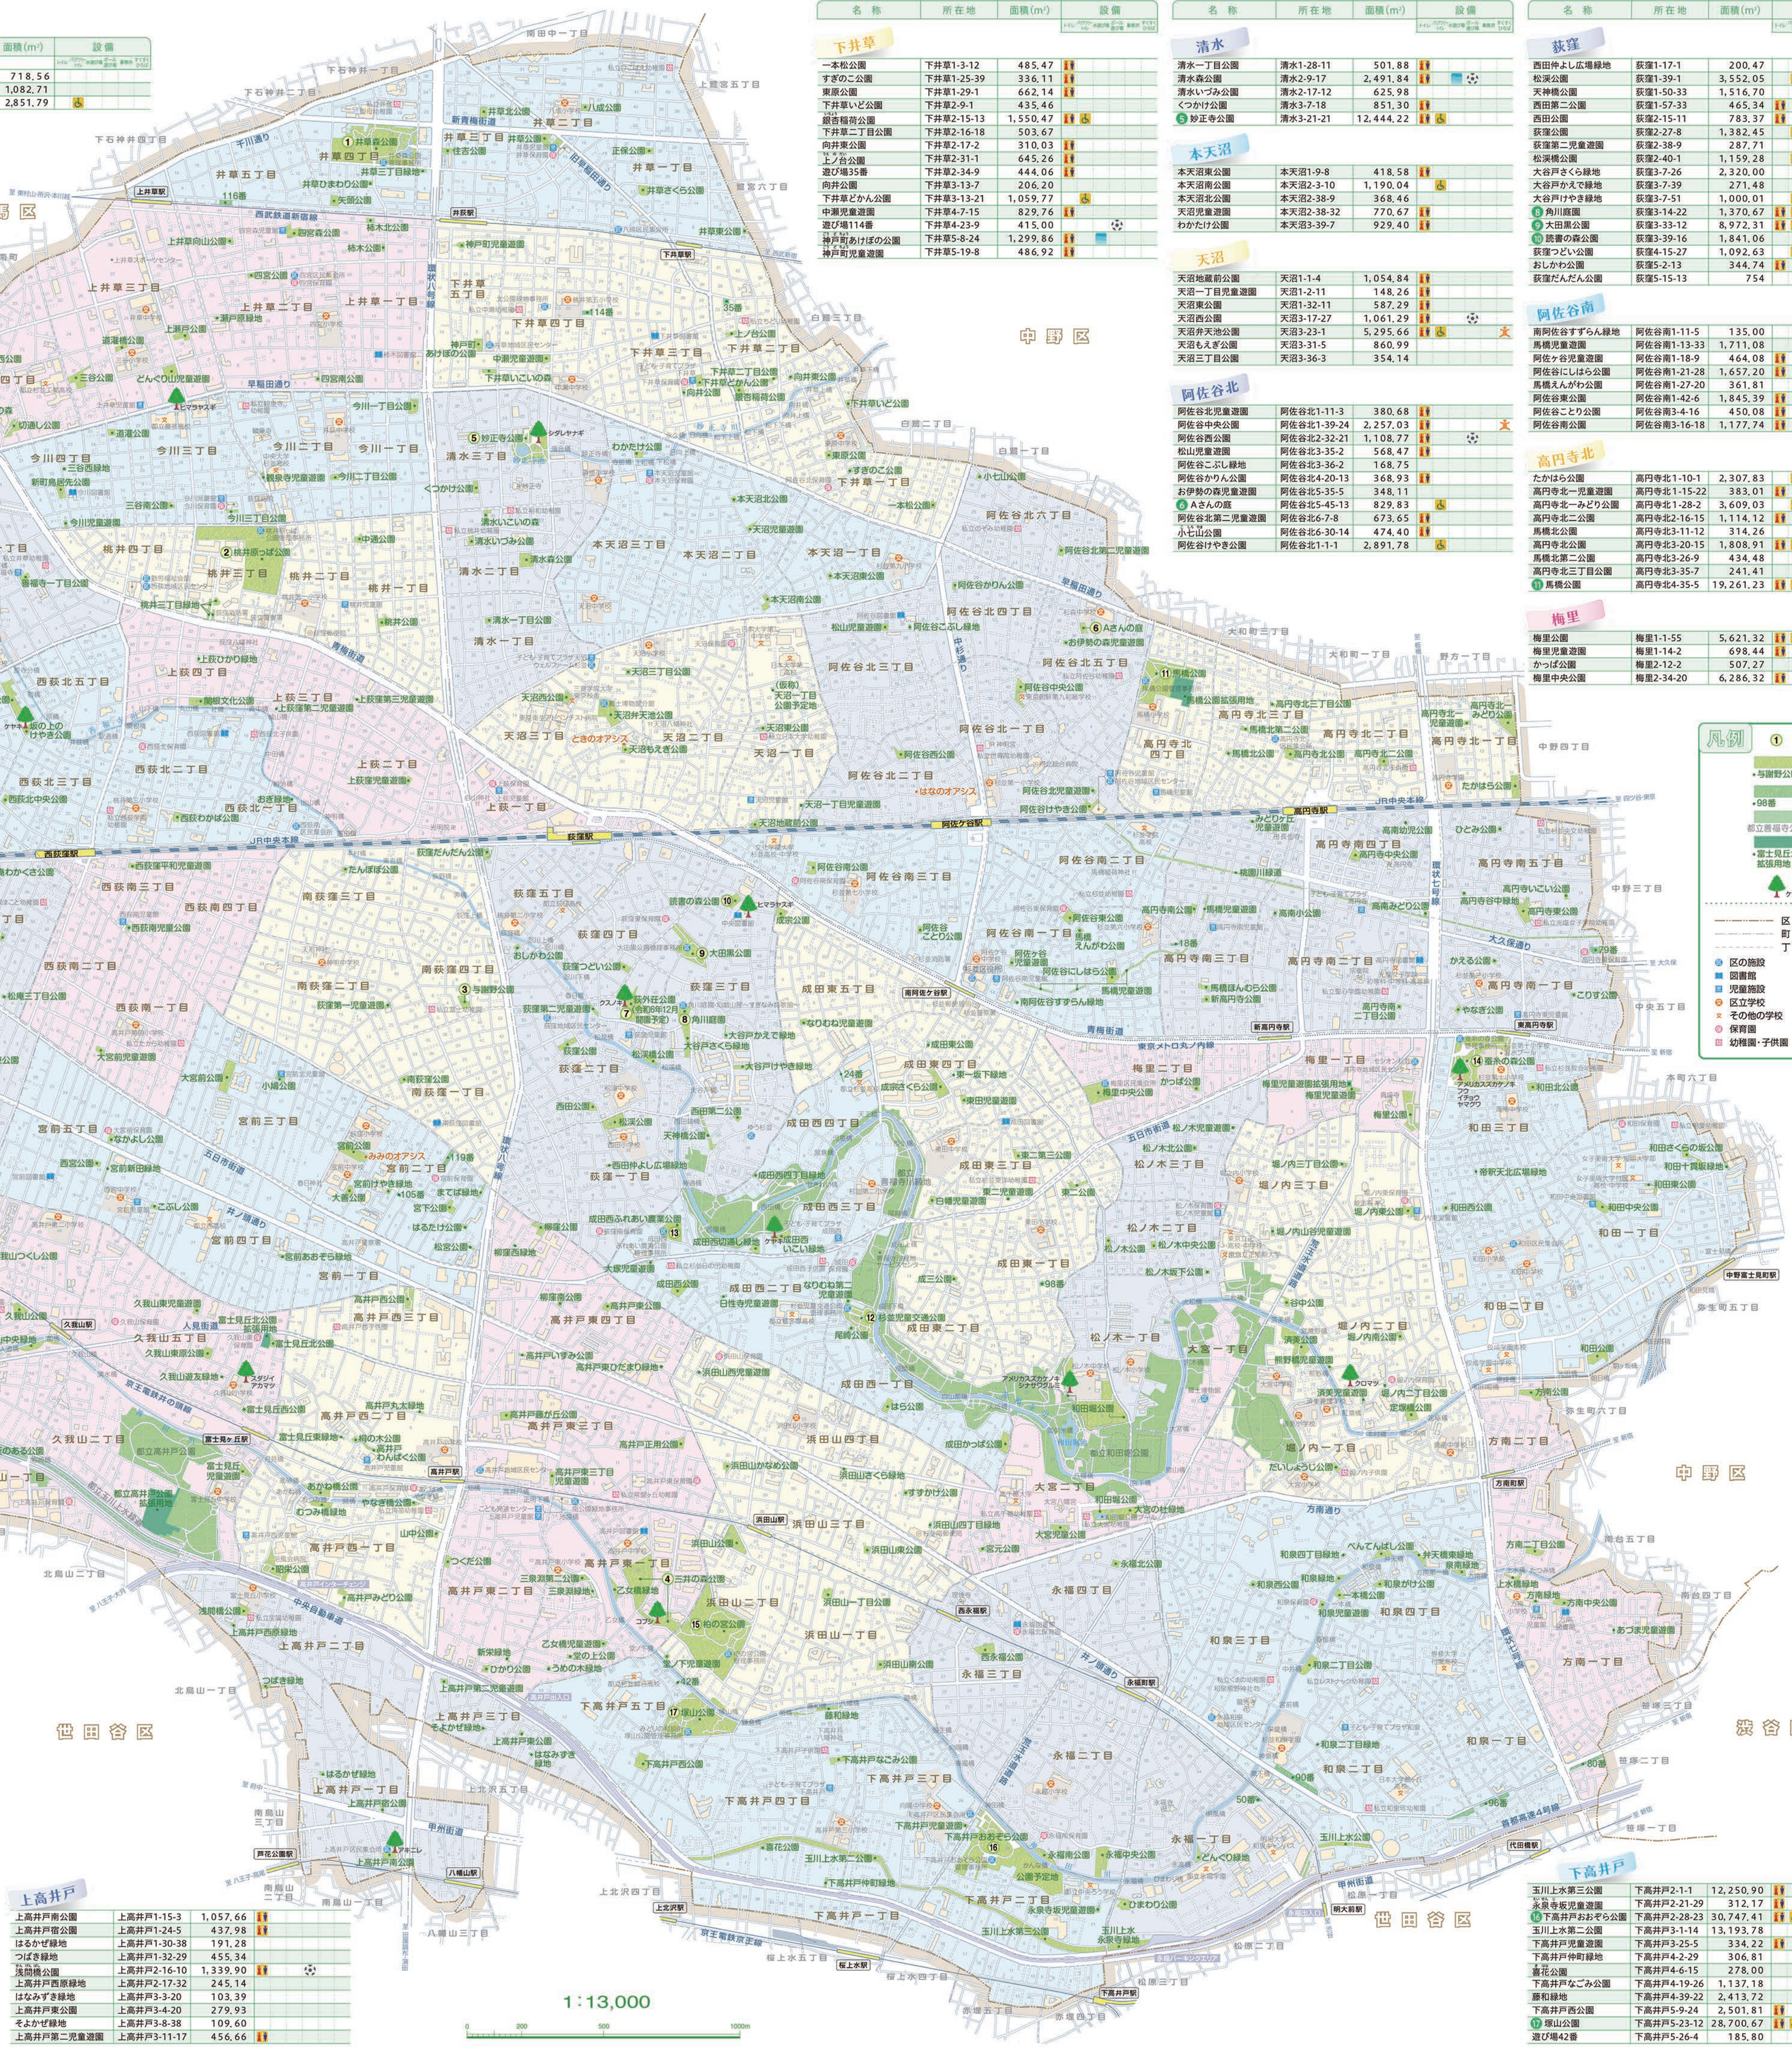

名称	所在地	面積(m²)	設備

高井戸西

山中公園	高井戸西1-5-33	408.67	🏠 🌳 ⚽
高井戸みどり公園	高井戸西1-9-4	1,233.87	🏠 🌳 ⚽
昭栄公園	高井戸西1-12-2	4,950.00	🏠 🌳 ⚽
ひかり緑地	高井戸西1-23-29	1,597.51	🌳
中央公園	高井戸西1-31-5	826.74	🏠 🌳 ⚽
あかね公園	高井戸西1-31-21	2,198.97	🏠 🌳 ⚽
高井戸公園	高井戸西2-5-10	700.36	🏠 🌳 ⚽
木の木公園	高井戸西2-7-36	424.35	🏠 🌳 ⚽
富士見児童遊園	高井戸西2-7-36	223.06	🏠 🌳
小宮公園	高井戸西2-17-2	208.59	🏠 🌳 ⚽
高井戸公園	高井戸西3-6-18	2,999.75	🏠 🌳 ⚽

高井戸東

うめの木緑地	高井戸東1-1-12	232.99	🌳
堂の上公園	高井戸東1-1-16	274.92	🏠 🌳 ⚽
乙女橋児童遊園	高井戸東1-3-8	631.13	🏠 🌳 ⚽
三原第二公園	高井戸東1-15-8	390.00	🏠 🌳 ⚽
三原緑地	高井戸東1-15-12	1,663.47	🌳
● 三井の森公園	高井戸東1-28-2	17,350.45	🏠 🌳 ⚽ 🏫 🌳
乙女橋公園	高井戸東1-29-16	1,580.96	🏠 🌳 ⚽
新緑緑地	高井戸東2-1-14	197.13	🌳
つた公園	高井戸東2-13-16	1,135.31	🏠 🌳 ⚽
高井戸第一児童遊園	高井戸東2-7-8	799.97	🏠 🌳 ⚽
高井戸第二児童遊園	高井戸東2-7-36	1,313.16	🏠 🌳 ⚽
高井戸第三児童遊園	高井戸東2-7-36	1,029.18	🏠 🌳 ⚽
高井戸第四児童遊園	高井戸東2-7-36	1,911.28	🏠 🌳 ⚽
つばき公園	高井戸東3-14-23	455.34	🏠 🌳 ⚽
高井戸みどり公園	高井戸東3-17-10	1,339.90	🏠 🌳 ⚽
高井戸公園	高井戸東3-17-32	2,455.14	🏠 🌳 ⚽
柳屋公園	高井戸東3-20-3	103.39	🏠 🌳 ⚽
柳屋公園	高井戸東4-15-1	330.90	🏠 🌳 ⚽
高井戸公園	高井戸東4-19-10	882.41	🏠 🌳 ⚽
高井戸東みどり公園	高井戸東4-27-4	164.89	🏠 🌳 ⚽

市民緑地「いこいの森」

名称	所在地	面積(m²)	設備
清水いこいの森	清水2-20-8	718.56	🏠 🌳 ⚽
下井草いこいの森	下井草5-1-18	1,082.71	🏠 🌳 ⚽
山麓いこいの森	上井草4-6-10	2,851.79	🏠 🌳 ⚽

1:13,000 地図情報 東京カトグラフ株式会社 東京都GISセンター TEL:03-3390-6717

下井草

一本松公園	下井草1-3-12	485.47	🏠 🌳 ⚽
すずきの公園	下井草1-25-39	336.11	🏠 🌳 ⚽
東原公園	下井草1-29-1	662.14	🏠 🌳 ⚽
下井草いこいの森	下井草2-9-1	435.46	🏠 🌳 ⚽
鎌倉緑地公園	下井草2-15-13	1,550.47	🏠 🌳 ⚽
下井草二丁目公園	下井草2-16-18	503.67	🏠 🌳 ⚽
向洋公園	下井草2-17-2	210.03	🏠 🌳 ⚽
上ノ松公園	下井草2-31-1	645.26	🏠 🌳 ⚽
遊歩場35番	下井草2-34-9	444.06	🌳
向公園	下井草3-13-7	206.20	🏠 🌳 ⚽
下井草どん公園	下井草3-13-21	1,059.77	🏠 🌳 ⚽
中野児童遊園	下井草4-7-15	829.76	🏠 🌳 ⚽
遊歩場14番	下井草4-23-9	415.00	🌳
高井戸あけのぼり公園	下井草5-8-24	1,299.86	🏠 🌳 ⚽
高井戸児童遊園	下井草5-19-8	486.92	🏠 🌳 ⚽

清水

清水公園	清水1-28-11	501.88	🏠 🌳 ⚽
清水北公園	清水2-9-17	2,491.84	🏠 🌳 ⚽
清水いづみ公園	清水2-12-12	625.98	🏠 🌳 ⚽
つた公園	清水3-7-18	851.30	🏠 🌳 ⚽
● 妙正寺公園	清水3-21-21	12,444.22	🏠 🌳 ⚽ 🏫 🌳

本天沼

本天沼東公園	本天沼1-9-8	418.58	🏠 🌳 ⚽
本天沼南公園	本天沼2-3-10	1,190.04	🏠 🌳 ⚽
本天沼北公園	本天沼2-38-9	368.46	🏠 🌳 ⚽
天沼児童遊園	本天沼2-38-32	770.67	🏠 🌳 ⚽
わかば公園	本天沼3-39-7	929.40	🏠 🌳 ⚽

天沼

天沼地蔵前公園	天沼1-1-4	1,054.84	🏠 🌳 ⚽
天沼一丁目児童遊園	天沼1-2-11	148.26	🏠 🌳
天沼児童公園	天沼1-32-11	587.29	🏠 🌳 ⚽
天沼児童公園	天沼3-17-27	1,061.29	🏠 🌳 ⚽
天沼天池公園	天沼3-23-1	5,295.66	🏠 🌳 ⚽
天沼もえぎ公園	天沼3-31-5	860.99	🏠 🌳 ⚽
天沼三丁目公園	天沼3-36-3	354.14	🏠 🌳 ⚽

阿佐谷北

阿佐谷北児童遊園	阿佐谷北1-11-3	380.68	🏠 🌳 ⚽
阿佐谷中央公園	阿佐谷北1-39-24	2,257.03	🏠 🌳 ⚽
阿佐谷西公園	阿佐谷北2-32-21	1,108.77	🏠 🌳 ⚽
阿佐谷公園	阿佐谷北3-35-2	568.47	🏠 🌳 ⚽
阿佐谷公園	阿佐谷北3-36-2	168.75	🏠 🌳 ⚽
阿佐谷かみ公園	阿佐谷北4-20-13	368.93	🏠 🌳 ⚽
● オイシの児童遊園	阿佐谷北5-35-5	348.11	🏠 🌳 ⚽
● Aさん庭	阿佐谷北5-45-13	829.83	🏠 🌳 ⚽
阿佐谷北第二児童遊園	阿佐谷北6-7-8	673.65	🏠 🌳 ⚽
小七山公園	阿佐谷北6-30-14	474.40	🏠 🌳 ⚽
阿佐谷けやき公園	阿佐谷北1-1-1	2,891.78	🏠 🌳 ⚽

狭窪

狭窪上児童遊園	狭窪1-17-1	200.47	🏠 🌳 ⚽
松宮公園	狭窪1-39-1	3,552.05	🏠 🌳 ⚽
松宮公園	狭窪1-50-33	1,516.70	🏠 🌳 ⚽
狭窪第二公園	狭窪1-57-33	465.34	🏠 🌳 ⚽
西山公園	狭窪1-11-11	783.37	🏠 🌳 ⚽
狭窪公園	狭窪2-27-8	1,382.45	🏠 🌳 ⚽
● 狭窪児童遊園	狭窪2-38-9	8,972.31	🏠 🌳 ⚽ 🏫 🌳
狭窪公園	狭窪2-40-1	1,159.28	🏠 🌳 ⚽
大谷戸かえり緑地	狭窪3-7-26	2,320.00	🏠 🌳
狭窪公園	狭窪3-39	271.48	🏠 🌳 ⚽
大谷戸かえり緑地	狭窪3-7-51	1,000.01	🏠 🌳
● 刈川児童遊園	狭窪3-14-22	1,370.67	🏠 🌳 ⚽
● 大田公園	狭窪3-33-12	8,972.31	🏠 🌳 ⚽ 🏫 🌳
● 狭窪公園	狭窪3-39-16	1,841.06	🏠 🌳 ⚽
狭窪公園	狭窪4-15-27	1,092.63	🏠 🌳 ⚽
おしろ公園	狭窪5-2-13	344.74	🏠 🌳 ⚽