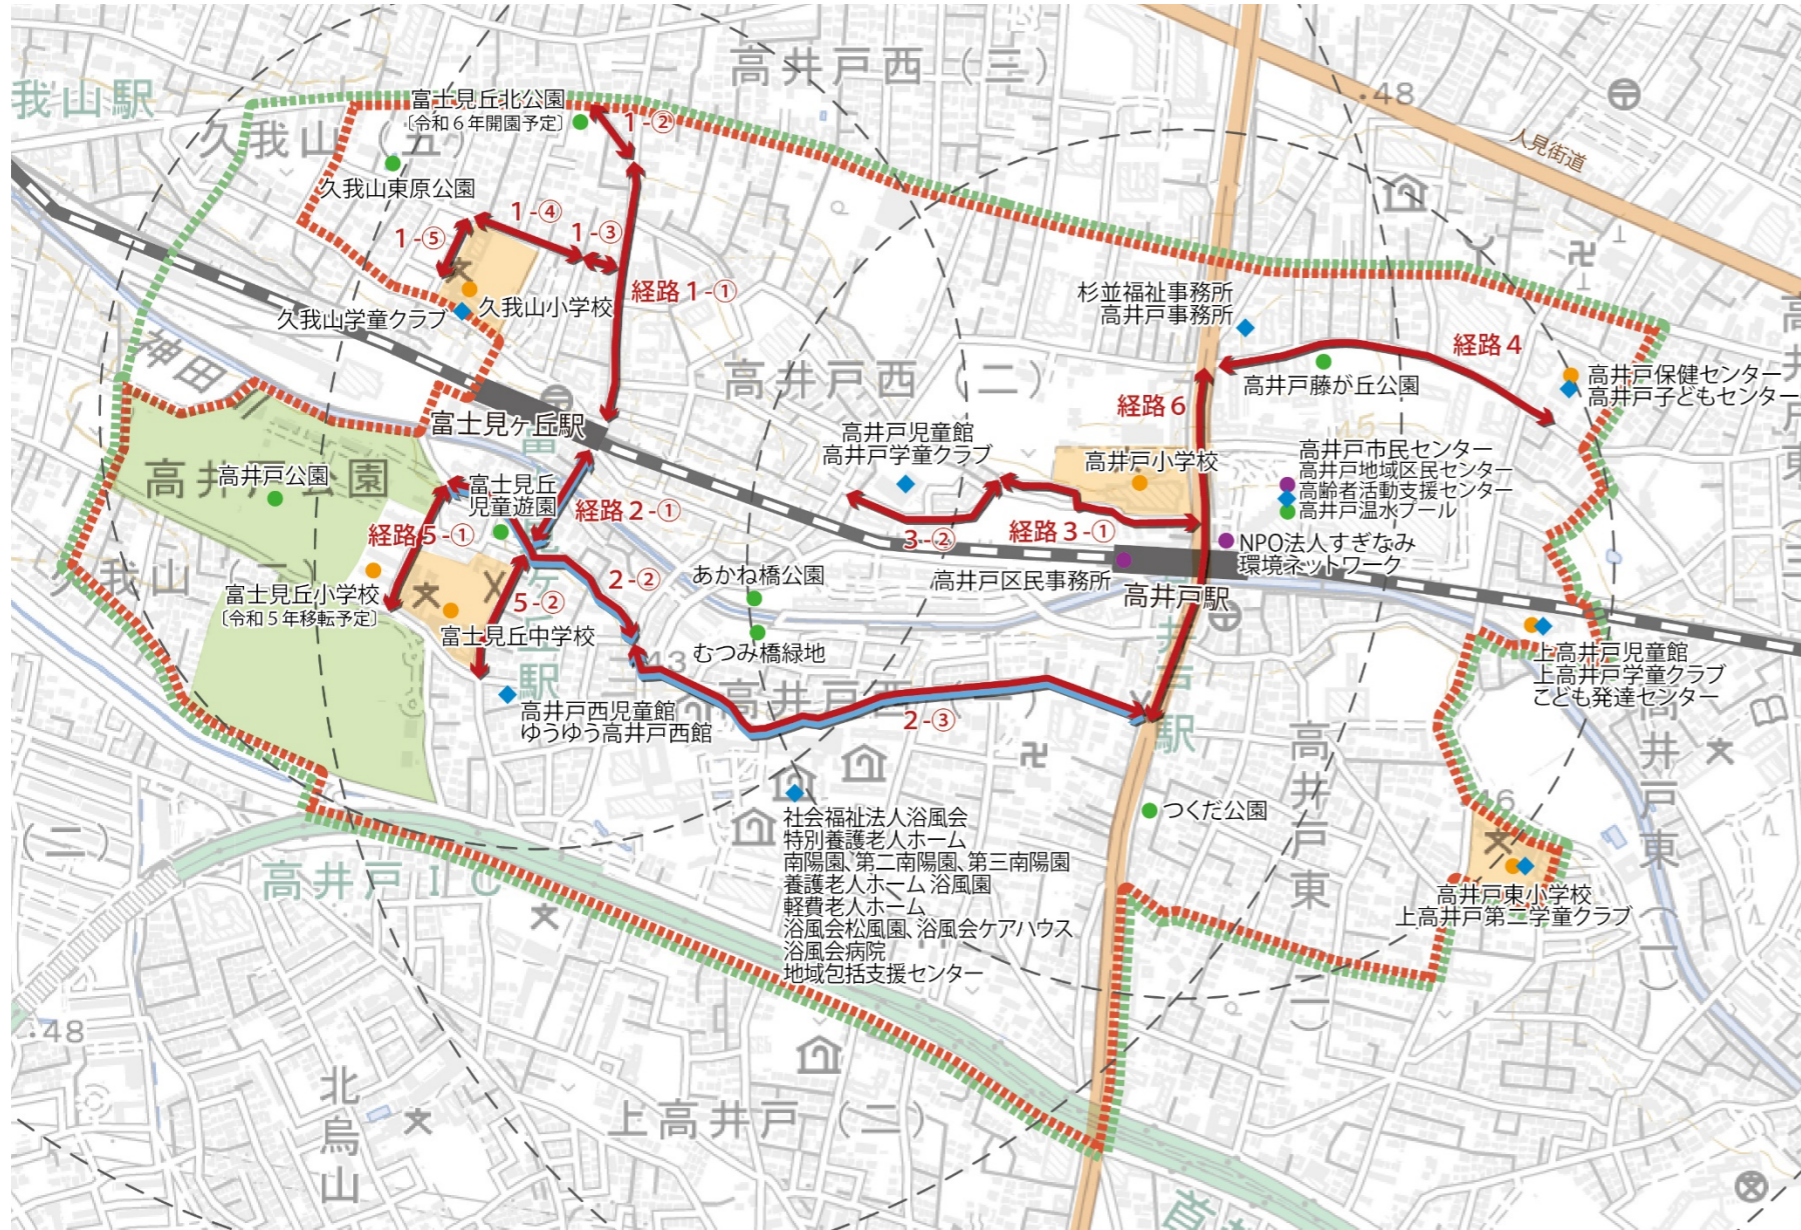

富士見ヶ丘駅・高井戸駅周辺地区 移動等円滑化促進地区・重点整備地区

[地区区域]

[生活関連施設]

施設種別	施設名		
鉄道駅	富士見ヶ丘駅	高井戸駅	
●教育・文化施設	学校	久我山小学校 富士見丘中学校 高井戸小学校	高井戸東小学校 富士見丘小学校〔令和5年移転予定〕
		高井戸区民事務所 高井戸地域区民センター NPO 法人すぎなみ環境ネットワーク	
		久我山学童クラブ こども発達センター 高井戸学童クラブ 上高井戸児童館 高井戸児童館 高井戸西児童館	高井戸子どもセンター 高齢者活動支援センター 高井戸保健センター 杉並福祉事務所高井戸事務所 ゆうゆう高井戸西館
◆保健・福祉施設	久我山東原公園 富士見丘児童遊園 あかね橋公園 むつみ橋緑地 高井戸藤が丘公園	つくだ公園 富士見丘北公園〔令和6年開園予定〕 高井戸公園 高井戸温水プール	
	●公園・運動施設		

※特定事業対象施設

[生活関連経路]

経路	路線名	生活関連施設	備考
経路 1	①区道 2133-1 号線	富士見ヶ丘駅、富士見丘北公園、久我山小学校	
	②区道 1350 号線		
	③区道 1709 号線		
	④区道 2051 号線		
	⑤区道 2374 号線		
経路 2	①区道 2133-1 号線	富士見ヶ丘駅、高井戸公園、富士見丘児童遊園	特定道路
	②区道 1340 号線		特定道路
	③区道 1864 号線		特定道路
経路 3	①区道 1356 号線	高井戸駅、高井戸児童館、高井戸小学校	
	②区道 2584 号線		
経路 4	①区道 1865 号線	高井戸駅、高井戸保健センター、高井戸こどもセンター	
経路 5	①区道 1340 号線	富士見丘中学校、富士見丘小学校	
	②区道 2133-1 号線		
経路 6	①環状 8 号線	高井戸駅、NPO 法人すぎなみ環境ネットワーク、高井戸小学校、高井戸地域区民センター、高井戸活動支援センター、高井戸温水プール、杉並福祉事務所高井戸事務所	都道