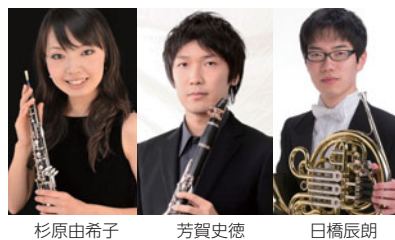

8/2(土)・3(日) 17:00(開場16:00)  
第13回 阿佐ヶ谷バリ舞踊祭  
「百花価千金(ひゃっかあたいせんぎん)」 **無料**

夏恒例となったインドネシア・バリ島芸能の祭典!本場バリ島の舞踊家・演奏家を含む国内有数の出演者約100人が一堂に会す大イベントです。阿佐ヶ谷神明宮境内の能楽殿を舞台に、神社の神聖な空気と神秘的なバリ芸能の魅力を2日間たっぷりとお楽しみください。インドネシアの飲み物や

食べ物の出店もあります。  
■阿佐ヶ谷神明宮 能楽殿  
■パノラマ★アワー☎6454-7128  
雨天決行(荒天の場合は中止)

8/21(土)・9/20(土) 19:00(開場18:30) **無料**  
城西病院ホスピタリティコンサート

■城西病院ロビー(上荻2-42-11 四面道交差点際)  
■無料/当日先着70名 一般社団法人衛生文化協会城西病院☎3390-4166(平木)  
★8月21日(土) 第105回  
ギターとピアノによる  
ラテンの世界  
■谷辺昌央(ギター)、  
服部慶子(ピアノ)

■アルベニス/組曲「イベリア」より、ピアソラ/5つの小品、タンゴ ほか  
★9月20日(土)  
第106回~日本フィル・管楽器の名手達~

■杉原由希子(オーボエ)、芳賀史徳(クラリネット)、日橋辰朗(ホルン)、鈴木一志(ファゴット)、高尾郁江(ピアノ)

杉並オラトリオ合唱団  
杉並女声合唱団  
团员募集

ハイドン・オラトリオ「四季」を  
一緒に歌いませんか?

須崎由紀子が率いる両合唱団は合同で来年6月の演奏会(オケ共演)を目指し团员を募集しています。ハイドン作品の集大成と言われるオラトリオ「四季」は季節の移り変わり、大地に生きる人々の命の営みへの賛歌です。初心者、経験者を問わず熱意のある方大歓迎。