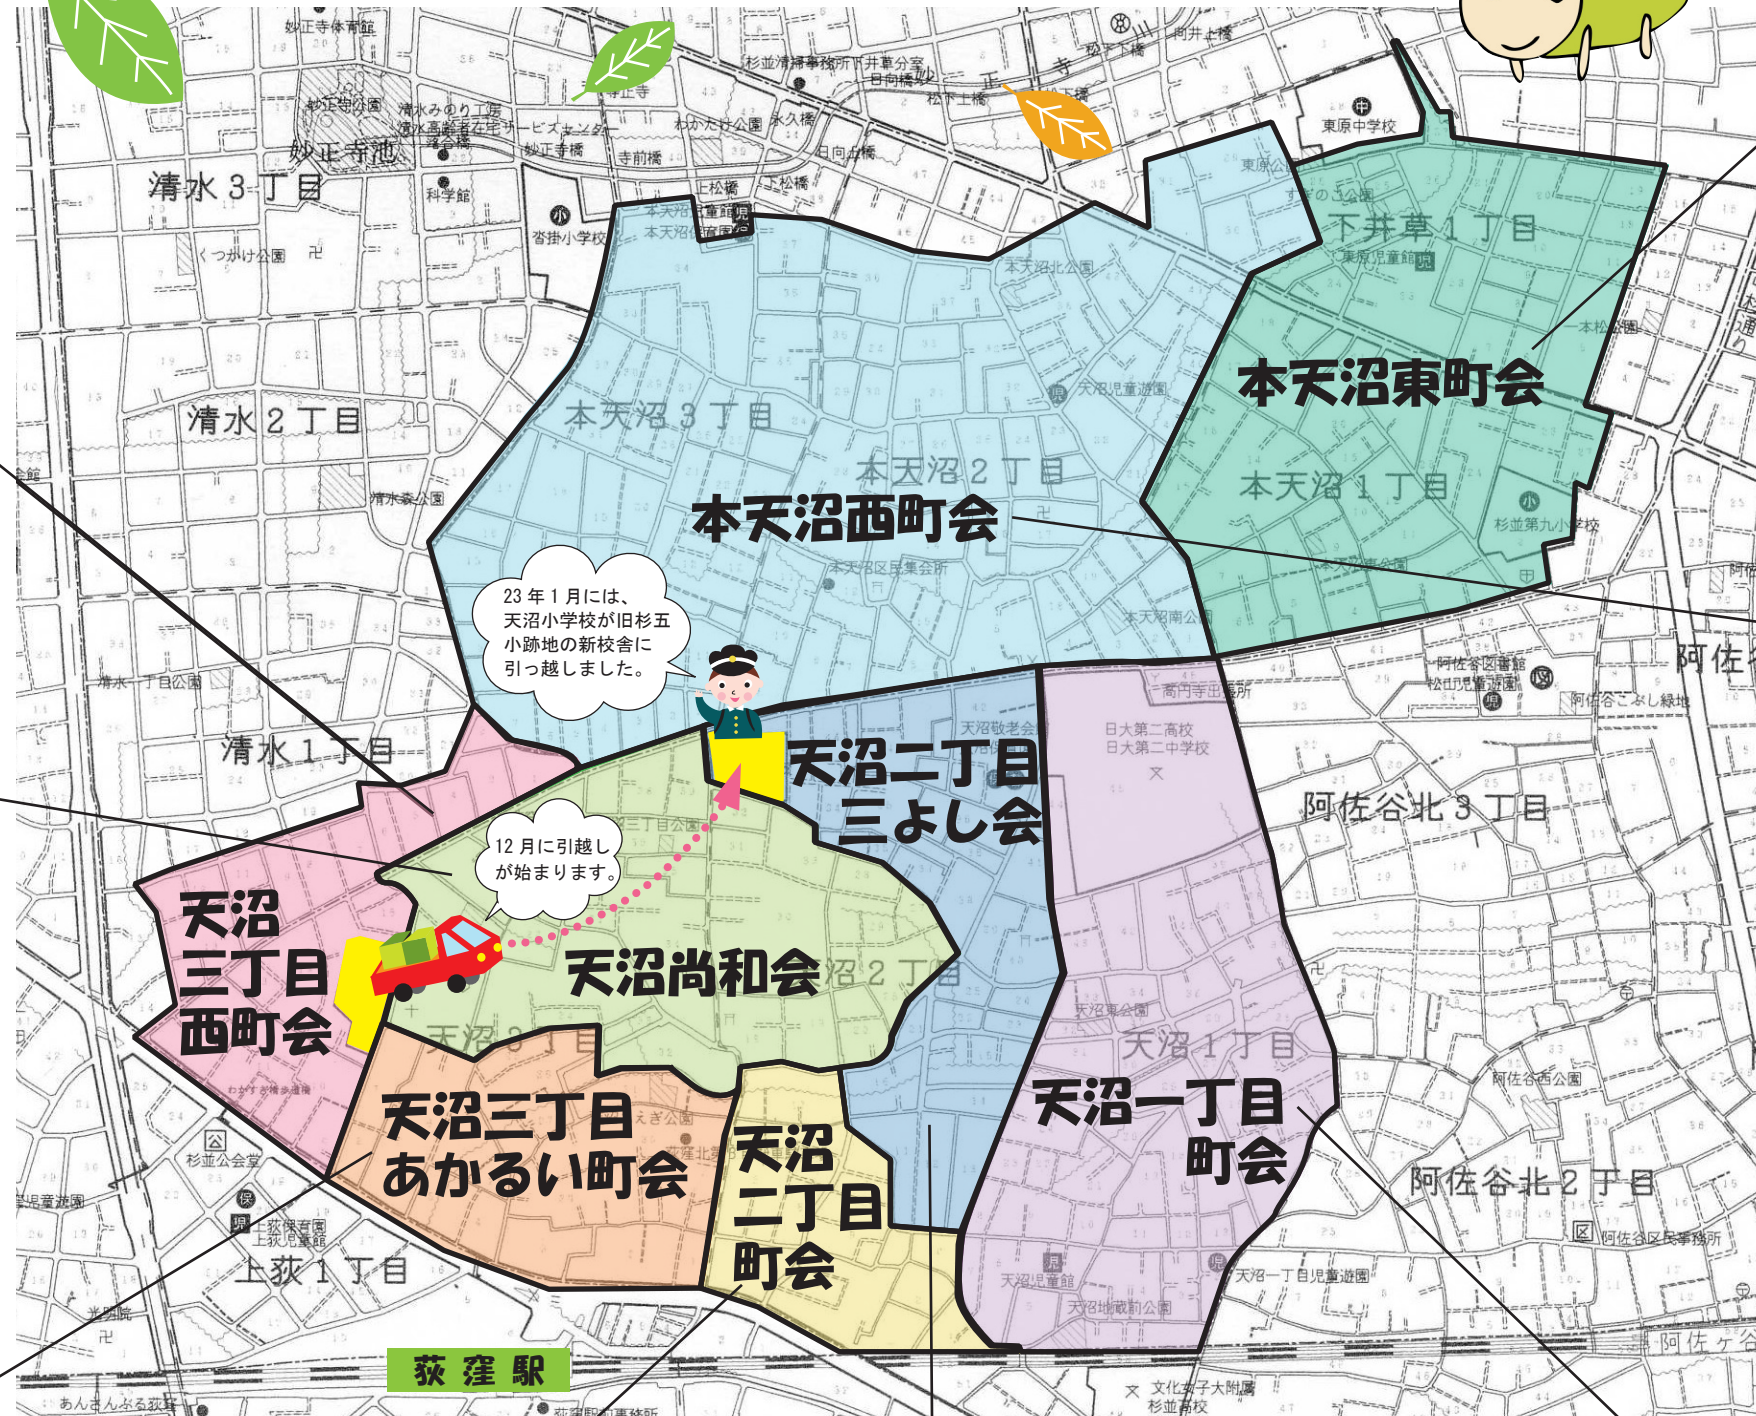

天沼地区にお住いの皆様へ

天沼地区には八つの町会があります。それぞれが、同じ地域に住む人たちとの親睦や交流を深め、支えあいながら、より良い地域作りを目指しています。

地域の担い手として、一緒に活動していただませんか。

あまぬま 地区町会 MAP

天沼三丁目西町会

区域
天沼三丁目 9～16番
清水一丁目 1～13番
「安心安全」な街づくりを目指して防火防災、交通安全運動などを行っています。また、突然の災害に備え「声かけ助けあい」を身近な活動として取り組みをしています。

天沼尚和会

区域
天沼二丁目 18～20番
26～33番
天沼三丁目 17～24番
32～39番
「尚和パトロール隊」を組織して防犯活動の強化に努めています。また、会員の健康増進のための講座・情報交換などを行っています。「まちの絆」助成事業でホームページを開設しています。
<http://www.amanumashowakai.com/>

天沼三丁目あかるい町会

区域
天沼三丁目 1～8番
25～31番
萩窪北口の青梅街道北側に位置しています。昨年は、住宅用火災警報器を共同購入するなど安心安全な住みよい町会として活動しています。

天沼二丁目町会

区域
天沼二丁目 1～10番
17番
町内のまとまりは非常によく防犯・防火などはボランティア役員の努力で大きな成果をあげています。また、町会未加入者加入促進を図り、活発な自治活動を目指しています。

天沼二丁目三よし会

区域
天沼二丁目 11～16番
21～25番
34～46番
町名の由来は「あかるい、仲のよい、暮らしよい」そんな願いが込められています。組織は小さく予算も限られていますが「災害に強い、暮らしよい、明るい」街づくりに取り組んでいます。