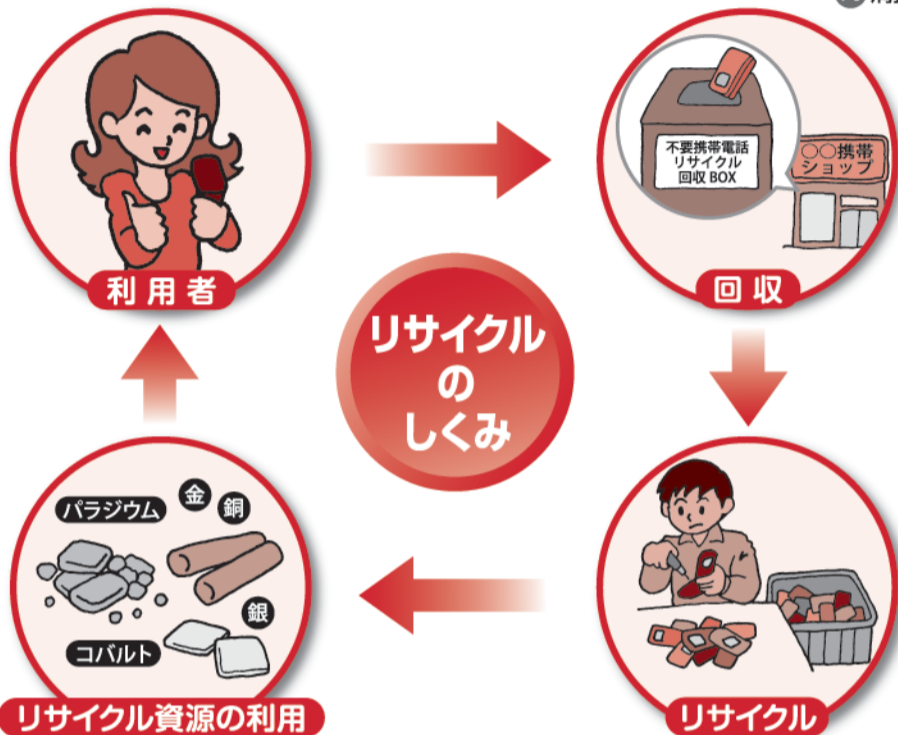

携帯電話は「都市鉱山」 携帯電話・PHSのリサイクルを すすめましょう

携帯電話には貴金属やレアメタル(希少金属)が天然資源に比べ高濃度で含有されています。リサイクルすることで、金・銀・パラジウムなどの有用な金属資源等を回収することができ、電子・電気部品、自動車部品などに用いることができます。

モバイル・リサイクル・ネットワークHP
<http://www.mobile-recycle.net/>

モバイル・リサイクル・ネットワーク
携帯電話・PHSのリサイクルにご協力を。

上のマークのある携帯ショップで、メーカーやブランドにかかわらず、携帯端末・電池・充電器を回収しています。

問 清掃管理課

レジ袋の削減にご協力 ありがとうございます。

区では、「杉並区レジ袋有料化等の取組の推進に関する条例」に基づき、レジ袋の削減に取り組んでいます。

区民の皆さんのご協力により、20年度のレジ袋使用枚数は、19年度と比較すると、約1,150万枚減少しました。今後とも、レジ袋削減にご理解とご協力をお願いします。