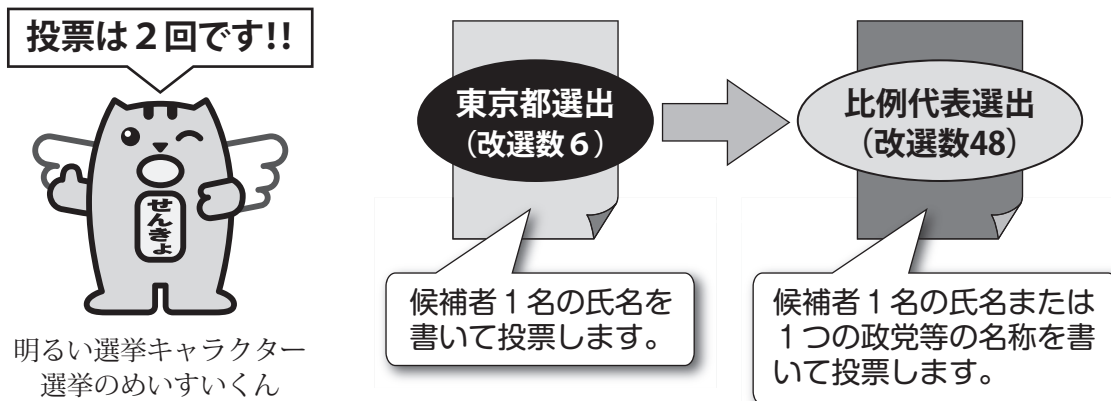

## 参議院議員選挙 特集号

(東京都選出・比例代表選出)

投票日▶7月10日(日)

投票時間▶午前7時～午後8時

荻窪中学校  
利根川 颯汰さんの作品

國學院久我山中学校  
長谷川 佳奈さんの作品

### <選挙権年齢が18歳以上に引き下げとなります!!>

公職選挙法の改正により、今回の参議院議員選挙から、選挙権年齢が18歳以上に引き下げられました。選挙権年齢引き下げに伴い、新たに選挙権を得る18～19歳の方は、全国で約240万人になります。また、今回の参議院議員選挙において投票できるのは、次の二つの要件を満たしている方です。

- ① 平成10年7月11日までに生まれている日本国民
- ② 投票する日に選挙人名簿に登録されている人

## 参議院議員選挙投票の流れ