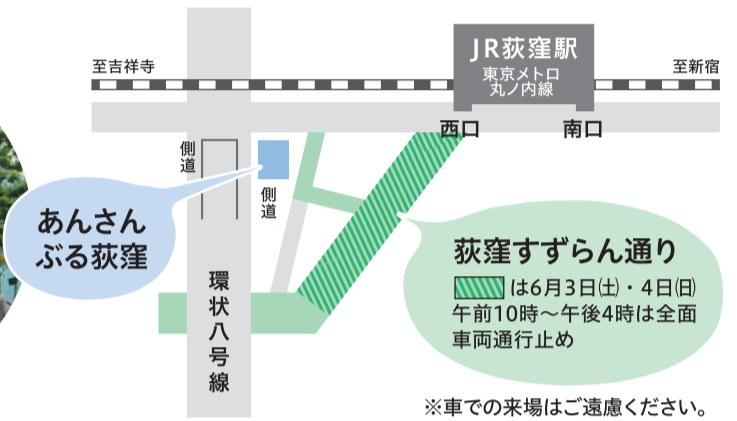

萩窪地域みんなで作る /

2つのまつりを 同時開催!

開催日時 **6/3 土** 午前10時15分～午後3時
4 日 午前10時30分～午後3時

複合施設「あんさんぶる萩窪」と「萩窪すずらん通り商盛会」が地域の多くの団体と協力し、パフォーマンスや手作り品の販売・体験など、さまざまなイベントを開催します。

マップ

萩窪ハーモニーまつり

場 あんさんぶる萩窪 (萩窪5-15-13) 区 萩窪ハーモニーまつり
実行委員会 (消費者センター内) ☎3398-3141

消費生活展・環境団体展

児童館プログラム

3日(土)

●人形劇団 かわせみ座「みんないっしょがいいね」～むこうがわにはなにがあるの
時 午前11時～11時45分・午後1時30分～2時15分 定 各回200名 (先着順)

4日(日)

●ハッピーファミリーコンサート
時 午前10時50分～11時30分 区 出演=佐野涼子&YASUYO
定 200名 (先着順)

●音の出る紙・芝居
時 午前11時30分～正午・午後1時45分～2時15分
区 出演=みよよ+ゆうや 定 各回200名 (先着順)

●テーブルマジック
時 午後1時15分～1時45分・2時15分～2時45分
区 出演=アリス 定 各回200名 (先着順)

その他

●パン・焼き菓子、区内産野菜の販売

プレイベント

2日(金)

●映画上映会「五島のトラさん」
時 6月2日(金)午後1時30分～3時30分 定 39名 (先着順)
他 上映会のみです。その他の催しはありません

萩窪すずらん ハーモニーまつり

場 萩窪すずらん通り 区 萩窪すずらん通り商盛会 ☎3391-3933