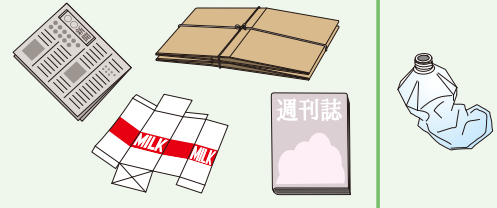

●ごみ・資源は正しく分別し、**収集日の朝8時**までに集積所にお出してください。

可燃ごみ

Burnable Waste

週2回

水
Wed

土
Sat

曜日

不燃ごみ

Non-burnable Waste

月2回

第1・3回目※
29・30・31日は収集がありません

金
Fri

曜日

古紙・ペットボトル

Recyclable Papers / PET Bottles

週1回

金
Fri

曜日

びん・かん・プラスチック製容器包装

Glass Bottles/Cans/
Plastic Containers and Packaging

週1回

火
Tue

曜日

粗大ごみ(有料)