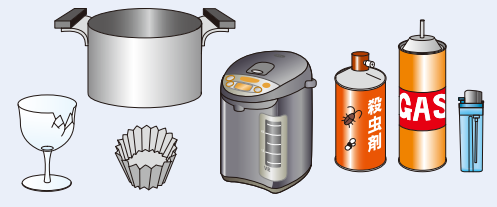

不燃ごみ

Non-burnable Waste

月2回

第1・3回目※
29・30・31日は収集がありません

金
Fri

曜日