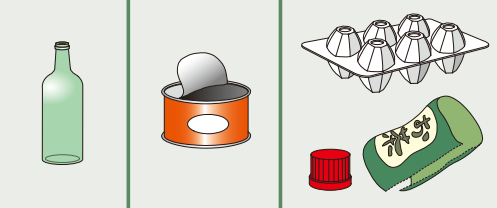

金
Fri

曜日

びん・かん・プラスチック製容器包装

Glass Bottles/Cans/
Plastic Containers and Packaging

週1回

火
Tue

曜日

粗大ごみ(有料)