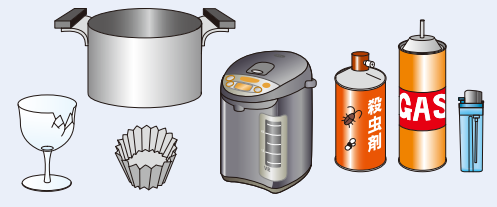

不燃ごみ

Non-burnable Waste

月2回

第1・3回目※
29・30・31日は収集がありません

木
Thu

曜日