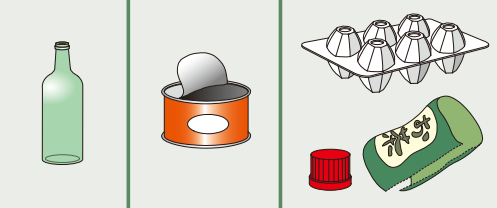

木
Thu

曜日

びん・かん・プラスチック製容器包装

Glass Bottles/Cans/
Plastic Containers and Packaging

週1回

月
Mon

曜日

粗大ごみ(有料)