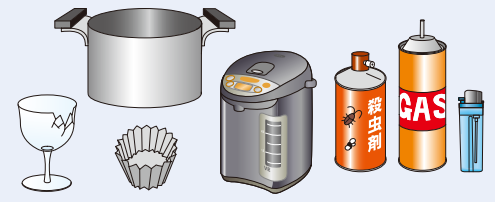

不燃ごみ

Non-burnable Waste

月2回

第1・3回目※
29・30・31日は収集がありません

水
Wed

曜日