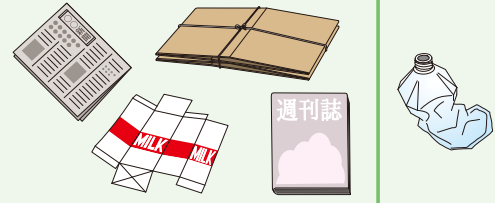

古紙・ペットボトル

Recyclable Papers / PET Bottles

週1回

水
Wed

曜日