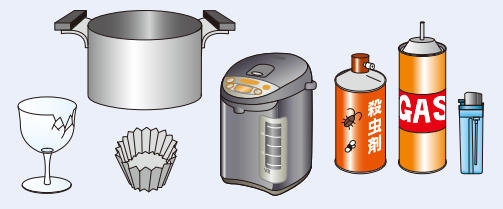

不燃ごみ Non-burnable Waste

月2回 **第1・3回目**※
29・30・31日は収集がありません **月** 曜日
Mon