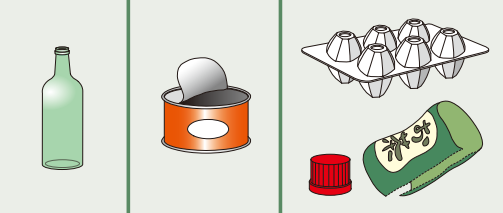

びん・かん・ プラスチック製容器包装

Glass Bottles/Cans/
Plastic Containers and Packaging 週1回 **木** 曜日
Thu

粗大ごみ(有料)

Bulky(Oversized) Waste

申込制

粗大ごみ受付センター

☎ 03-5296-5300 FAX 03-6880-5852

最大辺がおおむね30cmを超えるもの(220cm以内)は、粗大ごみ受付センターへ

【インターネット
申込はこちら】

粗大ごみの料金が知りたい!

そんな時には、「区公式LINE」から粗大ごみチャットボットをご利用ください。(申し込みも可能です)

【区公式LINE】

★祝日やお盆も通常通り収集します。年末年始(12/31~1/3)は収集を休止します。休止期間を変更する場合は、12月の広報すぎなみや区ホームページなどでお知らせします。

●ごみ袋で出す場合、中身の見える袋をお使いください。区指定のごみ袋はありません。

●集積所はご利用する皆さんで共同管理・美化をお願いします。また、戸別収集は行っておりません。

※第1・3回目の月曜日とは、その月の1回目(1~7日)、3回目(15~21日)の月曜日です。

収集日はいつかな?

ごみ・資源の収集日や分け方・出し方を調べることができる

スマートフォン用アプリ「なみすけのごみ出し達人」配信

【英語、中国語、韓国・朝鮮語、ネパール語、ベトナム語、フィリピン語も対応】

【iOS用】

【Android用】

可燃

P.2

不燃

P.3

古紙

ペットボトル

P.4

びん・かん

プラスチック

製容器包装

P.5

粗大

P.6

事業系

P.7

拠点回収

P.8~9

区では収集

できません

P.10~11

フローチャート/
分別に

迷うもの

P.12~13

正しい分別に
ご協力を!

ごみを減らそう

P.14~15

資源の
ゆくえ

P.16~17

清掃事務所
からの

お知らせ

P.18~20

収集曜日
一覧

P.21

問い合わせ
先等一覧

P.22