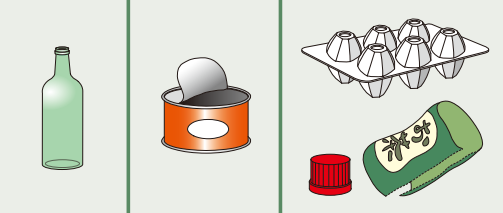

古紙・ペットボトル Recyclable Papers / PET Bottles

週1回 **木** Thu 曜日

びん・かん・ プラスチック製容器包装

Glass Bottles/Cans/
Plastic Containers and Packaging 週1回 **火** Tue 曜日

粗大ごみ(有料)

Bulky(Oversized) Waste

申込制

粗大ごみ受付センター