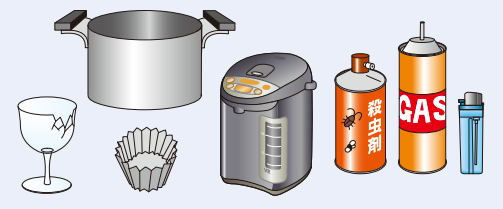

杉並清掃事務所 ☎ 03-3392-7281

お住まいと集積所の町丁目が異なる場合は、収集曜日が異なりますので、ご連絡ください。

●ごみ・資源は正しく分別し、**収集日の朝8時**までに集積所にお出してください。

可燃ごみ Burnable Waste

週2回 **水** Wed **土** Sat 曜日

不燃ごみ Non-burnable Waste

月2回 **第1・3回目**※
29・30・31日は収集がありません **木** Thu 曜日