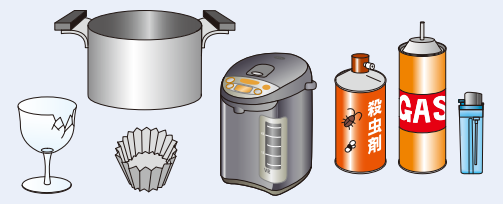

●ごみ・資源は正しく分別し、**収集日の朝8時**までに集積所にお出してください。

可燃ごみ Burnable Waste

週2回 **水** **土** 曜日
Wed Sat

不燃ごみ Non-burnable Waste

月2回 **第2・4回目**※ 曜日
29・30・31日は収集がありません Thu 曜日

古紙・ペットボトル Recyclable Papers / PET Bottles

週1回 **木** 曜日
Thu