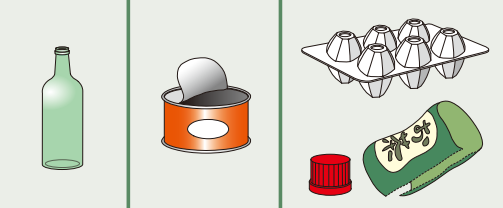

●ごみ・資源は正しく分別し、**収集日の朝8時**までに集積所にお出してください。

可燃ごみ Burnable Waste

週2回 **水** **土** 曜日
Wed Sat

不燃ごみ Non-burnable Waste

月2回 **第2・4回目**※ 曜日
29・30・31日は収集がありません Thu 曜日

古紙・ペットボトル Recyclable Papers / PET Bottles

週1回 **木** 曜日
Thu

びん・かん・ プラスチック製容器包装

Glass Bottles/Cans/
Plastic Containers and Packaging 週1回 **火** 曜日
Tue

粗大ごみ(有料)

申込制

Bulky(Oversized) Waste

粗大ごみ受付センター

☎ 03-5296-5300 FAX 03-6880-5852

最大辺がおおむね30cmを超えるもの(220cm以内)は、粗大ごみ受付センターへ