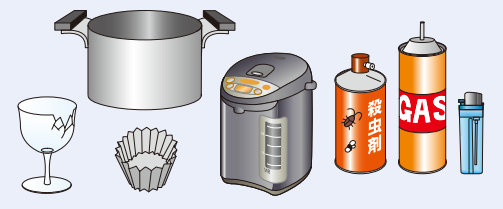

●ごみ・資源は正しく分別し、**収集日の朝8時**までに集積所にお出してください。

可燃ごみ Burnable Waste

週2回 **月** **木** 曜日
Mon Thu

不燃ごみ Non-burnable Waste

月2回 **第2・4回目**※ 曜日
29・30・31日は収集がありません Fri 曜日

古紙・ペットボトル Recyclable Papers / PET Bottles

週1回 **金** 曜日
Fri