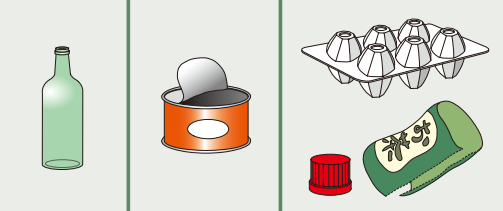

●ごみ・資源は正しく分別し、**収集日の朝8時**までに集積所にお出してください。

可燃ごみ Burnable Waste

週2回 **月** **木** 曜日
Mon Thu

不燃ごみ Non-burnable Waste

月2回 **第2・4回目**※ 曜日
29・30・31日は収集がありません Fri 曜日

古紙・ペットボトル Recyclable Papers / PET Bottles

週1回 **金** 曜日
Fri

びん・かん・ プラスチック製容器包装

Glass Bottles/Cans/
Plastic Containers and Packaging 週1回 **水** 曜日
Wed

粗大ごみ(有料)

Bulky(Oversized) Waste

申込制

粗大ごみ受付センター

☎ 03-5296-5300 FAX 03-6880-5852

最大辺がおおむね30cmを超えるもの(220cm以内)は、粗大ごみ受付センターへ