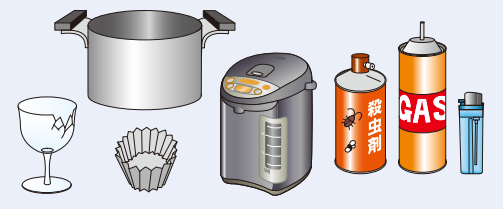

●ごみ・資源は正しく分別し、**収集日の朝8時**までに集積所にお出してください。

可燃ごみ Burnable Waste

週2回 **月** **木** 曜日
Mon Thu

不燃ごみ Non-burnable Waste

月2回 **第2・4回目**※ 曜日
29・30・31日は収集がありません Tue 曜日

古紙・ペットボトル Recyclable Papers / PET Bottles

週1回 **火** 曜日
Tue