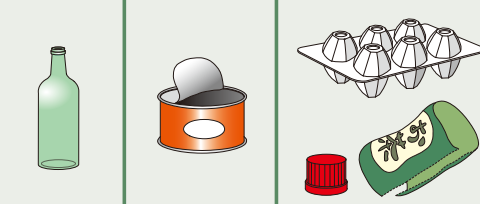

水
Wed

曜日

びん・かん・プラスチック製容器包装

Glass Bottles/Cans/
Plastic Containers and Packaging

週1回

木
Thu

曜日

粗大ごみ(有料)