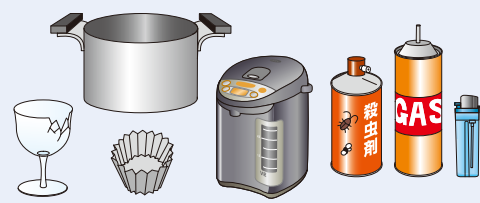

不燃ごみ

Non-burnable Waste

月2回

第1・3回目※
29・30・31日は収集がありません

水
Wed

曜日