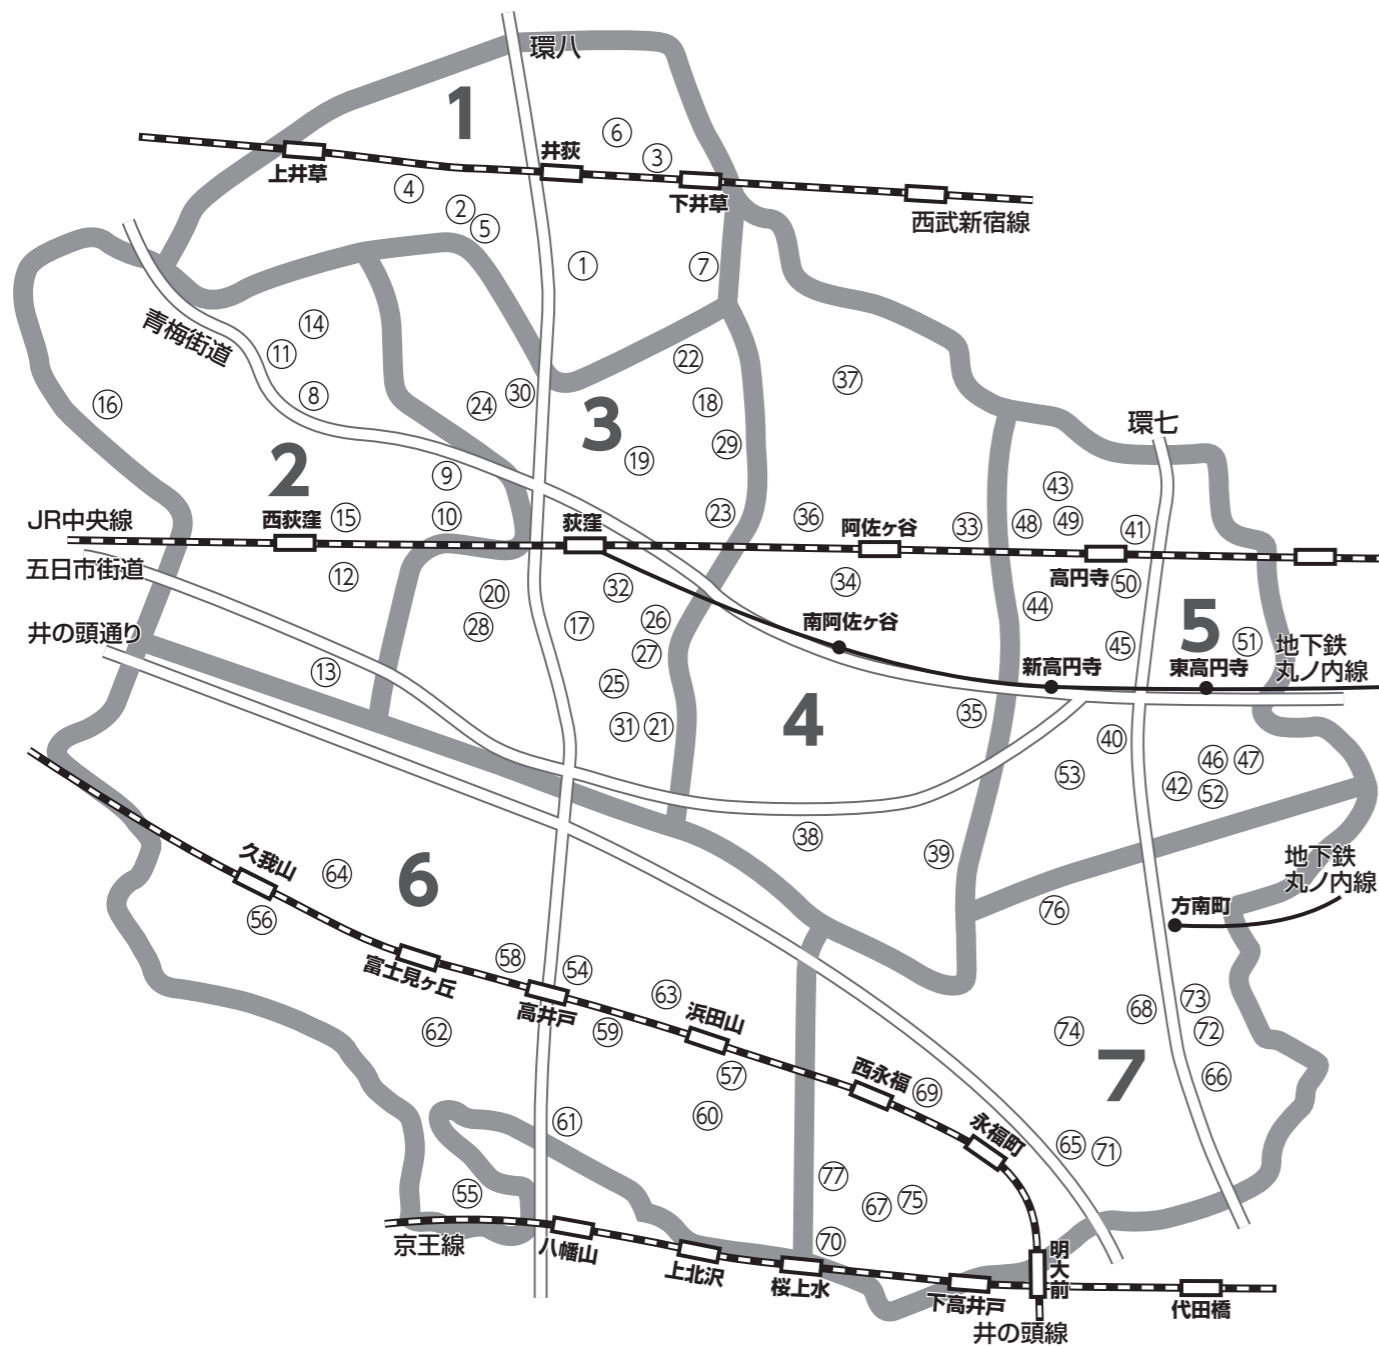

# 「さざんかねっと」施設マップ

地域	集会施設等一覧		
<b>1 井草</b>	① 井草地域区民センター ② 四宮区民集会所 ③ 八成区民集会所	④ 四宮森児童館* ⑤ ゆうゆう四宮館* ⑥ ゆうゆう井草館*	⑦ ゆうゆう下井草館*
<b>2 西荻</b>	⑧ 西荻地域区民センター・勤労福祉会館 ⑨ 杉並会館* <sup>1</sup> ゆうゆう上荻窪館* ⑩ 西荻南区民集会所	⑪ 上井草会議室* (令和5年3月末をもって閉館) ⑫ 西荻南児童館* ⑬ ゆうゆう大宮前館*	⑭ ゆうゆう今川館* ⑮ ゆうゆう西荻北館* ⑯ ゆうゆう善福寺館*
<b>3 荻窪</b>	⑰ 荻窪地域区民センター ⑱ 本天沼区民集会所 (令和5年3月末をもって閉館予定) ⑲ ウェルファーム杉並(天沼区民集会所) (令和5年9月末をもって閉館予定) ⑳ 荻窪会議室* ㉑ ゆう杉並*	㉒ 本天沼児童館* ㉓ 天沼児童館* ㉔ 桃井児童館* ㉕ 荻窪児童館* ㉖ 大田黒公園茶室 ㉗ 角川庭園・幻戯山房 ㉘ ゆうゆう荻窪館*	㉙ ゆうゆう天沼館* (令和5年10月末をもって閉館予定) ㉚ ゆうゆう桃井館* ㉛ ゆうゆう西田館* ㉜ ゆうゆう荻窪東館*
<b>4 阿佐谷</b>	⑳ 阿佐谷地域区民センター ㉑ 産業商工会館 ㉒ 梅里区民集会所	㉓ コミュニティふらっと阿佐谷 ㉔ コミュニティふらっと東原 ㉕ コミュニティふらっと成田	㉖ ゆうゆう堀ノ内松ノ木館*
<b>5 高円寺</b>	㉗ セッション杉並(高円寺地域区民センター) (令和5年4月末(予定)まで 改修工事のため休館) ㉘ 座・高円寺 ㉙ 和田区民集会所 ㉚ 高円寺北区民集会所	㉛ コミュニティふらっと馬橋 ㉜ 高円寺中央会議室* ㉝ 和田会議室* (令和5年3月末をもって閉館) ㉞ 和田中央児童館* ㉟ 馬橋児童館*	㊱ ゆうゆう高円寺北館* ㊲ ゆうゆう高円寺南館* ㊳ ゆうゆう高円寺東館* ㊴ ゆうゆう和田館* ㊵ ゆうゆう梅里堀ノ内館*
<b>6 高井戸</b>	㊶ 高井戸地域区民センター 高齢者活動支援センター* ㊷ 上高井戸区民集会所 ㊸ 久我山会館	㊹ 浜田山会館 ㊺ 高井戸児童館* ㊻ 上高井戸児童館* ㊼ 柏の宮公園茶室	㊽ ゆうゆう上高井戸館* ㊾ ゆうゆう高井戸西館* ㊿ ゆうゆう高井戸東館* ㊽ ゆうゆう久我山館*
<b>7 永福和泉</b>	㊿ 永福和泉地域区民センター ㊽ 方南区民集会所 (令和5年3月末をもって閉館予定) ㊾ 下高井戸区民集会所 ㊿ 方南会館 ㊽ コミュニティふらっと永福	㊽ 桜上水北会議室* ㊾ 子ども・子育てプラザ和泉* ㊿ 方南児童館* ㊽ ゆうゆう方南館* (令和5年11月末をもって閉館予定) ㊾ ゆうゆう和泉館*	㊽ ゆうゆう永福館* ㊾ ゆうゆう大宮堀ノ内館* ㊿ ゆうゆう下高井戸館* 下高井戸児童館* (下高井戸児童館は令和5年3月末をもって閉館)

\*印の施設  
 ・政治・宗教・営利を目的とした利用や、宗教団体・会社・企業等の利用はできません。  
 ・利用者登録・更新の手続きはできません。  
 \*1 杉並会館での利用者登録・更新はできません。

「さざんかねっと」施設マップ  
 「さざんかねっと」(集会施設)の案内  
 利用方法・申込の流れ・スケジュールと注意事項  
 パソコン・携帯電話のインターネット・タッチパネルからの利用方法  
 施設一覧  
 利用種目利用目的コード一覧  
 利用時間コマ(時間帯)コード一覧  
 利用目的別利用可能施設一覧  
 よくある質問と回答