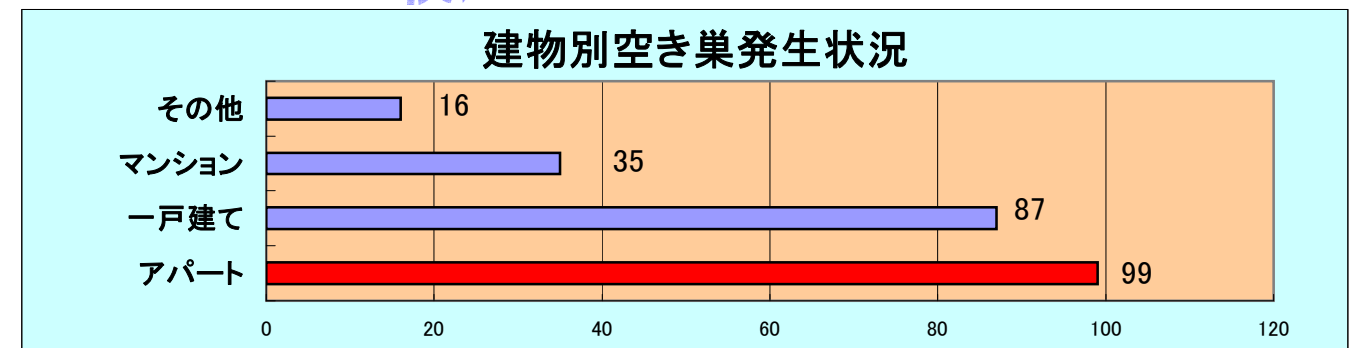

平成22年 泥棒が狙った建物と 侵入口・侵入手段をまとめました!!