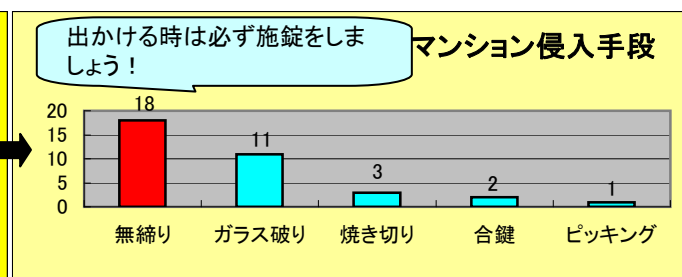

平成22年 泥棒が狙った建物と 侵入口・侵入手段をまとめました!!