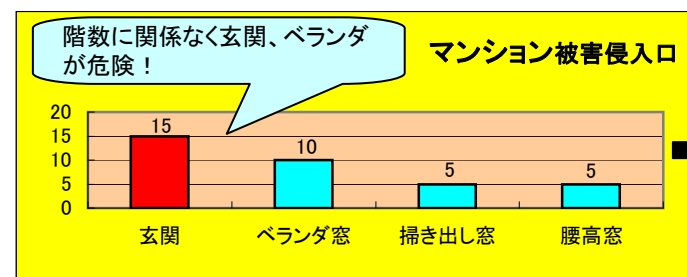

平成22年 泥棒が狙った建物と 侵入口・侵入手段をまとめました!!