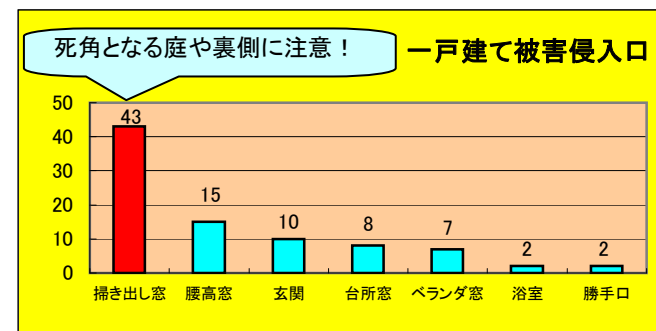

平成22年 泥棒が狙った建物と 侵入口・侵入手段をまとめました!!