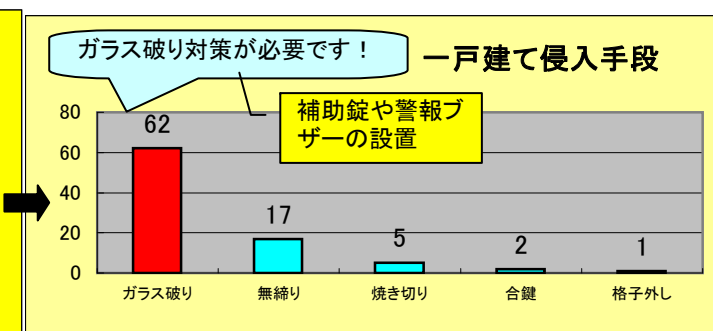

平成22年 泥棒が狙った建物と 侵入口・侵入手段をまとめました!!