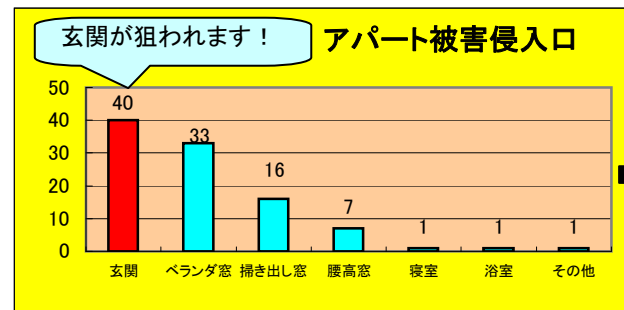

平成22年 泥棒が狙った建物と 侵入口・侵入手段をまとめました!!