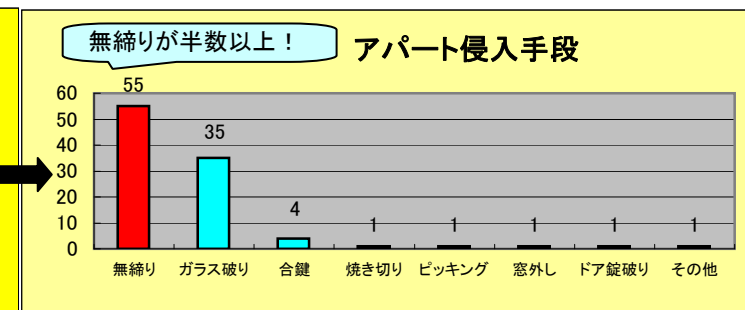

平成22年 泥棒が狙った建物と 侵入口・侵入手段をまとめました!!