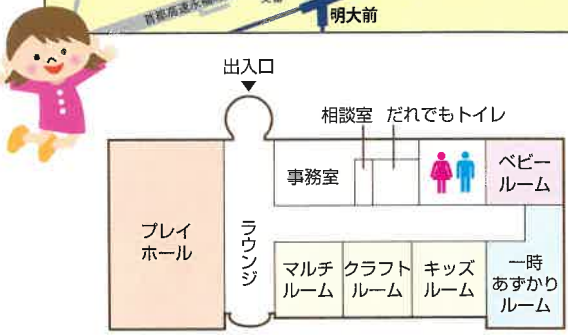

子ども・子育てプラザ 和泉

〒168-0063
 杉並区和泉2-36-14
 ☎03(3328)6550
 一時預かり専用電話
 ☎03(3328)6561

[アクセス]
 ・井の頭線「永福町駅」下車 徒歩15分
 ・東京メトロ丸ノ内線「方南町駅」下車 徒歩20分

子ども・子育てプラザ 天沼

〒167-0032
 杉並区天沼3-19-16
 (ウェルファーム杉並1階)
 ☎03(5335)7319
 一時預かり専用電話
 ☎03(5335)9721

[アクセス]
 ・JR中央線・東京メトロ丸ノ内線「荻窪駅」下車
 北口から徒歩8分
 ・荻窪駅北口3番バス停から「荻06中村橋駅行き」
 「荻07練馬駅行き」に乗車。「荻窪税務署」バス停下車すぐ

- ラウンジ内にベビーコーナーがあります。
- 小学生以上の子どもは、ミーティングルームで遊べます。

子ども・子育てプラザ 成田西

〒166-0016
 杉並区成田西3-10-38
 ☎03(3391)1857
 一時預かり専用電話
 ☎03(6915)1633

[アクセス]
 ・すぎ丸バス(阿佐ヶ谷駅・浜田山駅間)で「鎌倉街道」
 下車 徒歩1分。「三年坂」下車 徒歩3分
 ・関東バス(中野駅・五日市街道営業所間、中35系統)
 で「杉二小前」下車 徒歩1分
 ・東京メトロ丸ノ内線「南阿佐ヶ谷駅」下車 徒歩15分

プラザではこんな過ごし方ができます

【マークの見方】年齢に応じた使い方をします。♥乳幼児親子の利用 ◆小学生以上の利用 ◆全利用者の利用

- プレイホール**
♥いつでも自由に体を動かして遊べます。
※各種講演会や年齢別プログラムの会場として使用することがあります。
- キッズルーム**
♥幼児が室内遊びを楽しめる部屋です。
♥ままごと遊びやお人形、電車や積木などで遊ぶことができます。