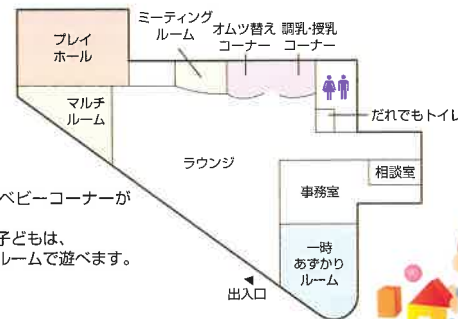

つながる

子ども・子育てプラザ

和泉

天沼

成田西

子どもの成長と子育てを応援するつどいの広場

乳幼児を連れていつでも気軽に遊べ、
ゆったりと自由に過ごせます。

※31年度は下井草にオープンします。
今後、区内全域に開設していく予定です。

子ども・子育てプラザ 和泉

〒168-0063
 杉並区和泉2-36-14
 ☎03(3328)6550
 一時預かり専用電話
 ☎03(3328)6561

[アクセス]
 ・井の頭線「永福町駅」下車 徒歩15分
 ・東京メトロ丸ノ内線「方南町駅」下車 徒歩20分

子ども・子育てプラザ 天沼

〒167-0032
 杉並区天沼3-19-16
 (ウェルファーム杉並1階)
 ☎03(5335)7319
 一時預かり専用電話
 ☎03(5335)9721

[アクセス]
 ・JR中央線・東京メトロ丸ノ内線「荻窪駅」下車
 北口から徒歩8分
 ・荻窪駅北口3番バス停から「荻06中村橋駅行き」
 「荻07練馬駅行き」に乗車。「荻窪税務署」バス停下車すぐ

- ラウンジ内にベビーコーナーがあります。
- 小学生以上の子どもは、ミーティングルームで遊べます。

子ども・子育てプラザ 成田西

〒166-0016
 杉並区成田西3-10-38
 ☎03(3391)1857
 一時預かり専用電話
 ☎03(6915)1633

[アクセス]
 ・すぎ丸バス(阿佐ヶ谷駅・浜田山駅間)で「鎌倉街道」
 下車 徒歩1分。「三年坂」下車 徒歩3分
 ・関東バス(中野駅・五日市街道営業所間、中35系統)
 で「杉二小前」下車 徒歩1分
 ・東京メトロ丸ノ内線「南阿佐ヶ谷駅」下車 徒歩15分

プラザではこんな過ごし方ができます

【マークの見方】年齢に応じた使い方をします。♥乳幼児親子の利用 ◆小学生以上の利用 ◆全利用者の利用

- プレイホール**
♥いつでも自由に体を動かして遊べます。
※各種講演会や年齢別プログラムの会場として使用することがあります。
- キッズルーム**
♥幼児が室内遊びを楽しめる部屋です。
♥ままごと遊びやお人形、電車や積木などで遊ぶことができます。