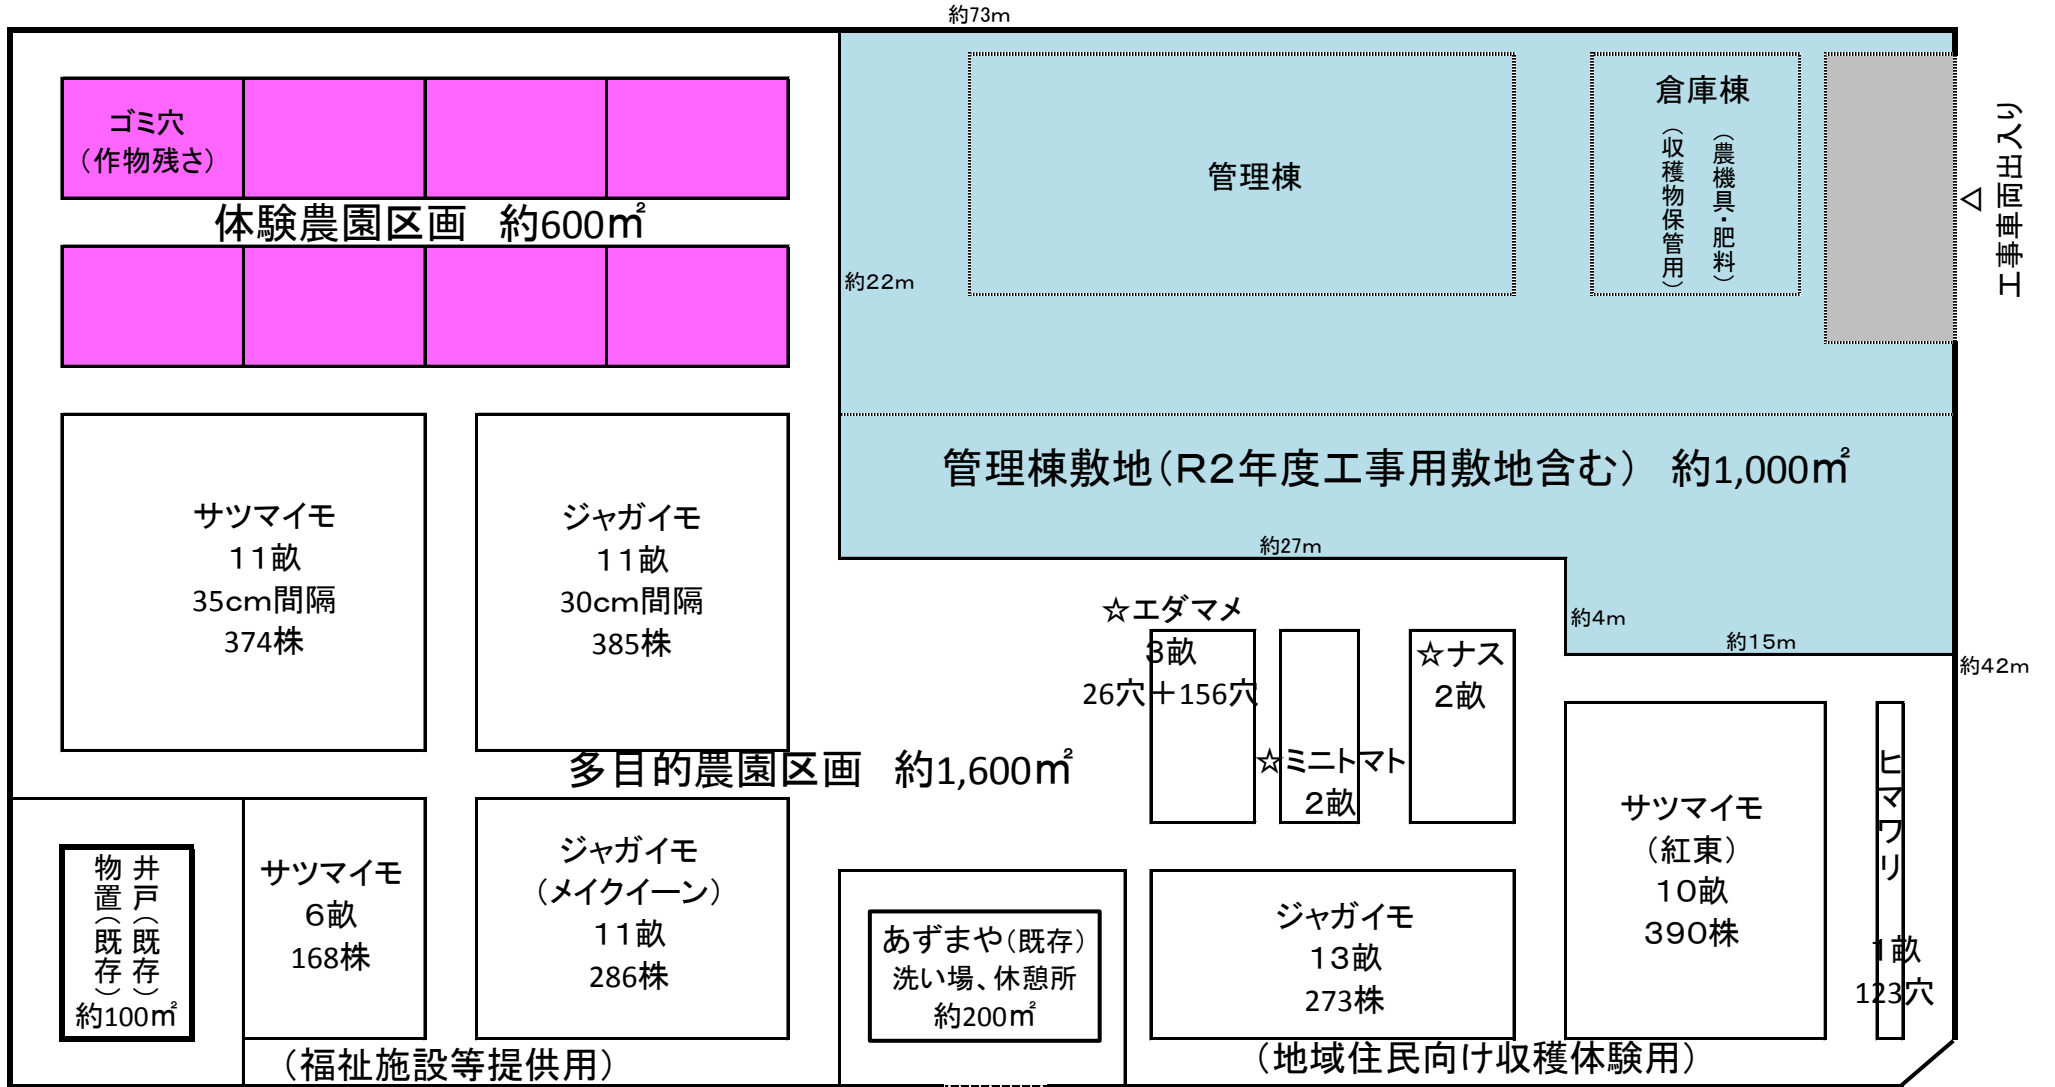

# 農福連携農園レイアウト図

別紙

令和2年度 春・秋作

△ 利用者出入口

道路 ☆印は車椅子の方も体験できる畝がある作物