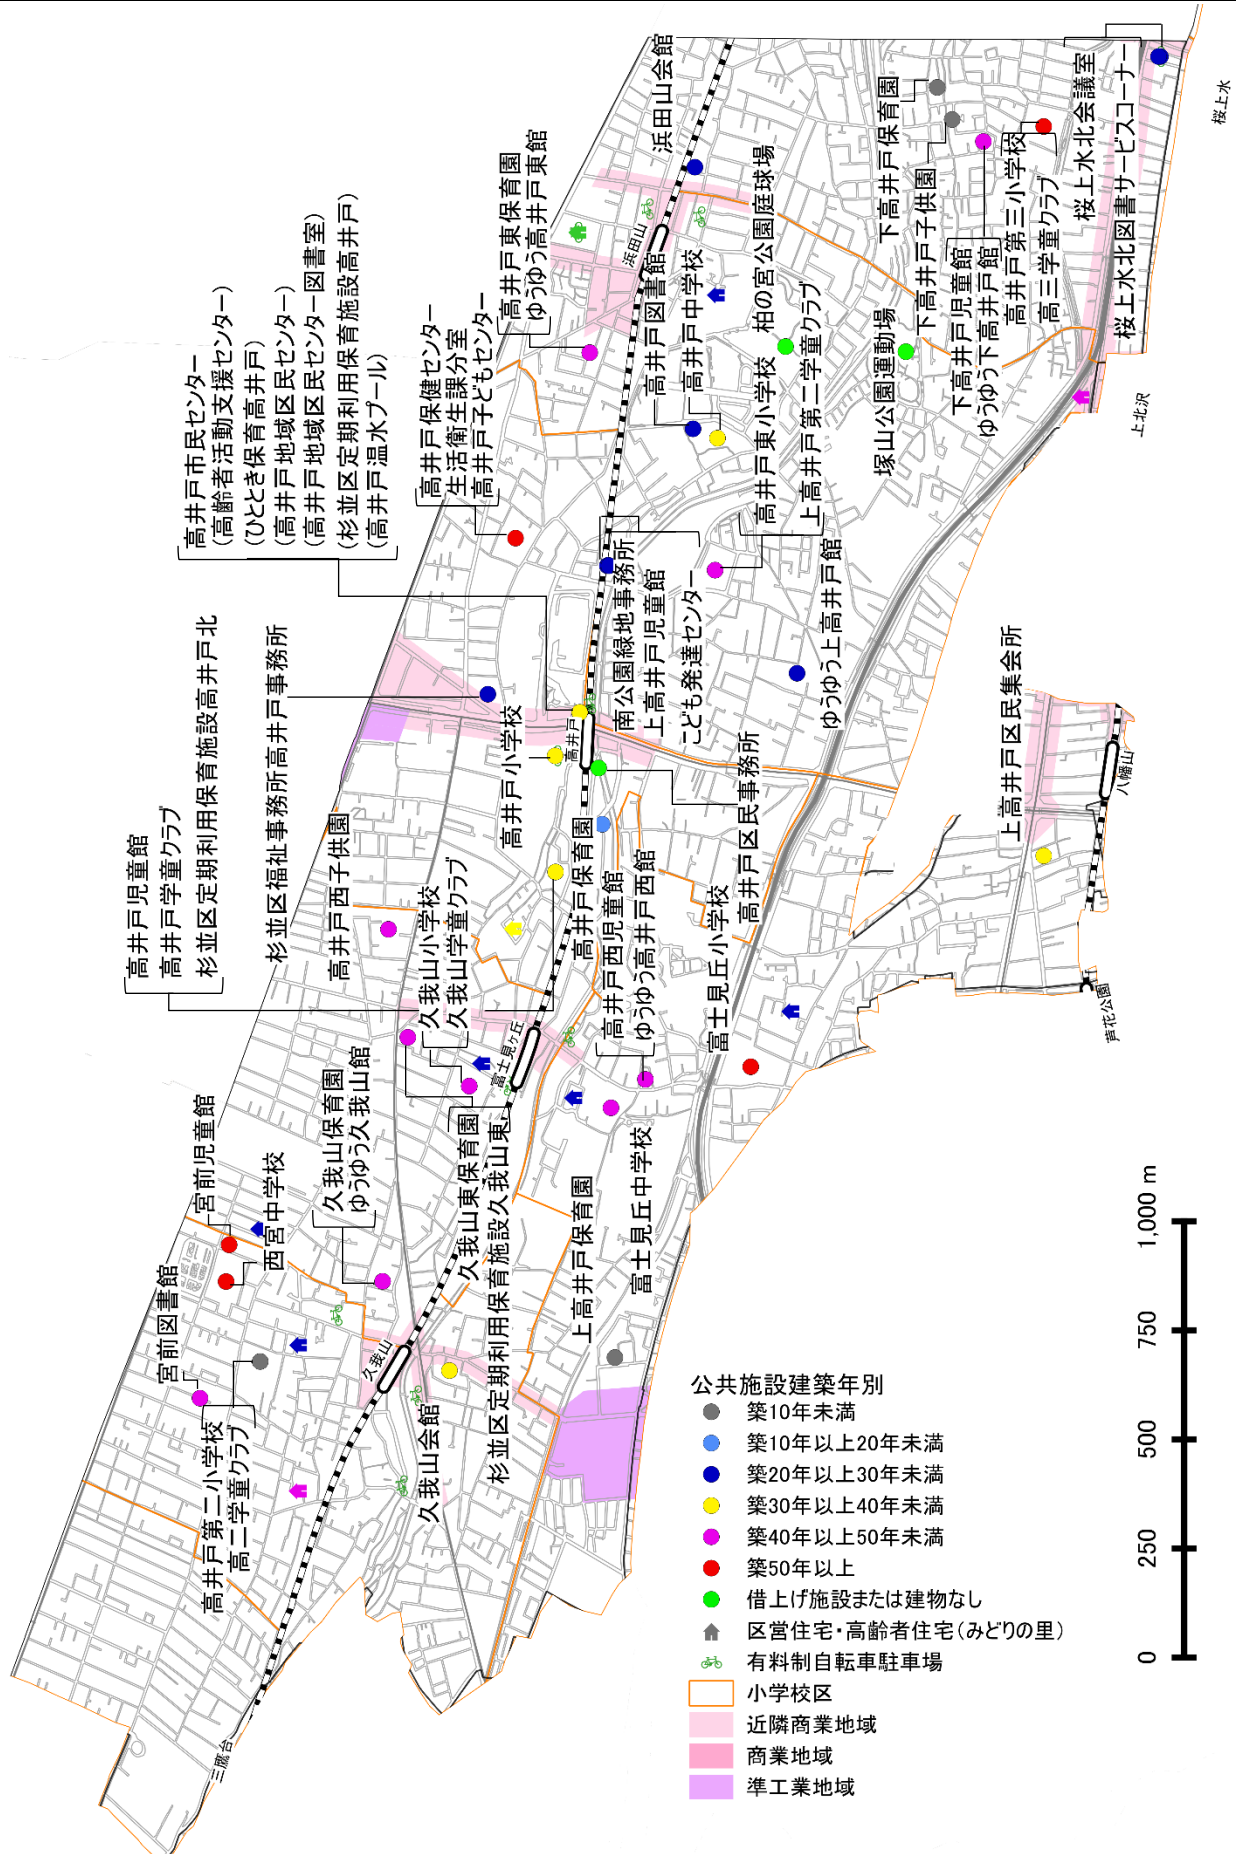

2 7地域ごとの施設分布等（令和2年4月1日現在）

(1) 井草地域

(2) 西萩地域

(3) 荻窪地域

(4) 阿佐谷地域

公共施設建築年別

- 築10年未満
- 築10年以上20年未満
- 築20年以上30年未満
- 築30年以上40年未満
- 築40年以上50年未満
- 築50年以上
- 借上げ施設または建物なし
- ▲ 区営住宅・高齢者住宅(みどりの里)
- 🚲 有料制自転車駐車場
- 📐 小学校区
- 🏠 近隣商業地域
- 🏢 商業地域
- 🏭 準工業地域

(5) 高円寺地域

(6) 高井戸地域

- 公共施設建築年別
- 築10年未満
 - 築10年以上20年未満
 - 築20年以上30年未満
 - 築30年以上40年未満
 - 築40年以上50年未満
 - 築50年以上
 - 借上げ施設または建物なし
 - ▲ 区営住宅・高齢者住宅(みどりの里)
 - 🚲 有料制自転車駐車場
- 色分け
- 小学校区
 - 近隣商業地域
 - 商業地域
 - 準工業地域

(7) 方南・和泉地域

公共施設建築年別

- 築10年未満
- 築10年以上20年未満
- 築20年以上30年未満
- 築30年以上40年未満
- 築40年以上50年未満
- 築50年以上
- 借上げ施設または建物なし
- 区営住宅・高齢者住宅(みどりの里)
- 🚗 有料制自転車駐車場
- 🚶 小学校区
- 🏢 近隣商業地域
- 🏢 商業地域
- 🏢 準工業地域