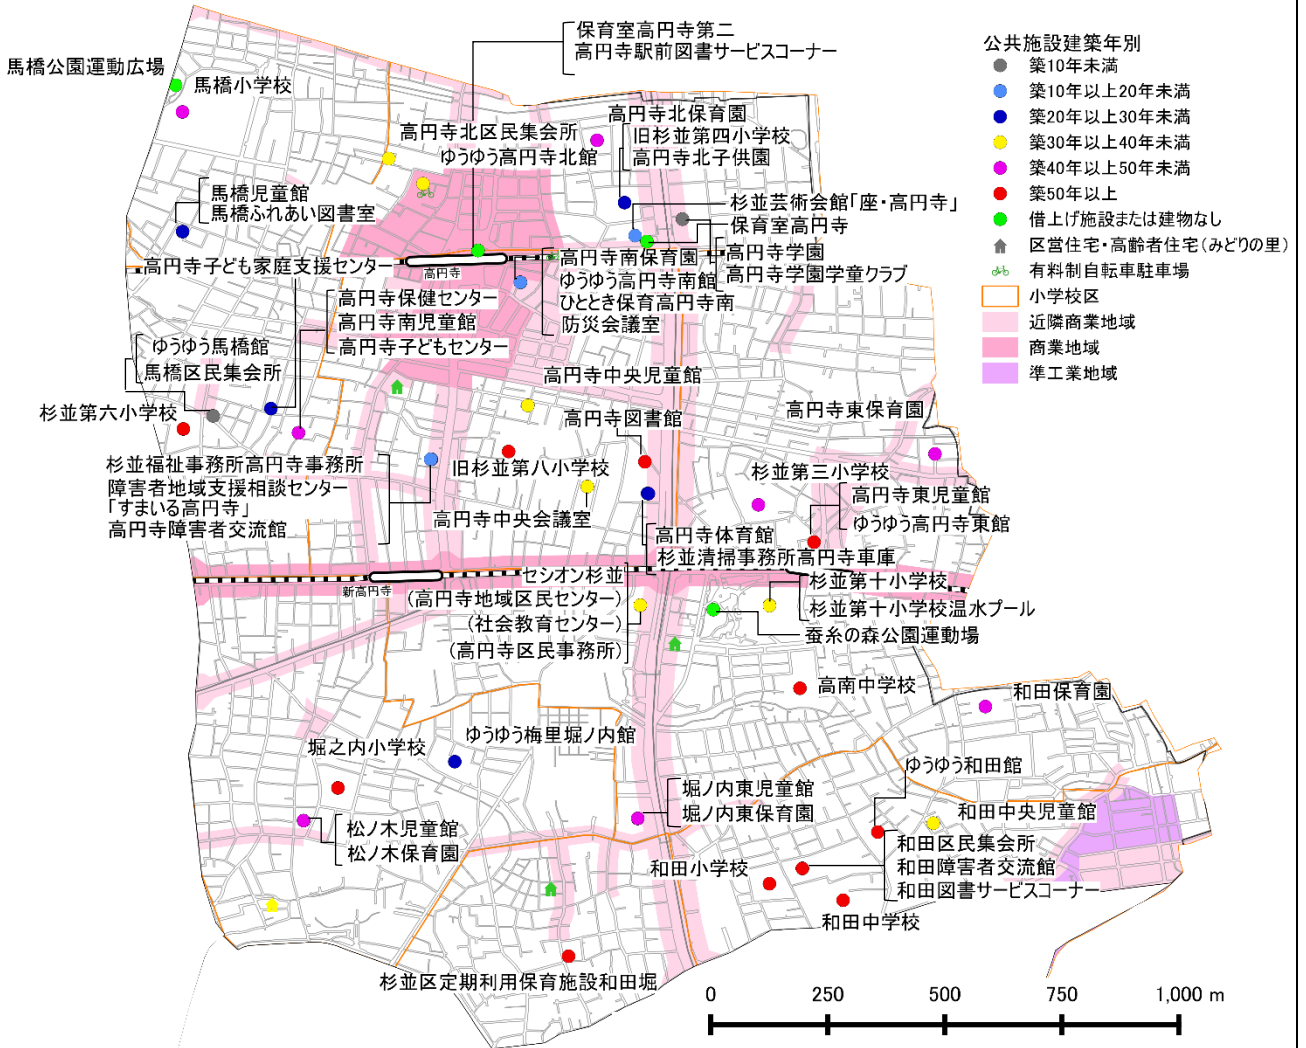

2 7地域ごとの施設分布等（令和2年4月1日現在）

(1) 井草地域

(2) 西萩地域

(3) 荻窪地域

(4) 阿佐谷地域

公共施設建築年別

- 築10年未満
- 築10年以上20年未満
- 築20年以上30年未満
- 築30年以上40年未満
- 築40年以上50年未満
- 築50年以上
- 借上げ施設または建物なし
- ▲ 区営住宅・高齢者住宅(みどりの里)
- 🚲 有料制自転車駐車場
- 📐 小学校区
- 🏠 近隣商業地域
- 🏢 商業地域
- 🏭 準工業地域

(5) 高円寺地域

(6) 高井戸地域

- 公共施設建築年別
- 築10年未満
 - 築10年以上20年未満
 - 築20年以上30年未満
 - 築30年以上40年未満
 - 築40年以上50年未満
 - 築50年以上
 - 借上げ施設または建物なし
 - ▲ 区営住宅・高齢者住宅(みどりの里)
 - 🚲 有料制自転車駐車場
- 色分け
- 小学校区
 - 近隣商業地域
 - 商業地域
 - 準工業地域

(7) 方南・和泉地域

公共施設建築年別

- 築10年未満
- 築10年以上20年未満
- 築20年以上30年未満
- 築30年以上40年未満
- 築40年以上50年未満
- 築50年以上
- 借上げ施設または建物なし
- 区営住宅・高齢者住宅(みどりの里)
- 🚗 有料制自転車駐車場
- 🚶 小学校区
- 🏢 近隣商業地域
- 🏢 商業地域
- 🏢 準工業地域