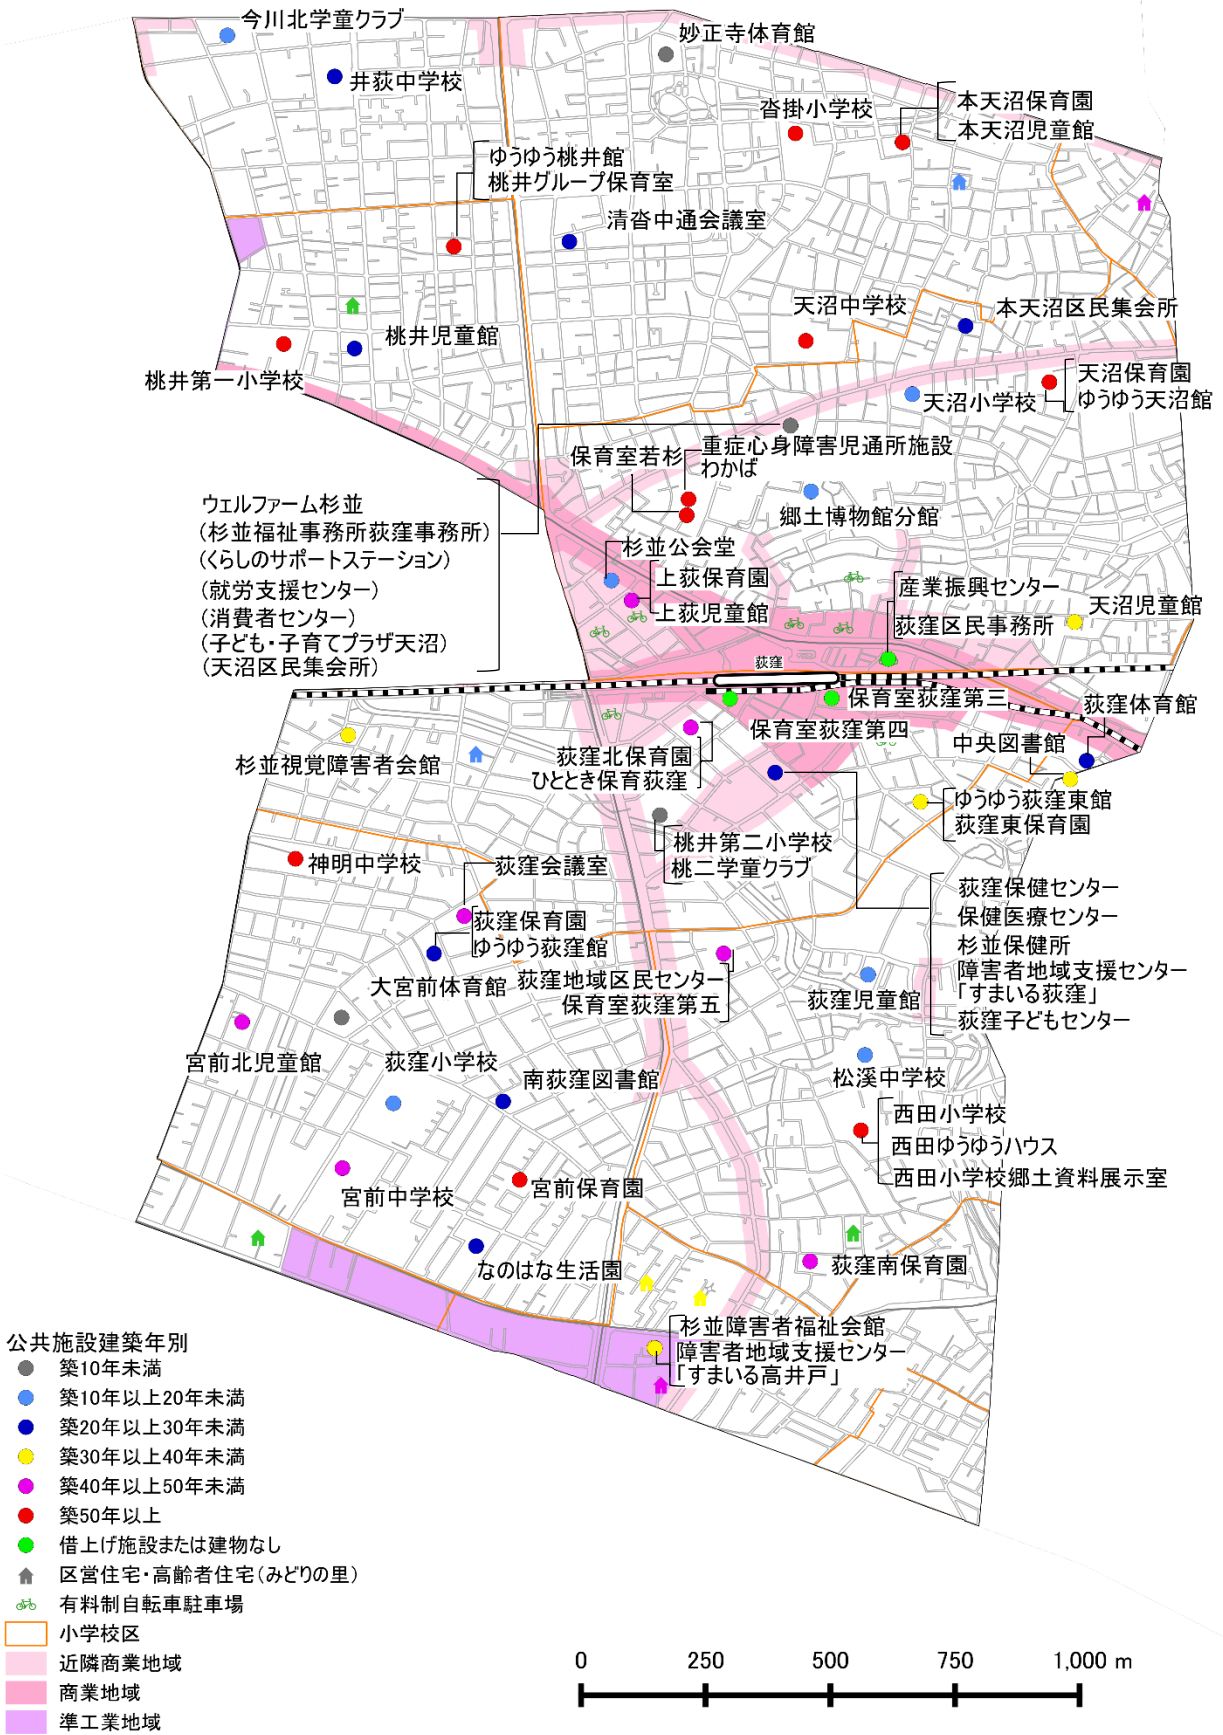

2 7地域ごとの施設分布等（令和2年4月1日現在）

(1) 井草地域

(2) 西萩地域

(3) 荻窪地域

(4) 阿佐谷地域

公共施設建築年別

- 築10年未満
- 築10年以上20年未満
- 築20年以上30年未満
- 築30年以上40年未満
- 築40年以上50年未満
- 築50年以上
- 借上げ施設または建物なし
- ▲ 区営住宅・高齢者住宅(みどりの里)
- 🚲 有料制自転車駐車場
- 📐 小学校区
- 🏠 近隣商業地域
- 🏢 商業地域
- 🏭 準工業地域

(5) 高円寺地域

(6) 高井戸地域

- 公共施設建築年別
- 築10年未満
 - 築10年以上20年未満
 - 築20年以上30年未満
 - 築30年以上40年未満
 - 築40年以上50年未満
 - 築50年以上
 - 借上げ施設または建物なし
 - ▲ 区営住宅・高齢者住宅(みどりの里)
 - 🚲 有料制自転車駐車場
- 色分け
- 小学校区
 - 近隣商業地域
 - 商業地域
 - 準工業地域

(7) 方南・和泉地域

公共施設建築年別

- 築10年未満
- 築10年以上20年未満
- 築20年以上30年未満
- 築30年以上40年未満
- 築40年以上50年未満
- 築50年以上
- 借上げ施設または建物なし
- 区営住宅・高齢者住宅(みどりの里)
- 🚗 有料制自転車駐車場
- 🚶 小学校区
- 🏢 近隣商業地域
- 🏢 商業地域
- 🏢 準工業地域