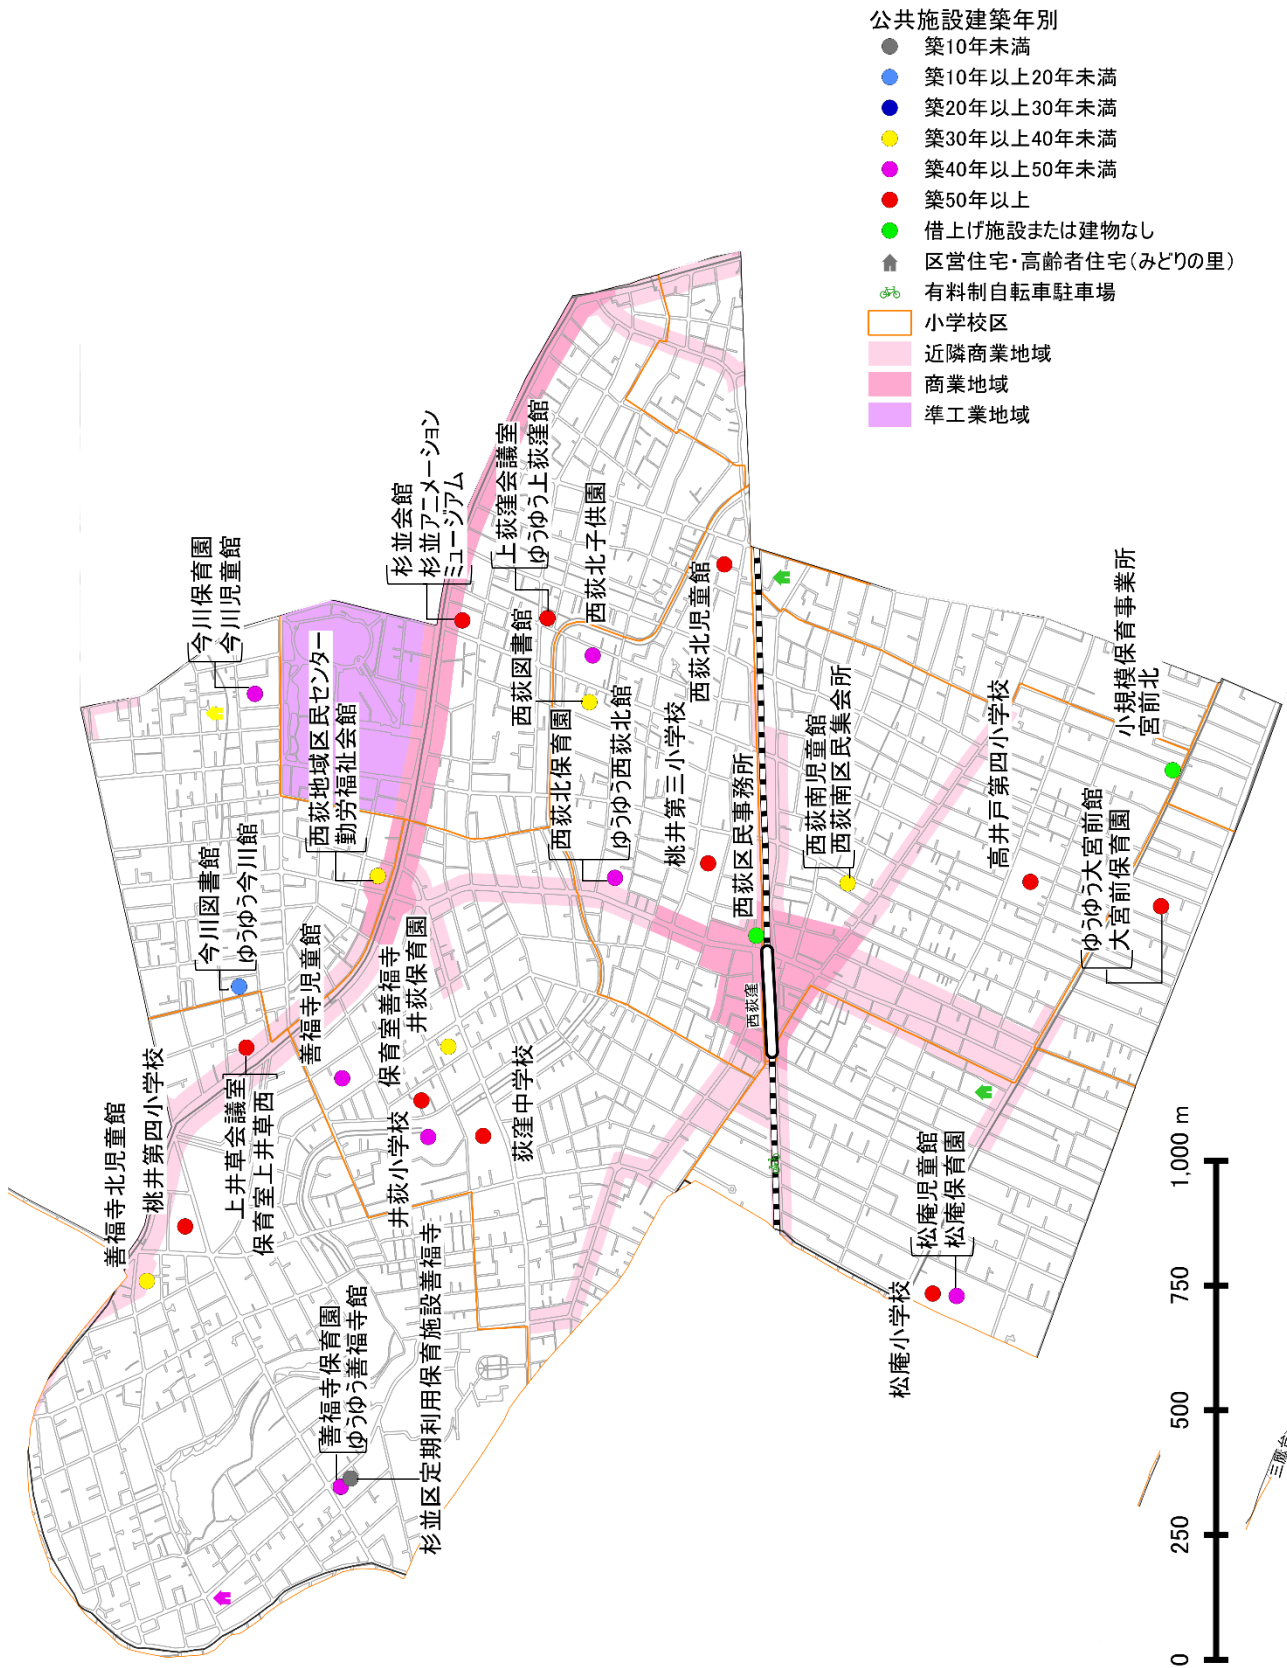

2 7地域ごとの施設分布等（令和2年4月1日現在）

(1) 井草地域

(2) 西萩地域

(3) 荻窪地域

(4) 阿佐谷地域

公共施設建築年別

- 築10年未満
- 築10年以上20年未満
- 築20年以上30年未満
- 築30年以上40年未満
- 築40年以上50年未満
- 築50年以上
- 借上げ施設または建物なし
- ▲ 区営住宅・高齢者住宅(みどりの里)
- 🚲 有料制自転車駐車場
- 📐 小学校区
- 🏠 近隣商業地域
- 🏢 商業地域
- 🏭 準工業地域

(5) 高円寺地域

(6) 高井戸地域

- 公共施設建築年別
- 築10年未満
 - 築10年以上20年未満
 - 築20年以上30年未満
 - 築30年以上40年未満
 - 築40年以上50年未満
 - 築50年以上
 - 借上げ施設または建物なし
 - ▲ 区営住宅・高齢者住宅(みどりの里)
 - 🚲 有料制自転車駐車場
- 色分け
- 小学校区
 - 近隣商業地域
 - 商業地域
 - 準工業地域

(7) 方南・和泉地域

公共施設建築年別

- 築10年未満
- 築10年以上20年未満
- 築20年以上30年未満
- 築30年以上40年未満
- 築40年以上50年未満
- 築50年以上
- 借上げ施設または建物なし
- 区営住宅・高齢者住宅(みどりの里)
- 🚗 有料制自転車駐車場
- 🚶 小学校区
- 🏢 近隣商業地域
- 🏢 商業地域
- 🏢 準工業地域