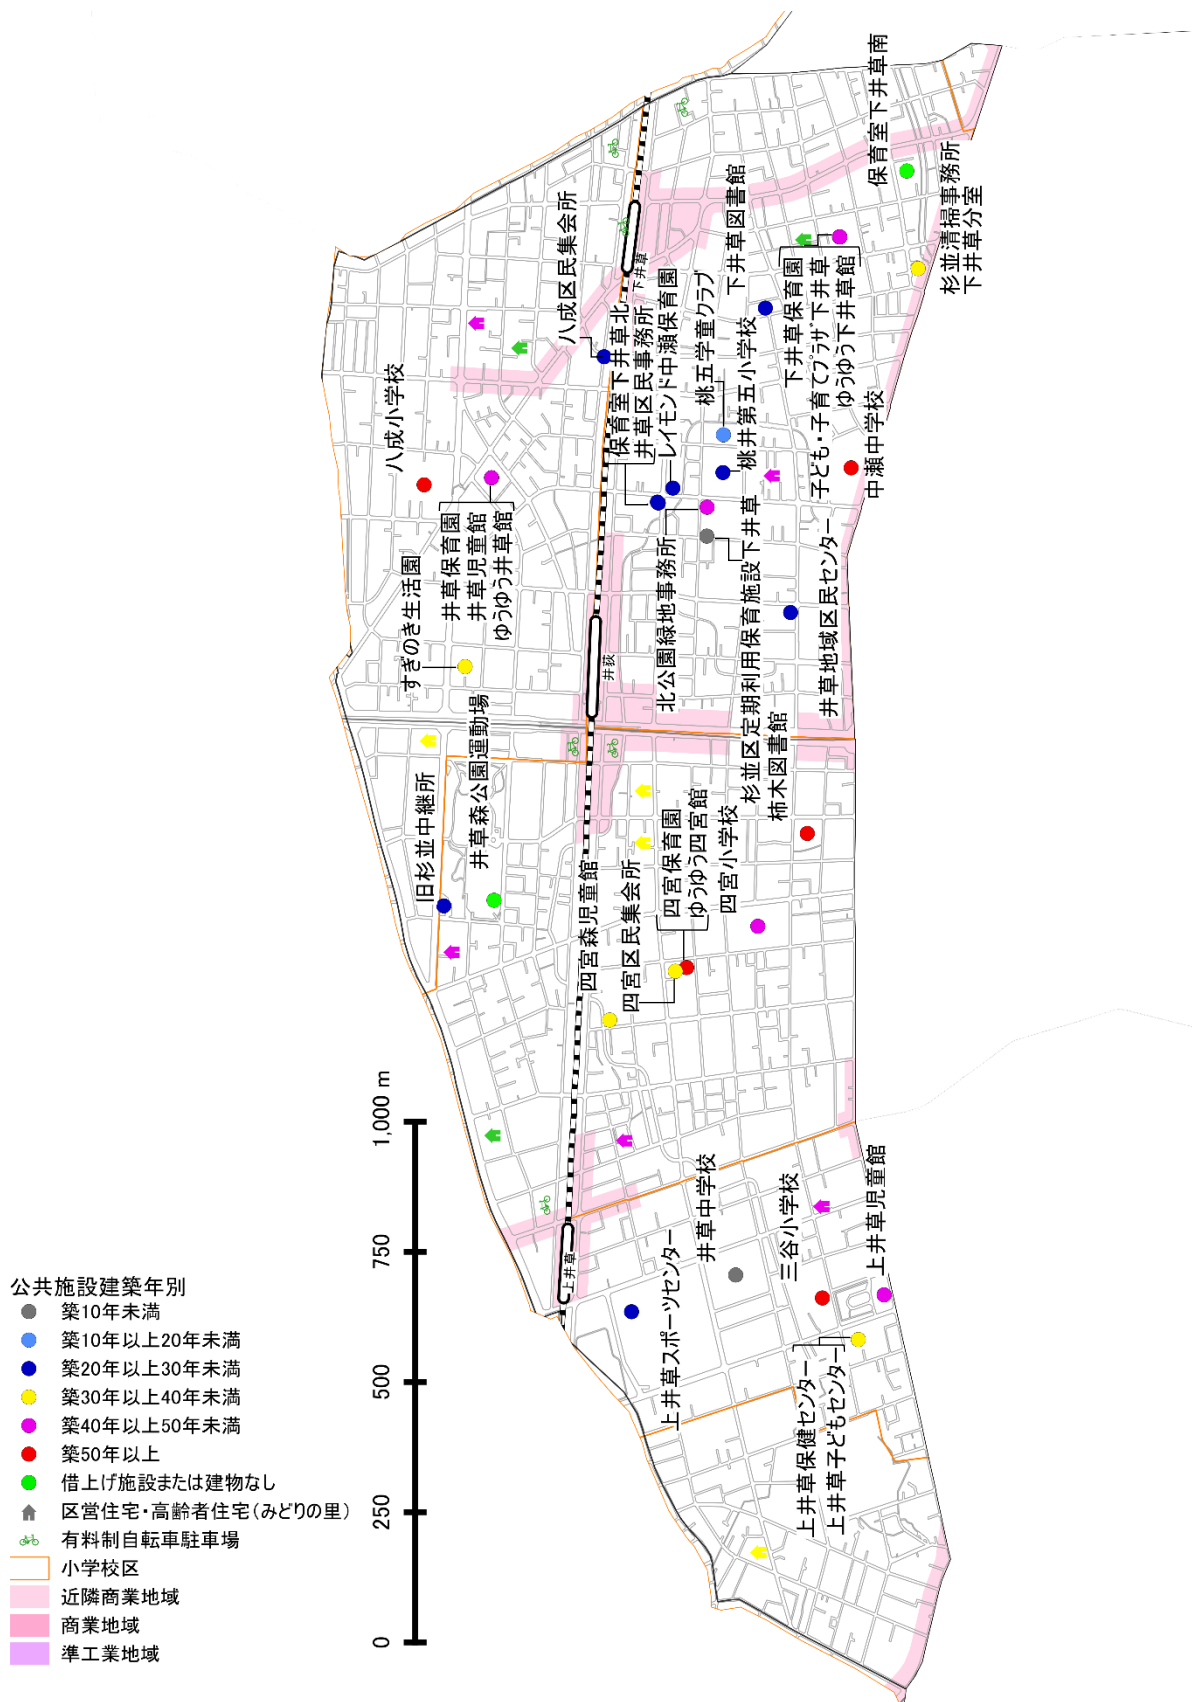

2 7地域ごとの施設分布等（令和2年4月1日現在）

(1) 井草地域

(2) 西萩地域

(3) 荻窪地域

(4) 阿佐谷地域

公共施設建築年別

- 築10年未満
- 築10年以上20年未満
- 築20年以上30年未満
- 築30年以上40年未満
- 築40年以上50年未満
- 築50年以上
- 借上げ施設または建物なし
- ▲ 区営住宅・高齢者住宅(みどりの里)
- 🚲 有料制自転車駐車場
- 📐 小学校区
- 🏠 近隣商業地域
- 🏢 商業地域
- 🏭 準工業地域

(5) 高円寺地域

(6) 高井戸地域

- 公共施設建築年別
- 築10年未満
 - 築10年以上20年未満
 - 築20年以上30年未満
 - 築30年以上40年未満
 - 築40年以上50年未満
 - 築50年以上
 - 借上げ施設または建物なし
 - ▲ 区営住宅・高齢者住宅(みどりの里)
 - 🚲 有料制自転車駐車場
- 色分け
- 小学校区
 - 近隣商業地域
 - 商業地域
 - 準工業地域

(7) 方南・和泉地域

公共施設建築年別

- 築10年未満
- 築10年以上20年未満
- 築20年以上30年未満
- 築30年以上40年未満
- 築40年以上50年未満
- 築50年以上
- 借上げ施設または建物なし
- 区営住宅・高齢者住宅(みどりの里)
- 🚗 有料制自転車駐車場
- 🚶 小学校区
- 🏢 近隣商業地域
- 🏢 商業地域
- 🏢 準工業地域