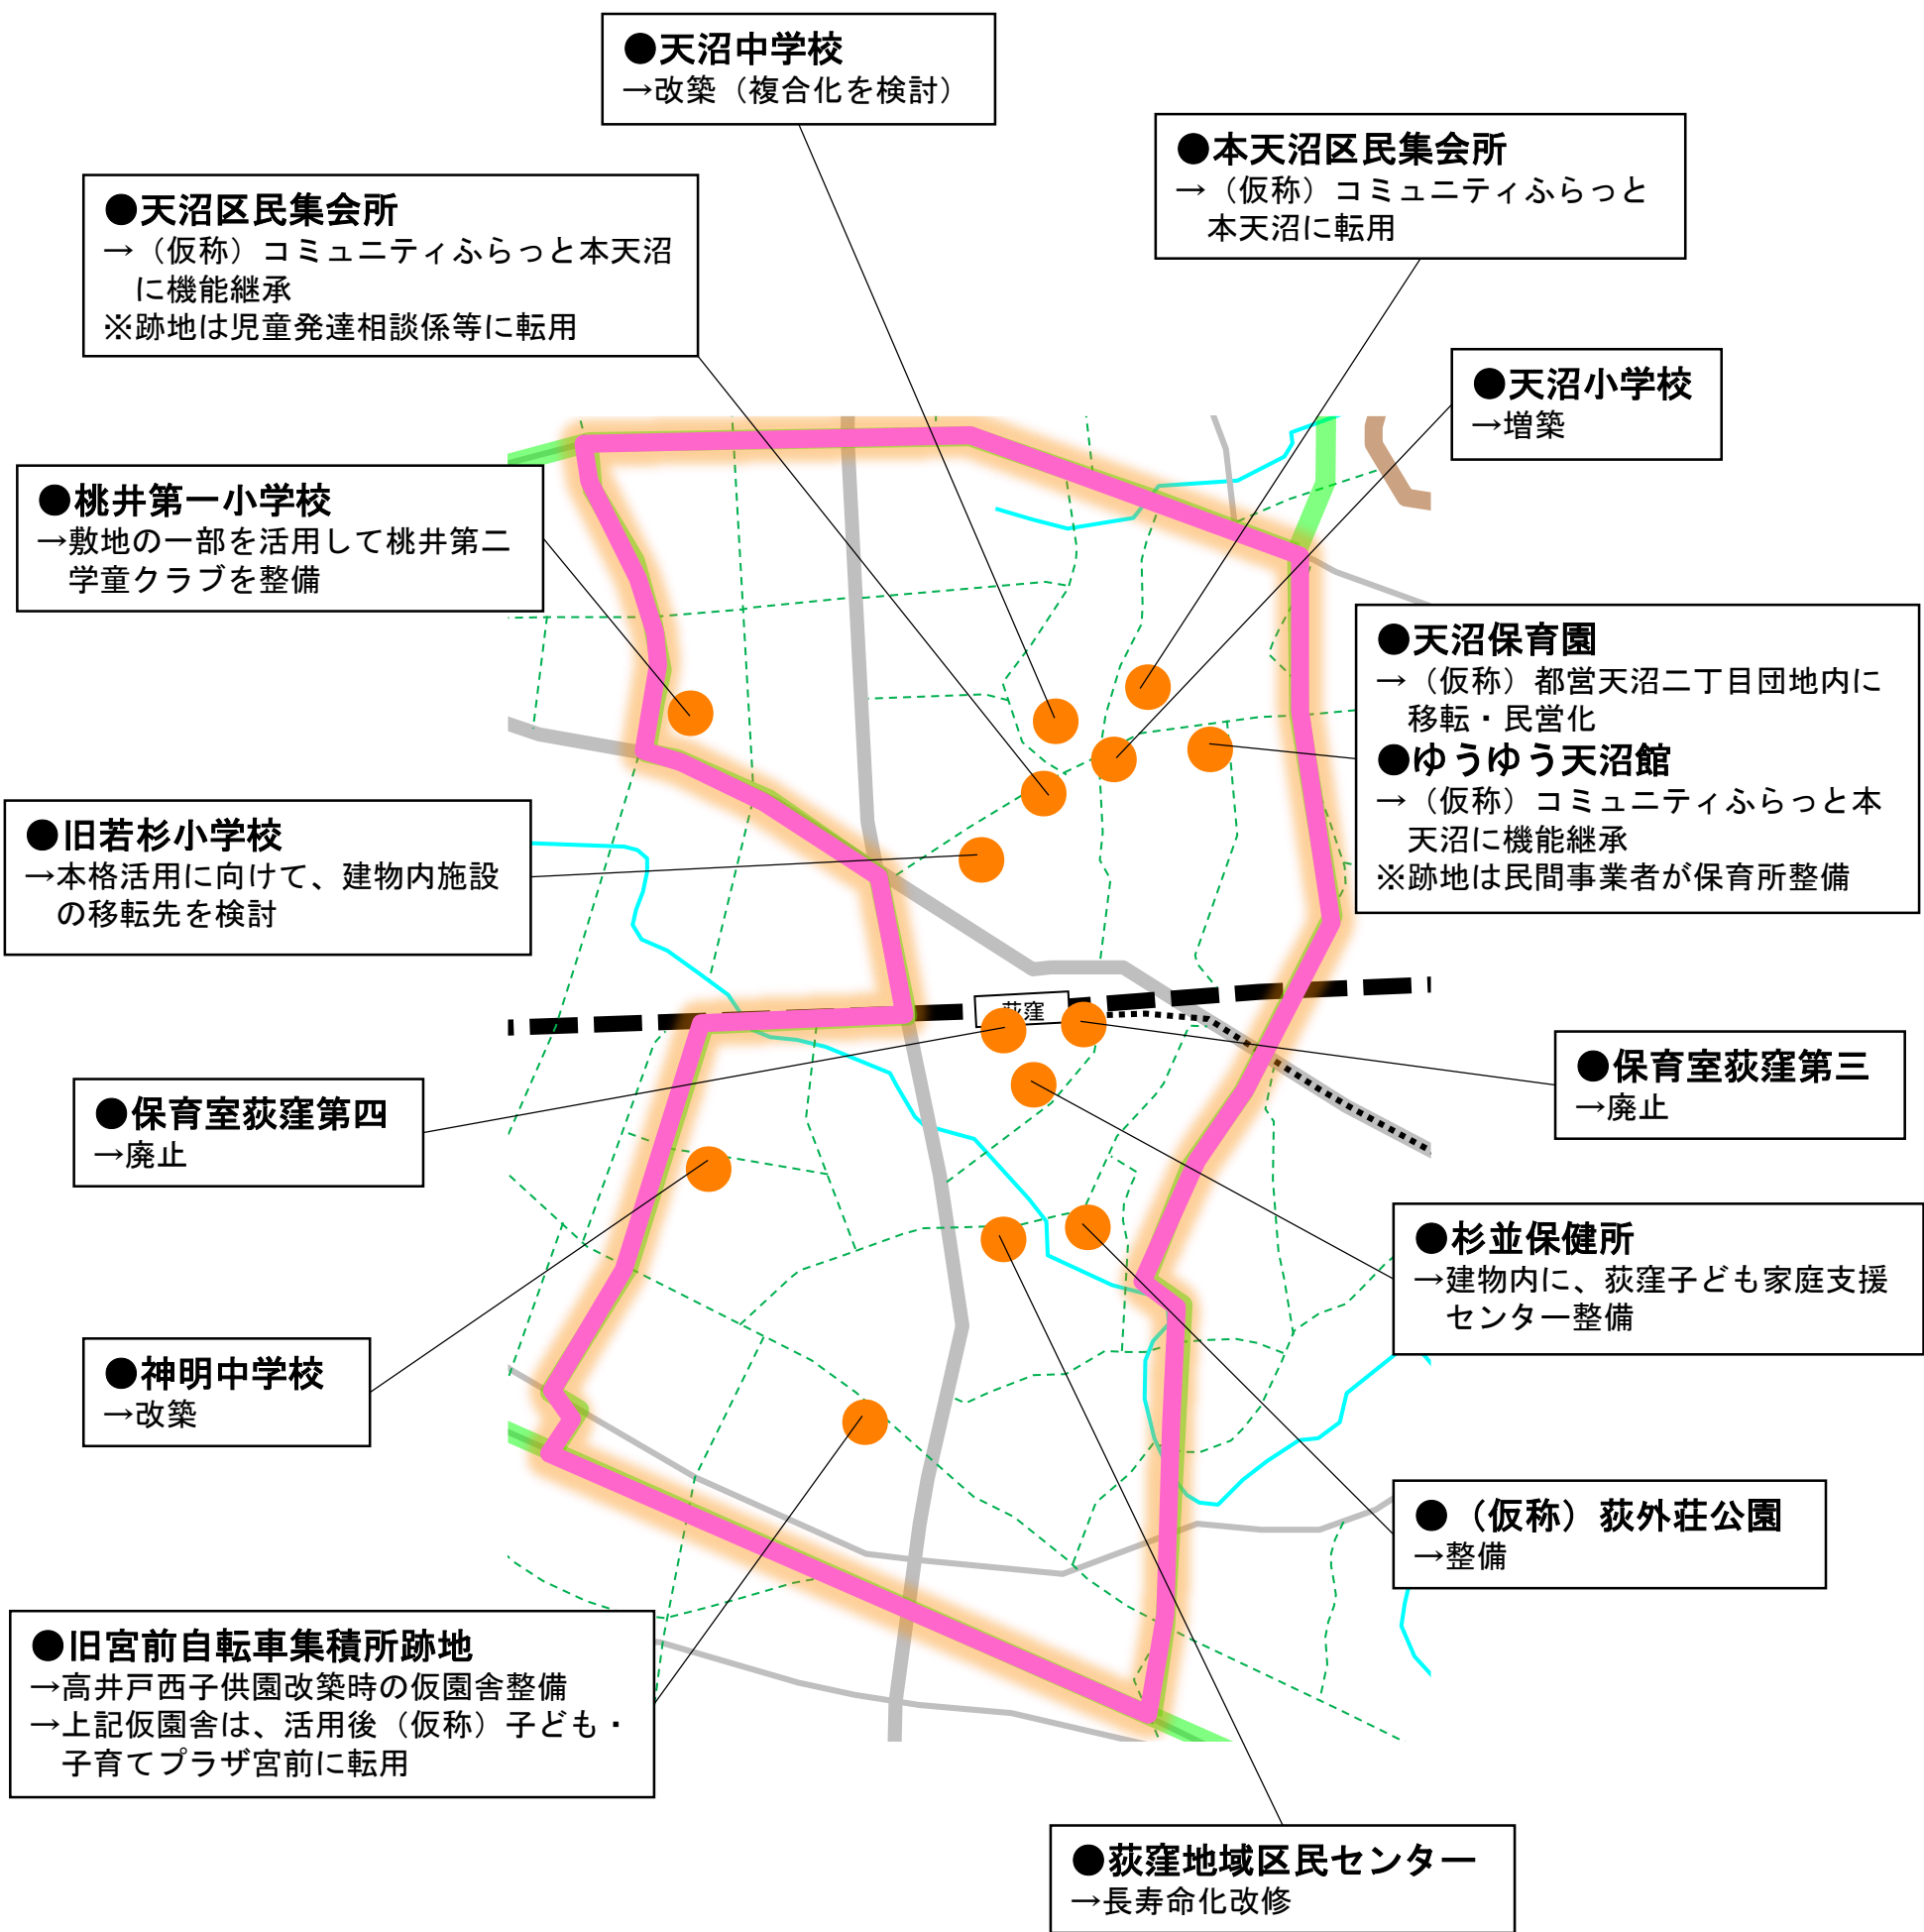

井草地域における第1次実施プラン対象施設

●旧杉並中継所

→災害発生時の区の防災拠点として活用
→前記の防災拠点としての活用を前提に、
平時における有効活用策を検討

●八成小学校

→校内に井草第二学童クラブを整備

●旧上井草北自転車駐車場跡地

→民間事業者が保育所整備

●定期利用保育施設下井草

→廃止

●保育室下井草北

→廃止

●桃井第一小学校

→敷地の一部を活用して桃井第二
学童クラブを整備

●中瀬中学校

→改築

※各取組の詳細は、会場で配布している「第1次実施プランの取組（井草地域）」を参照してください。

西荻地域における第1次実施プラン対象施設

※各取組の詳細は、会場で配布している「第1次実施プランの取組(西荻地域)」を参照してください。

荻窪地域における第1次実施プラン対象施設

※各取組の詳細は、会場で配布している「第1次実施プランの取組（荻窪地域）」を参照してください。

阿佐谷地域における第1次実施プラン対象施設

※各取組の詳細は、会場で配布している「第1次実施プランの取組（阿佐谷地域）」を参照してください。

高円寺地域における第1次実施プラン対象施設

※各取組の詳細は、会場で配布している「第1次実施プランの取組（高円寺地域）」を参照してください。

方南和泉地域における第1次実施プラン対象施設

※各取組の詳細は、会場で配布している「第1次実施プランの取組(方南和泉地域)」を参照してください。