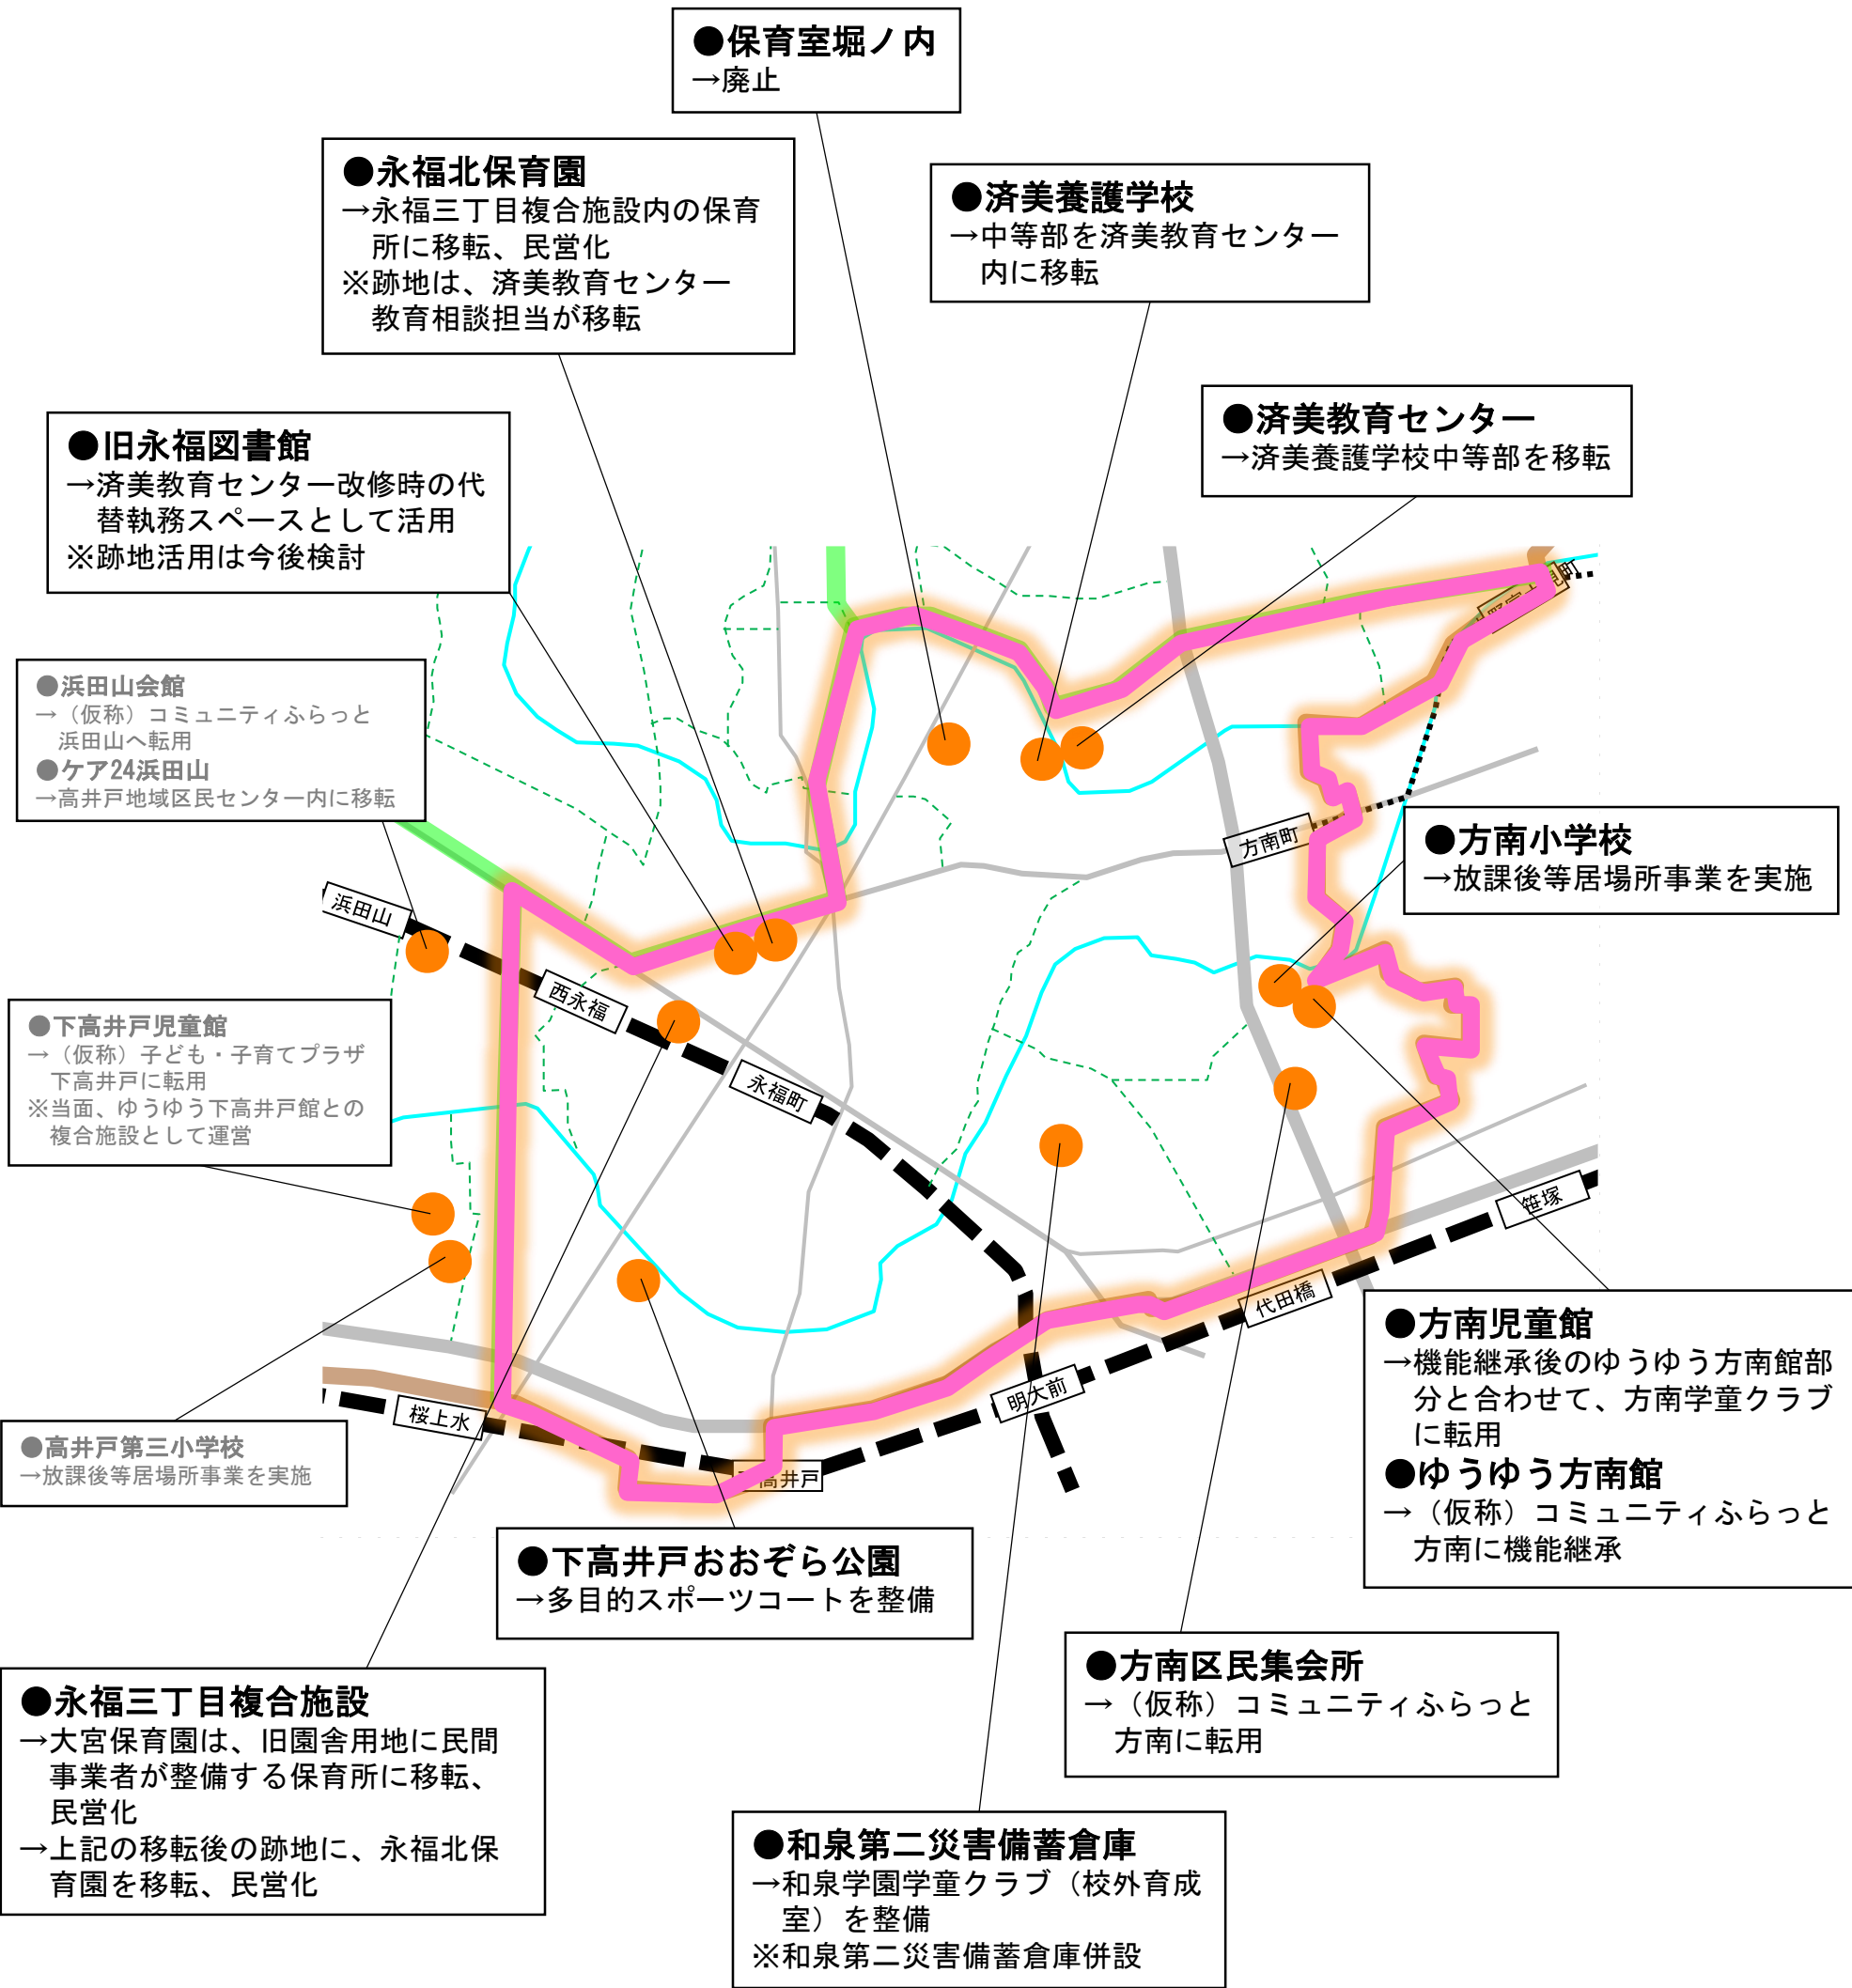

井草地域における第1次実施プラン対象施設

●旧杉並中継所

→災害発生時の区の防災拠点として活用
→前記の防災拠点としての活用を前提に、
平時における有効活用策を検討

●八成小学校

→校内に井草第二学童クラブを整備

●旧上井草北自転車駐車場跡地

→民間事業者が保育所整備

●定期利用保育施設下井草

→廃止

●保育室下井草北

→廃止

●桃井第一小学校

→敷地の一部を活用して桃井第二
学童クラブを整備

●中瀬中学校

→改築

※各取組の詳細は、会場で配布している「第1次実施プランの取組（井草地域）」を参照してください。

西荻地域における第1次実施プラン対象施設

※各取組の詳細は、会場で配布している「第1次実施プランの取組(西荻地域)」を参照してください。

荻窪地域における第1次実施プラン対象施設

※各取組の詳細は、会場で配布している「第1次実施プランの取組（荻窪地域）」を参照してください。

阿佐谷地域における第1次実施プラン対象施設

※各取組の詳細は、会場で配布している「第1次実施プランの取組（阿佐谷地域）」を参照してください。

高円寺地域における第1次実施プラン対象施設

※各取組の詳細は、会場で配布している「第1次実施プランの取組（高円寺地域）」を参照してください。

方南和泉地域における第1次実施プラン対象施設

※各取組の詳細は、会場で配布している「第1次実施プランの取組(方南和泉地域)」を参照してください。