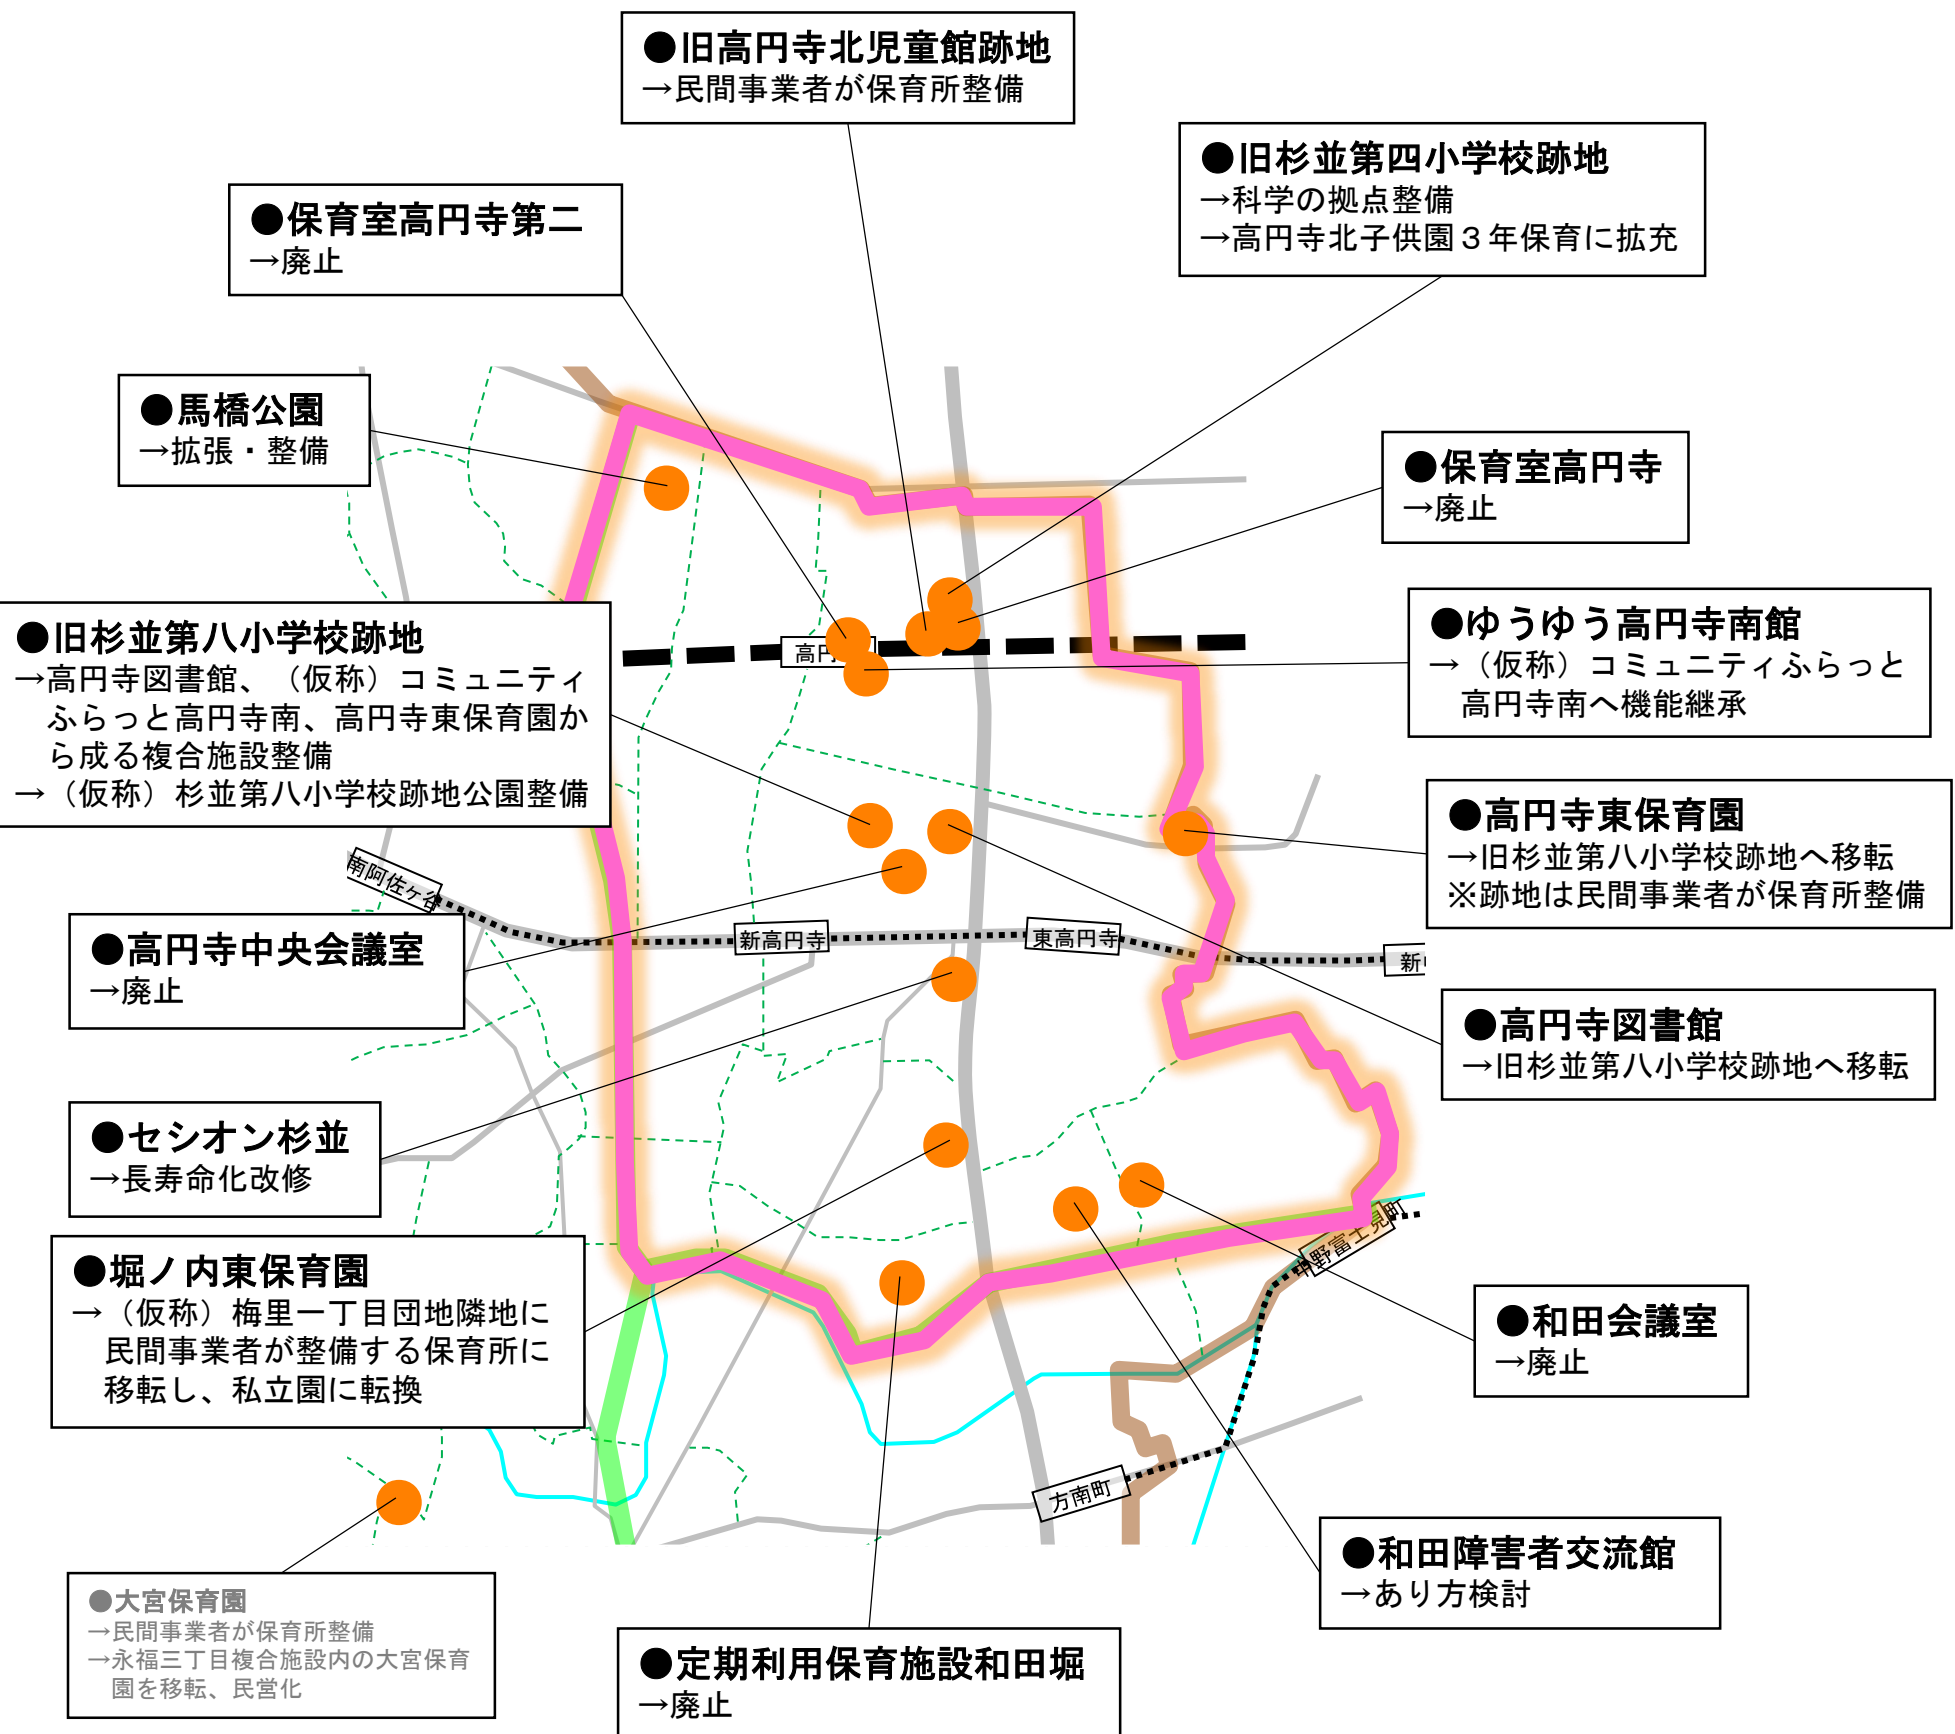

井草地域における第1次実施プラン対象施設

●旧杉並中継所

→災害発生時の区の防災拠点として活用
→前記の防災拠点としての活用を前提に、
平時における有効活用策を検討

●八成小学校

→校内に井草第二学童クラブを整備

●旧上井草北自転車駐車場跡地

→民間事業者が保育所整備

●定期利用保育施設下井草

→廃止

●保育室下井草北

→廃止

●桃井第一小学校

→敷地の一部を活用して桃井第二
学童クラブを整備

●中瀬中学校

→改築

※各取組の詳細は、会場で配布している「第1次実施プランの取組（井草地域）」を参照してください。

西荻地域における第1次実施プラン対象施設

※各取組の詳細は、会場で配布している「第1次実施プランの取組(西荻地域)」を参照してください。

荻窪地域における第1次実施プラン対象施設

※各取組の詳細は、会場で配布している「第1次実施プランの取組（荻窪地域）」を参照してください。

阿佐谷地域における第1次実施プラン対象施設

※各取組の詳細は、会場で配布している「第1次実施プランの取組（阿佐谷地域）」を参照してください。

高円寺地域における第1次実施プラン対象施設

※各取組の詳細は、会場で配布している「第1次実施プランの取組（高円寺地域）」を参照してください。

方南和泉地域における第1次実施プラン対象施設

※各取組の詳細は、会場で配布している「第1次実施プランの取組(方南和泉地域)」を参照してください。