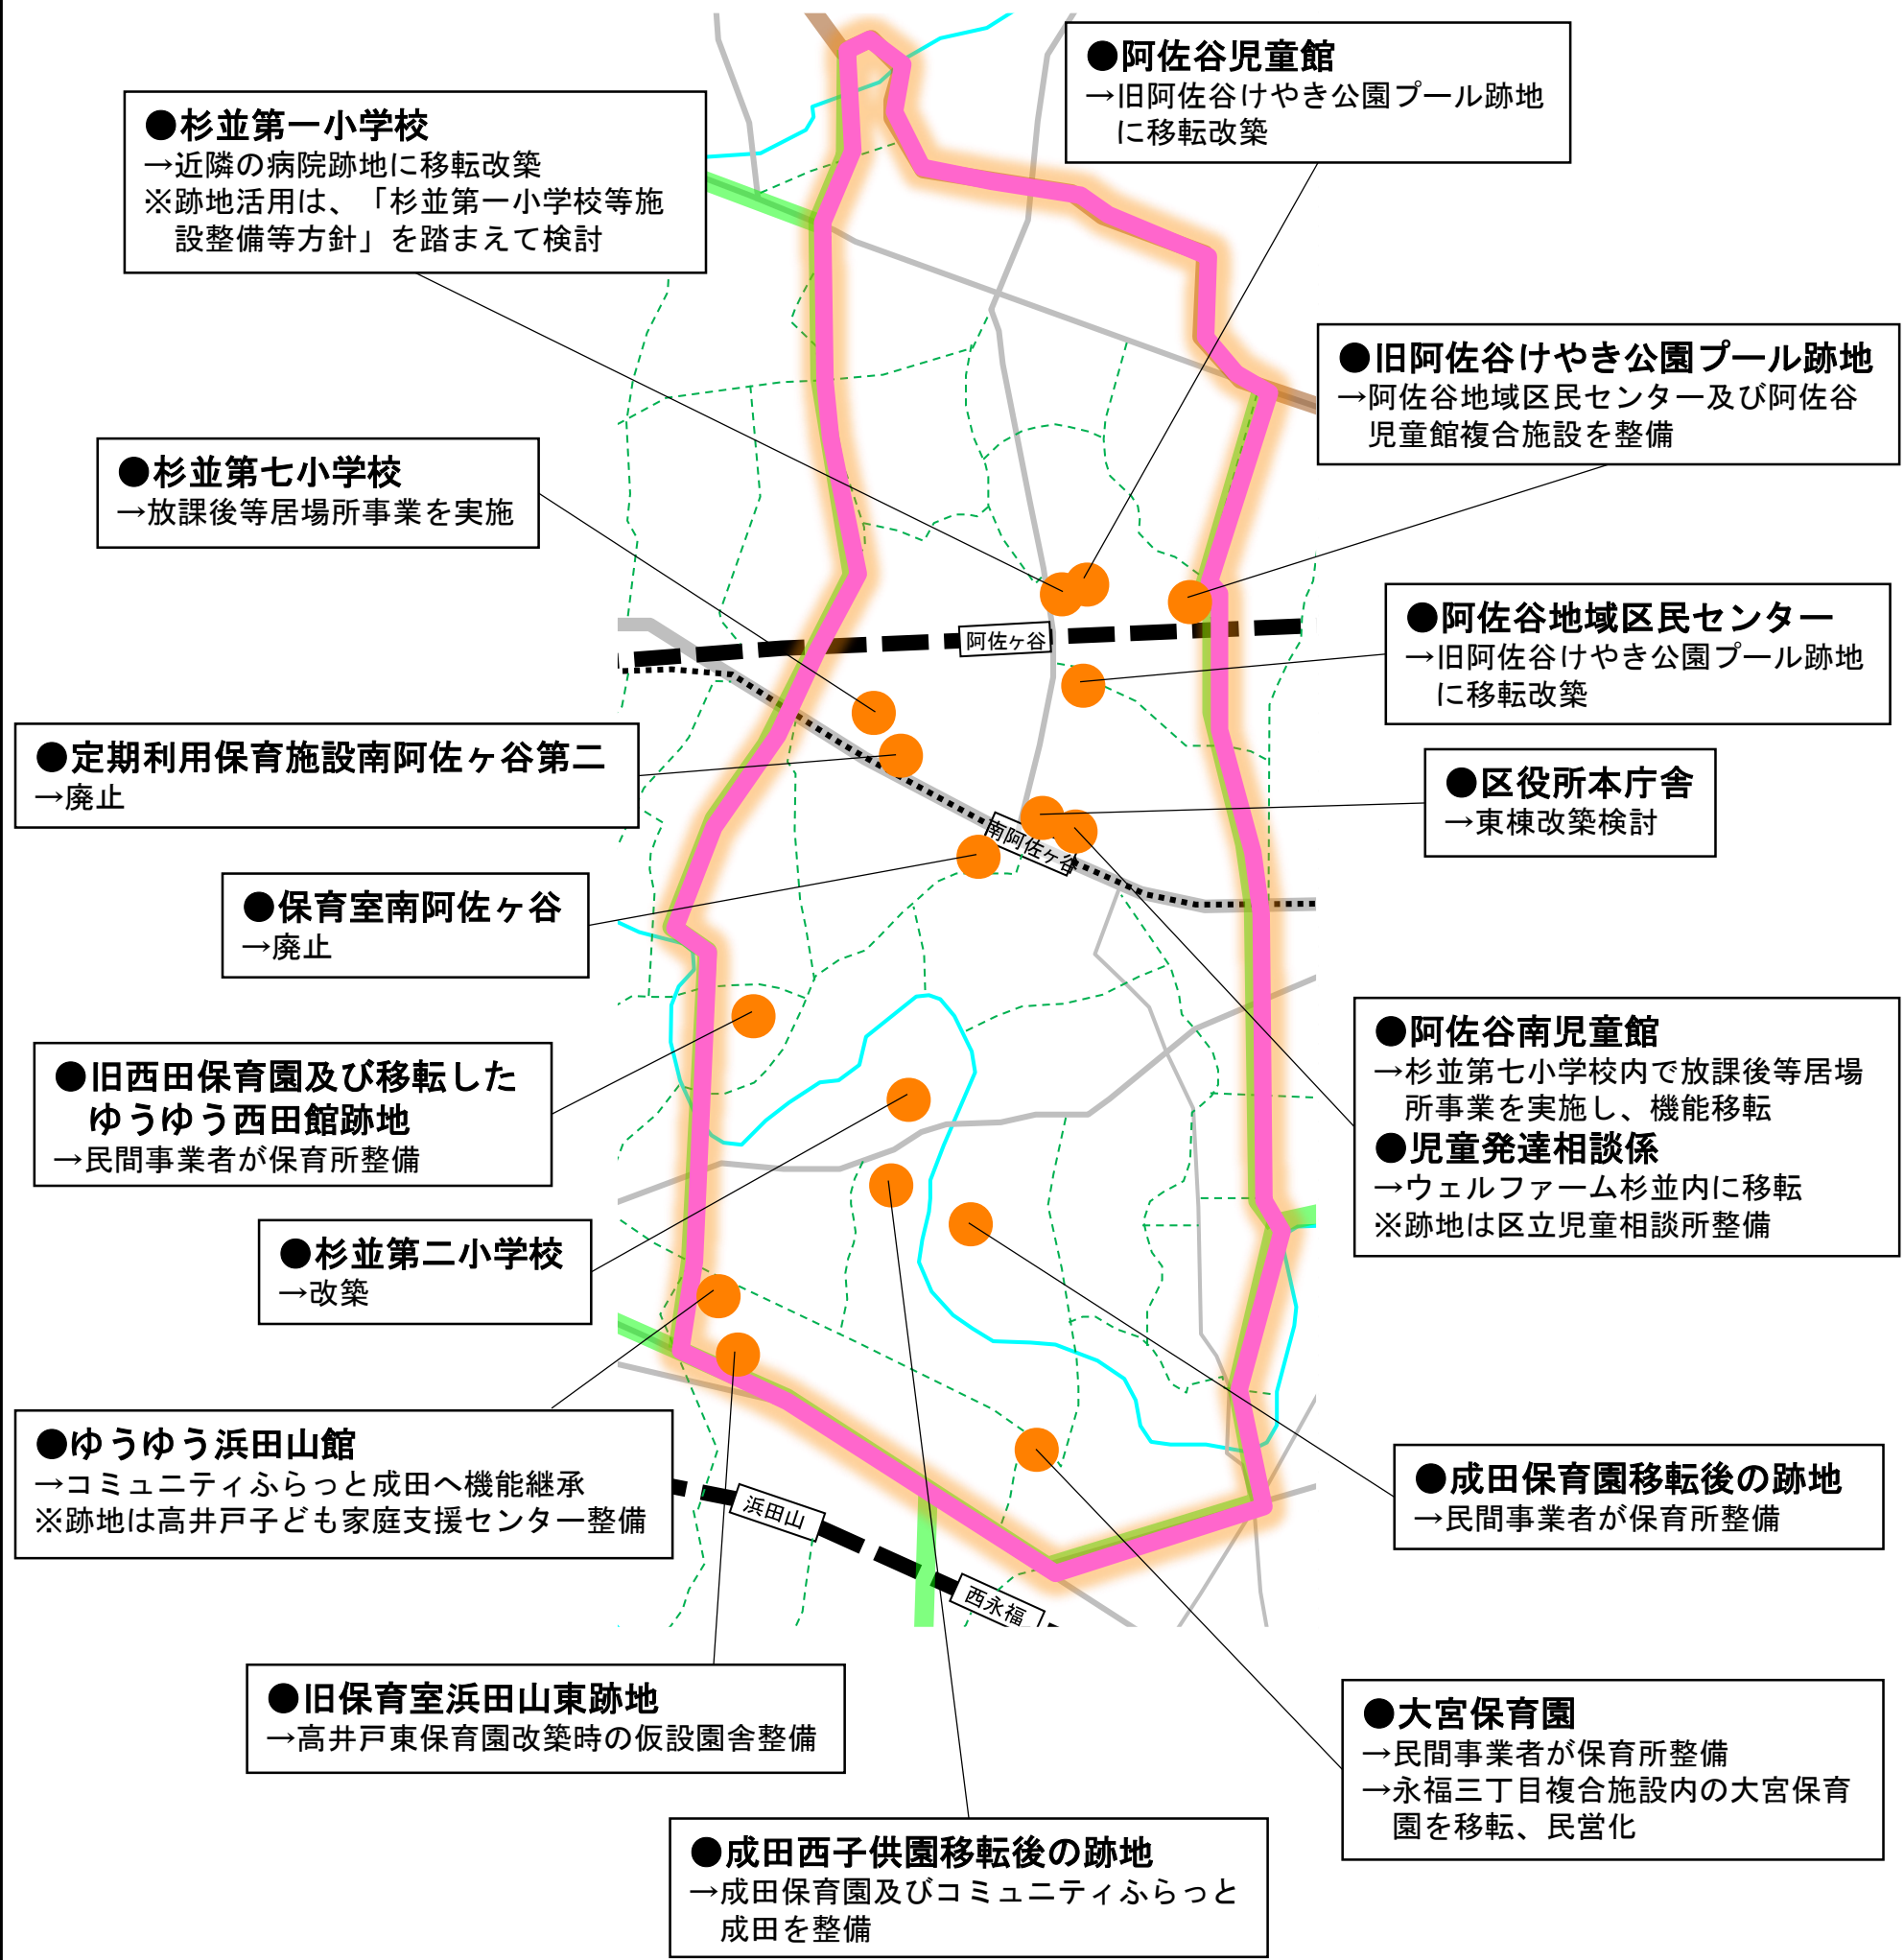

井草地域における第1次実施プラン対象施設

●旧杉並中継所

→災害発生時の区の防災拠点として活用
→前記の防災拠点としての活用を前提に、
平時における有効活用策を検討

●八成小学校

→校内に井草第二学童クラブを整備

●旧上井草北自転車駐車場跡地

→民間事業者が保育所整備

●定期利用保育施設下井草

→廃止

●保育室下井草北

→廃止

●桃井第一小学校

→敷地の一部を活用して桃井第二
学童クラブを整備

●中瀬中学校

→改築

※各取組の詳細は、会場で配布している「第1次実施プランの取組（井草地域）」を参照してください。

西荻地域における第1次実施プラン対象施設

※各取組の詳細は、会場で配布している「第1次実施プランの取組(西荻地域)」を参照してください。

荻窪地域における第1次実施プラン対象施設

※各取組の詳細は、会場で配布している「第1次実施プランの取組（荻窪地域）」を参照してください。

阿佐谷地域における第1次実施プラン対象施設

※各取組の詳細は、会場で配布している「第1次実施プランの取組（阿佐谷地域）」を参照してください。

高円寺地域における第1次実施プラン対象施設

※各取組の詳細は、会場で配布している「第1次実施プランの取組（高円寺地域）」を参照してください。

方南和泉地域における第1次実施プラン対象施設

※各取組の詳細は、会場で配布している「第1次実施プランの取組(方南和泉地域)」を参照してください。