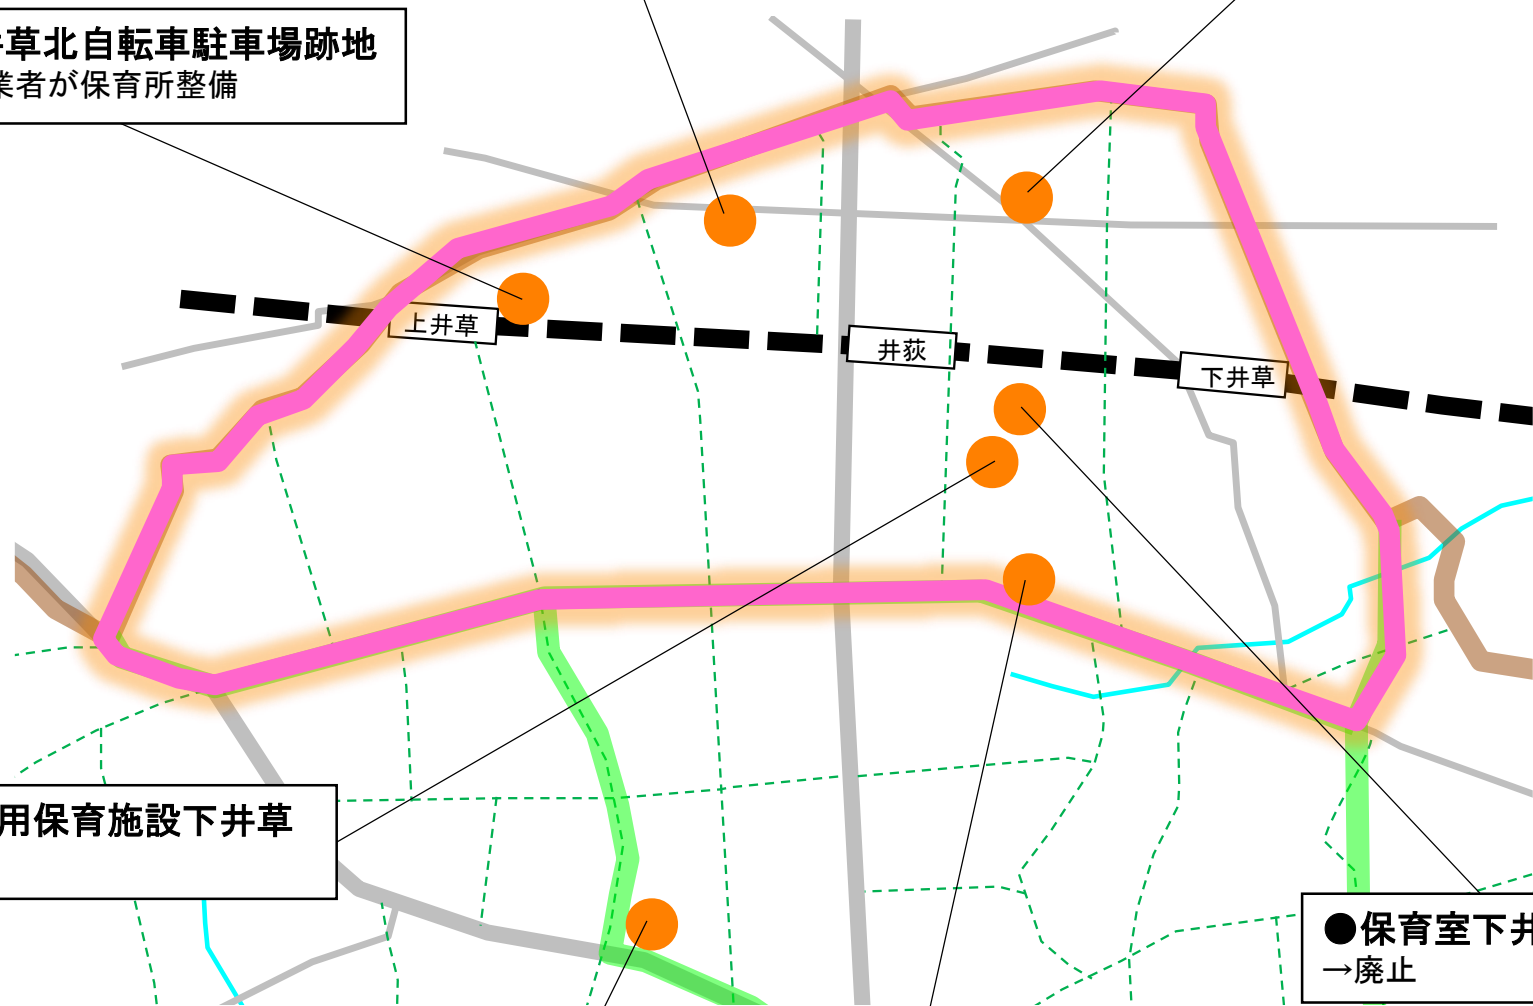

井草地域における第1次実施プラン対象施設

●旧杉並中継所

→災害発生時の区の防災拠点として活用
→前記の防災拠点としての活用を前提に、
平時における有効活用策を検討

●八成小学校

→校内に井草第二学童クラブを整備

●旧上井草北自転車駐車場跡地

→民間事業者が保育所整備

●定期利用保育施設下井草

→廃止

●保育室下井草北

→廃止

●桃井第一小学校

→敷地の一部を活用して桃井第二
学童クラブを整備

●中瀬中学校

→改築

※各取組の詳細は、会場で配布している「第1次実施プランの取組（井草地域）」を参照してください。

西荻地域における第1次実施プラン対象施設

※各取組の詳細は、会場で配布している「第1次実施プランの取組(西荻地域)」を参照してください。

荻窪地域における第1次実施プラン対象施設

※各取組の詳細は、会場で配布している「第1次実施プランの取組（荻窪地域）」を参照してください。

阿佐谷地域における第1次実施プラン対象施設

※各取組の詳細は、会場で配布している「第1次実施プランの取組（阿佐谷地域）」を参照してください。

高円寺地域における第1次実施プラン対象施設

※各取組の詳細は、会場で配布している「第1次実施プランの取組（高円寺地域）」を参照してください。

方南和泉地域における第1次実施プラン対象施設

※各取組の詳細は、会場で配布している「第1次実施プランの取組(方南和泉地域)」を参照してください。