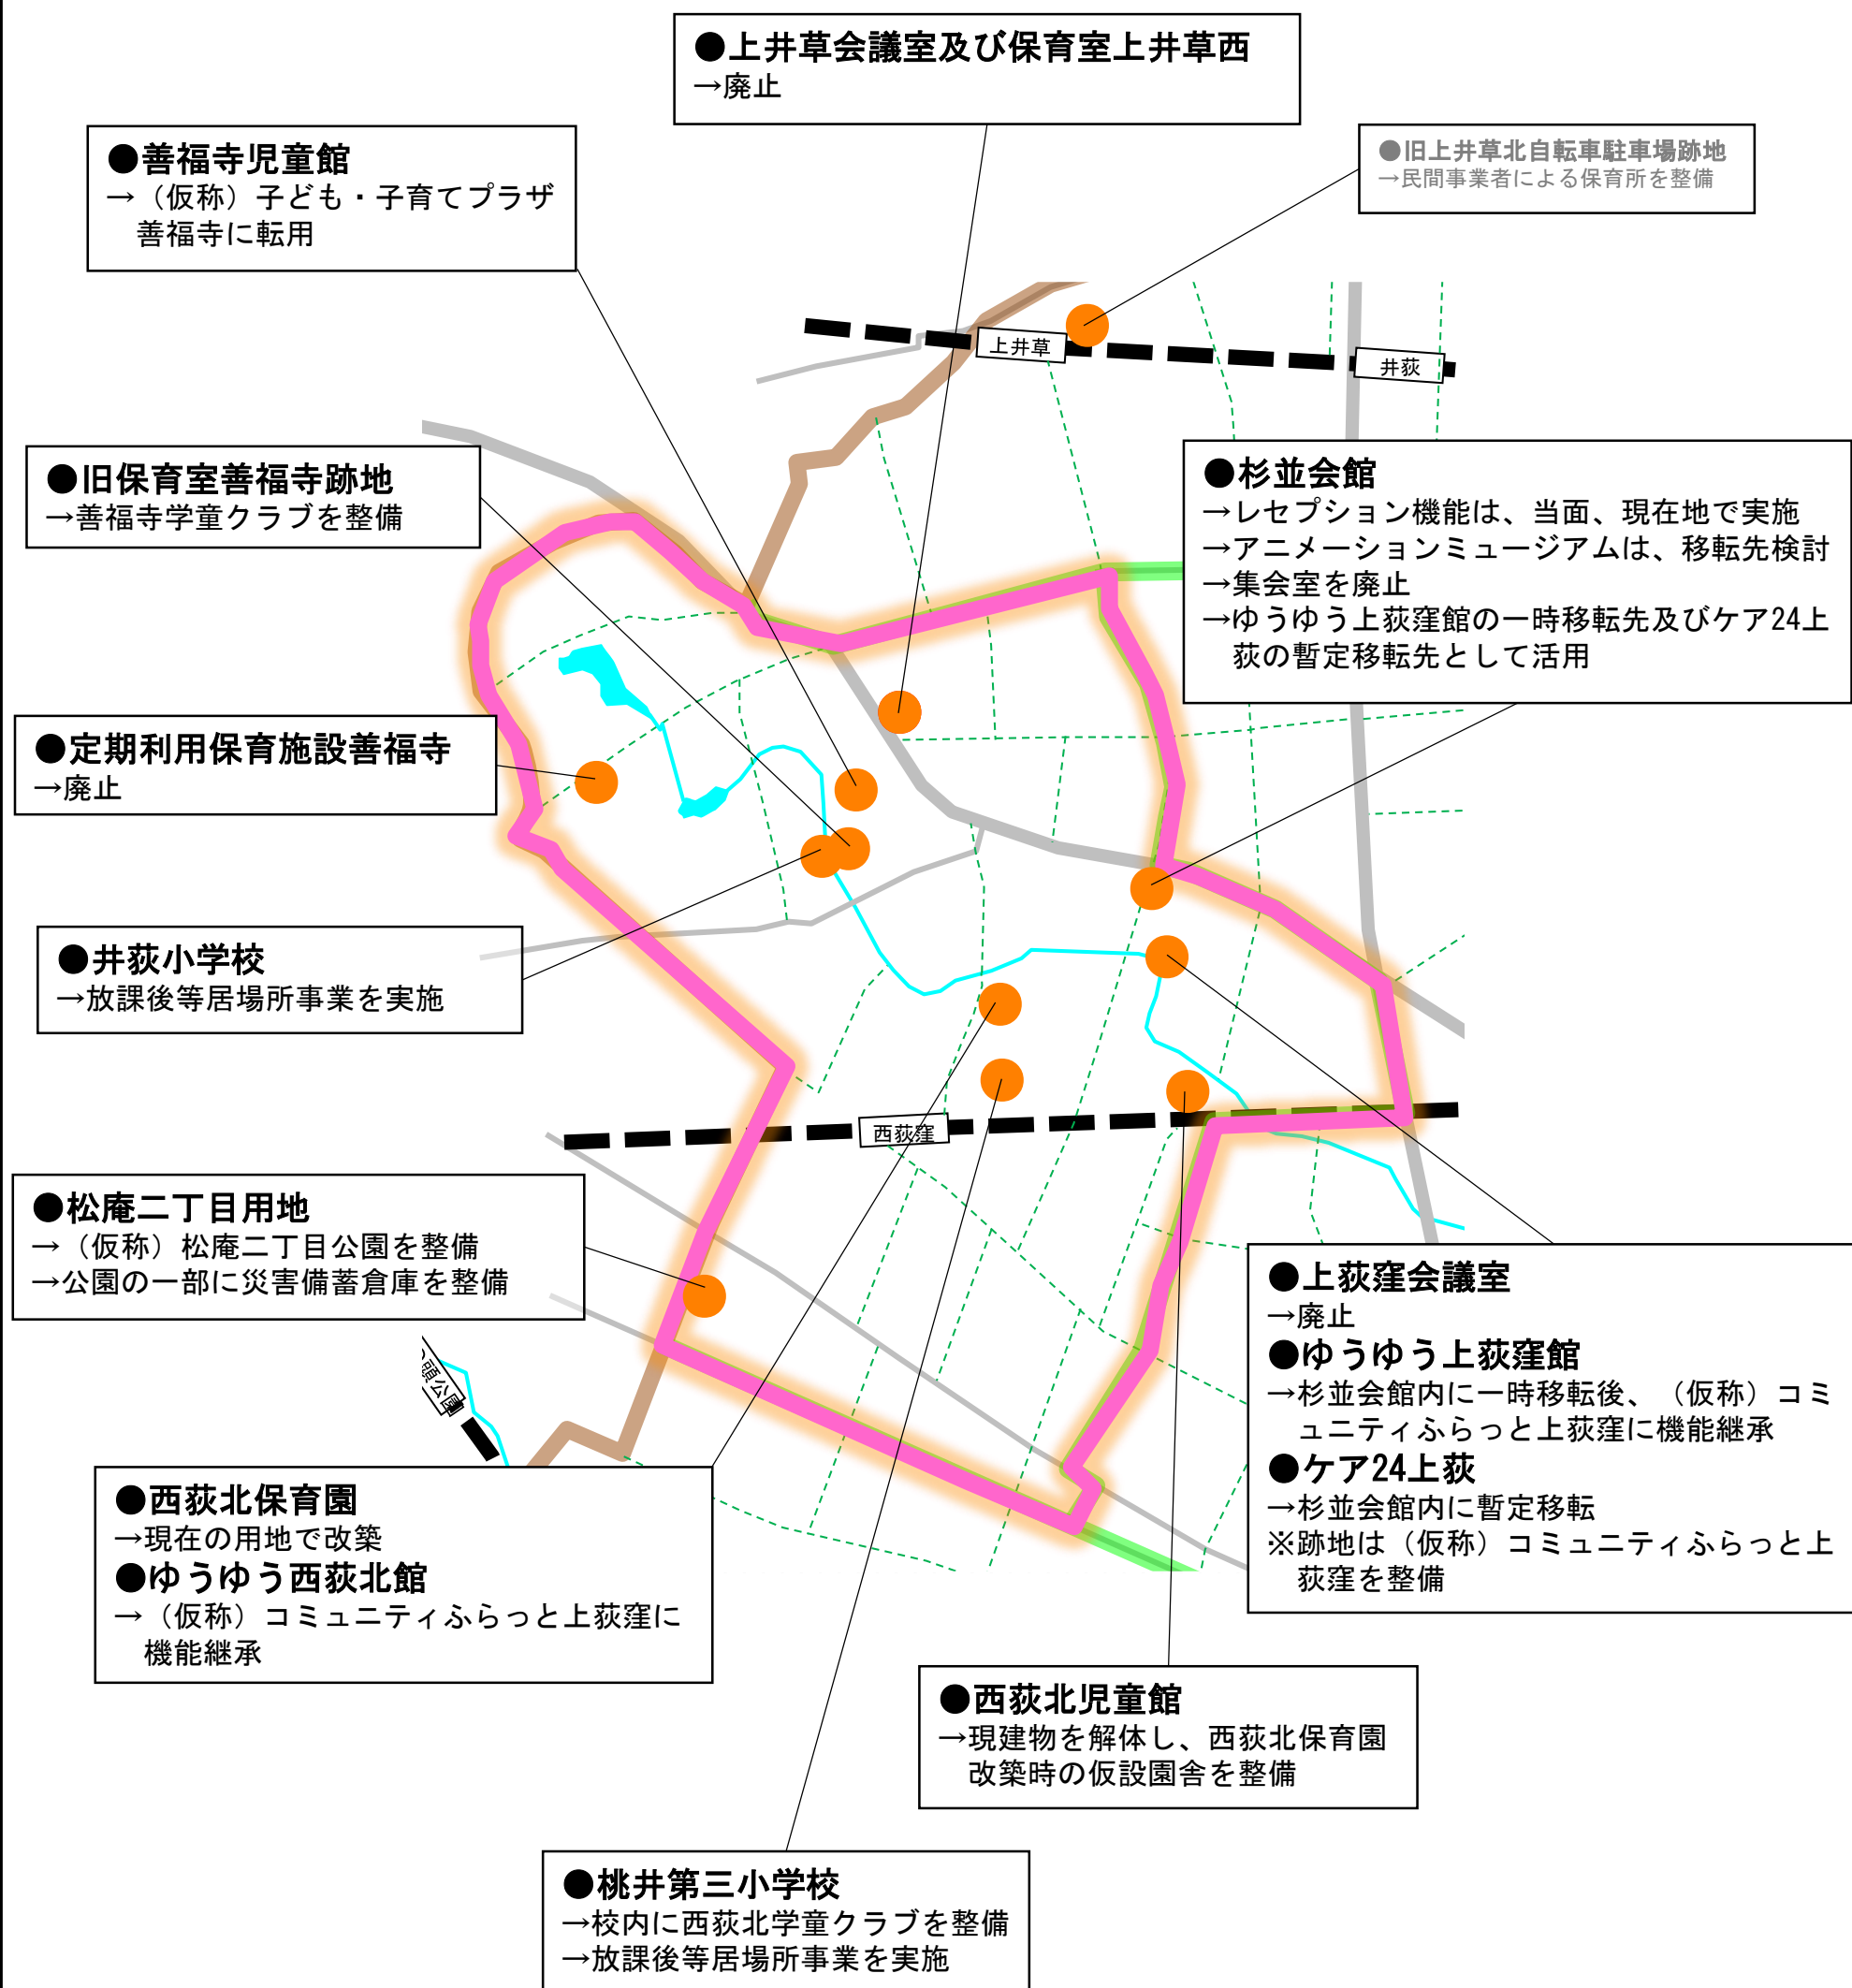

井草地域における第1次実施プラン対象施設

●旧杉並中継所

→災害発生時の区の防災拠点として活用
→前記の防災拠点としての活用を前提に、
平時における有効活用策を検討

●八成小学校

→校内に井草第二学童クラブを整備

●旧上井草北自転車駐車場跡地

→民間事業者が保育所整備

●定期利用保育施設下井草

→廃止

●保育室下井草北

→廃止

●桃井第一小学校

→敷地の一部を活用して桃井第二
学童クラブを整備

●中瀬中学校

→改築

※各取組の詳細は、会場で配布している「第1次実施プランの取組（井草地域）」を参照してください。

西荻地域における第1次実施プラン対象施設

※各取組の詳細は、会場で配布している「第1次実施プランの取組(西荻地域)」を参照してください。

荻窪地域における第1次実施プラン対象施設

※各取組の詳細は、会場で配布している「第1次実施プランの取組（荻窪地域）」を参照してください。

阿佐谷地域における第1次実施プラン対象施設

※各取組の詳細は、会場で配布している「第1次実施プランの取組（阿佐谷地域）」を参照してください。

高円寺地域における第1次実施プラン対象施設

※各取組の詳細は、会場で配布している「第1次実施プランの取組（高円寺地域）」を参照してください。

方南和泉地域における第1次実施プラン対象施設

※各取組の詳細は、会場で配布している「第1次実施プランの取組(方南和泉地域)」を参照してください。