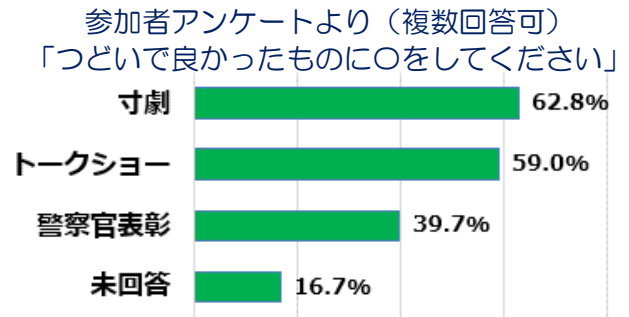

安全パトロール隊ニュース

発行元: 杉並区危機管理室
危機管理対策課
地域安全担当

R4.11月号

発行日は、発生(認知)件数取得状況により前後します。あらかじめご了承ください。

令和4年度

地域安全のつどいを開催しました!

令和4年10月17日 勤労福祉会館にて、『杉並区民地域安全のつどい』を開催しました。ご参加いただきました皆さま、ありがとうございました。

わがまちの警察官の表彰のほか、Mr.シャチホコさんの**トークショー**や**防犯対策の寸劇**など行いました。

参加者アンケートでは「劇では詐欺の実際のやりとりが知れて良かった」「警察官を身近に感じた」「ぜひ多くの人に見て貰いたい」などのご感想をいただきました。

**「特殊詐欺」から
財産を守りましょう!!**

詐欺電話急増中!

令和4年4月～10月末までに、杉並区振り込め詐欺被害0ダイヤルにご相談いただいた件数は**計671件**でした。

* 令和3年4月～10月末の相談件数 計271件 **去年より400件増!**