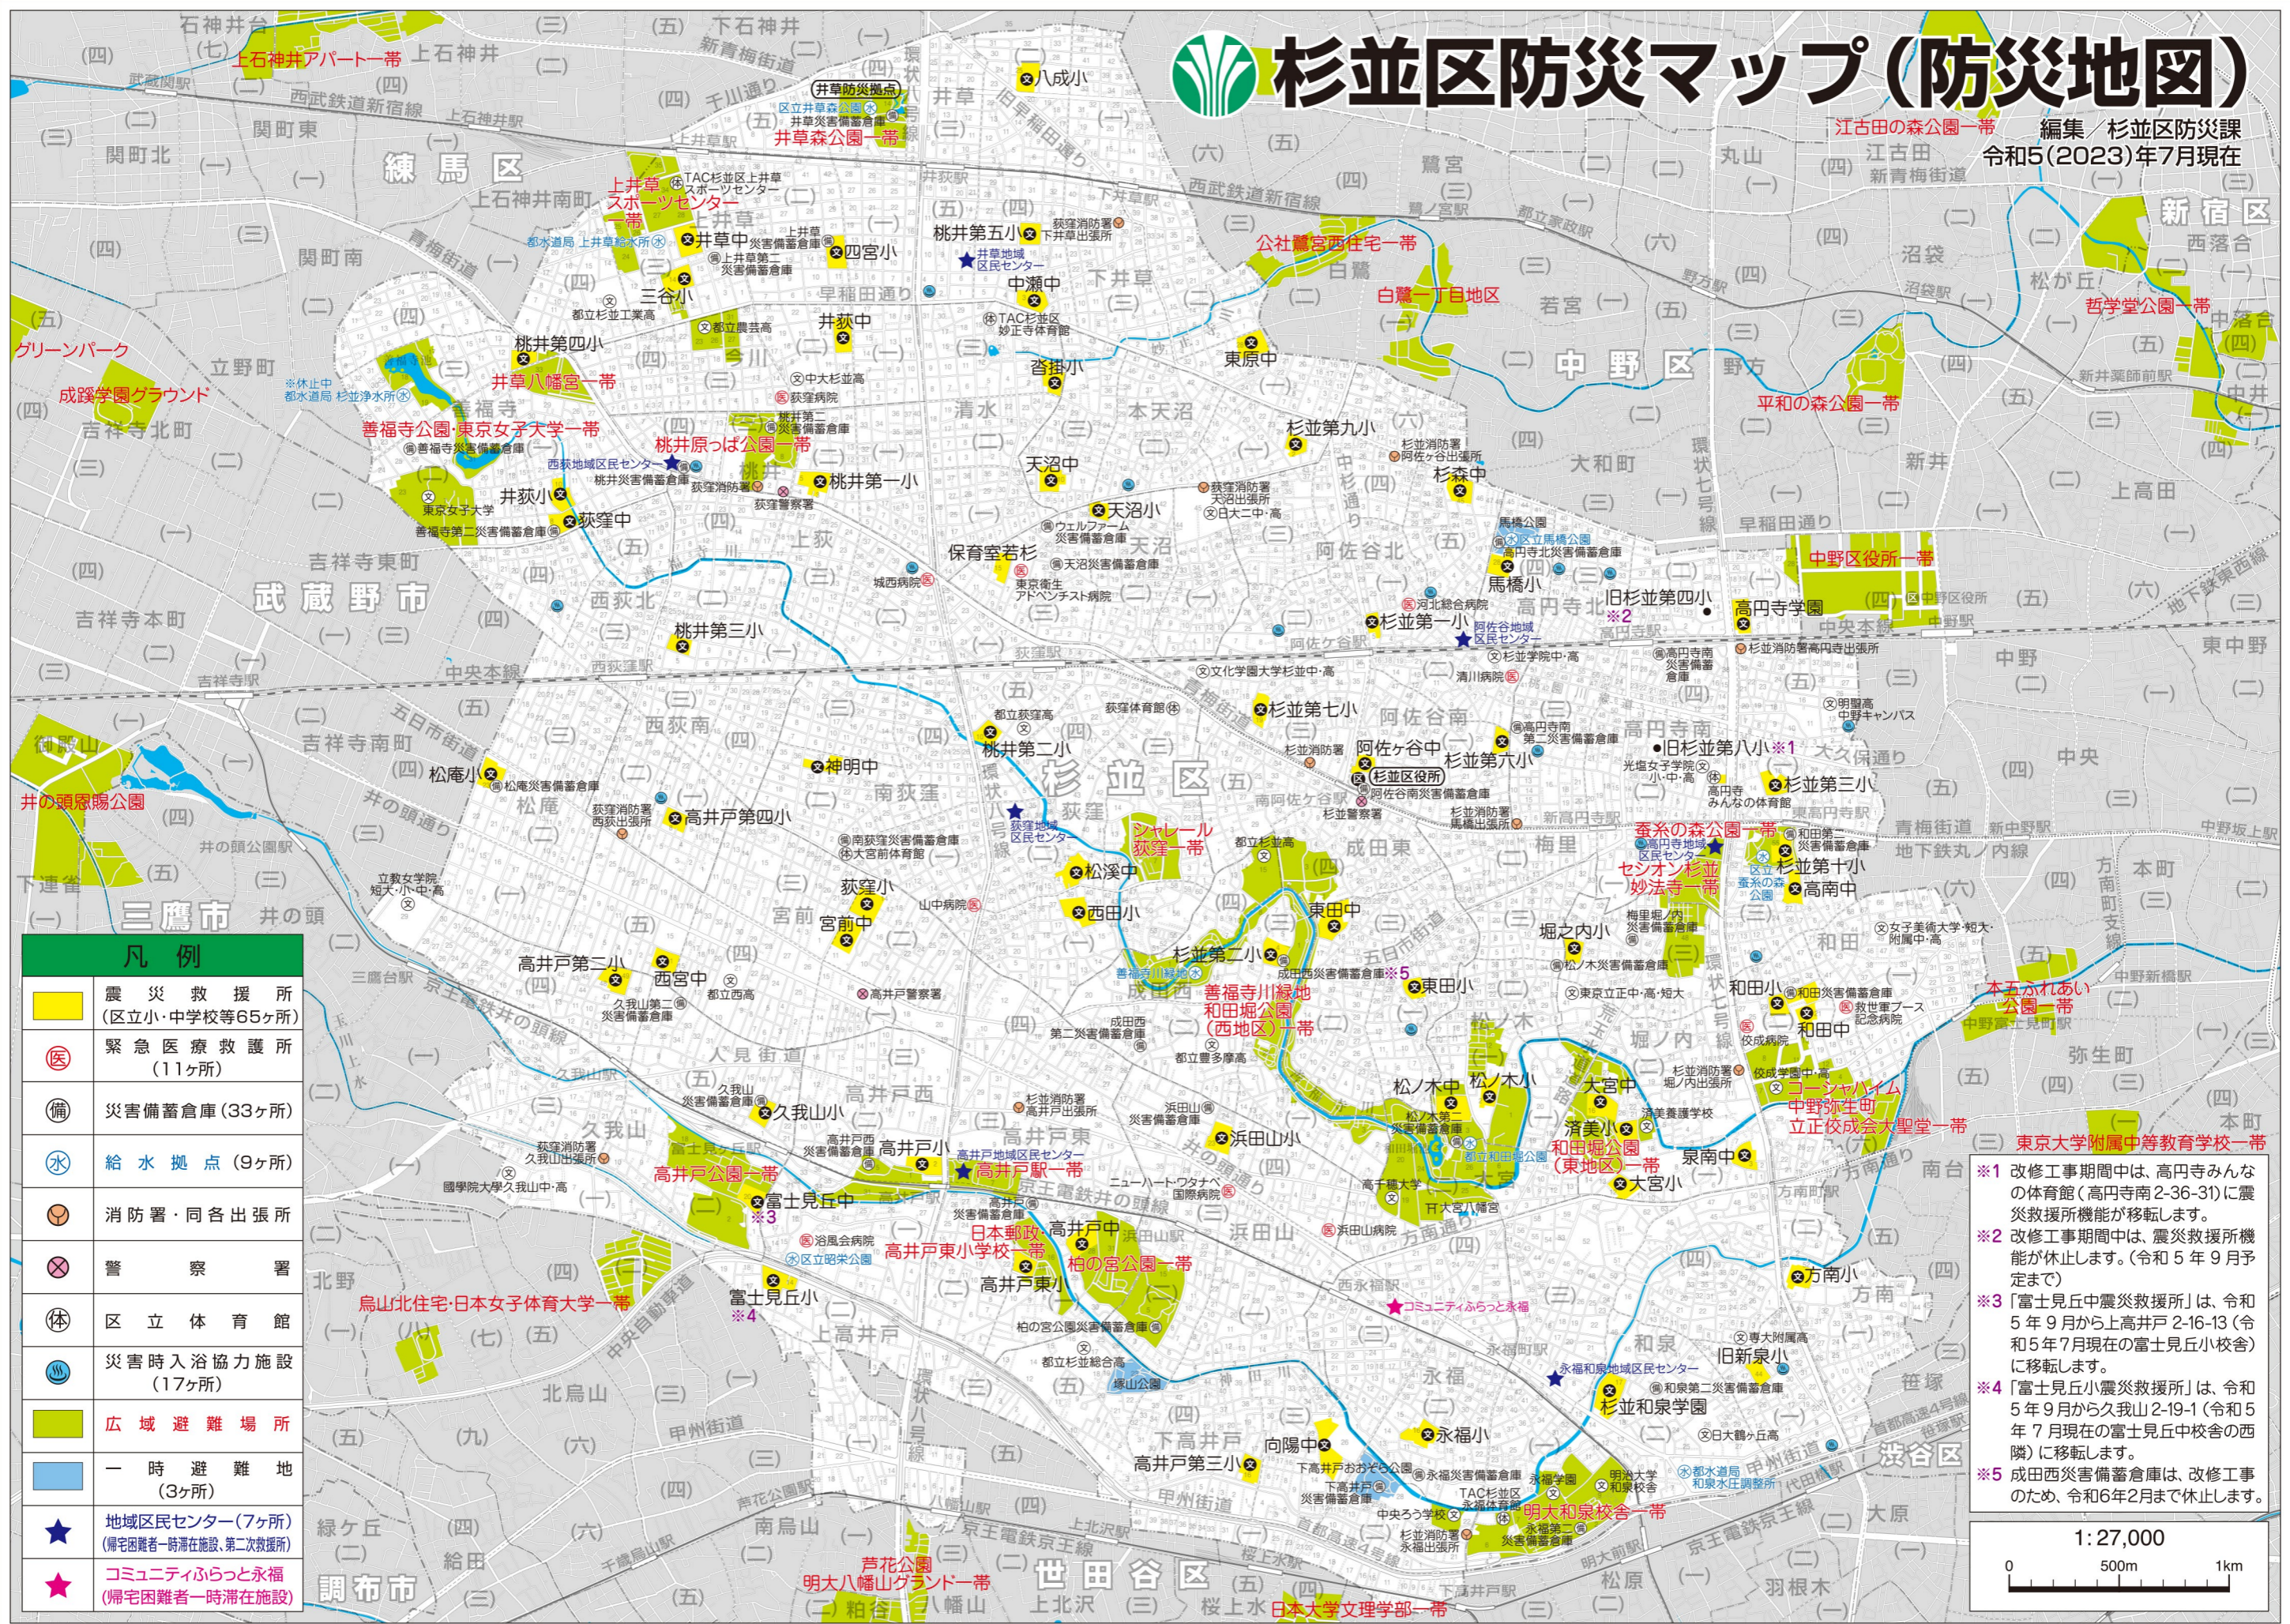

杉並区防災マップ(防災地図)

江古田の森公園一帯 編集/杉並区防災課
令和5(2023)年7月現在

凡例	
	震災救援所 (区立小・中学校等65ヶ所)
	緊急医療救護所 (11ヶ所)
	災害備蓄倉庫(33ヶ所)
	給水拠点(9ヶ所)
	消防署・同各出張所
	警察署
	区立体育館
	災害時入浴協力施設 (17ヶ所)
	広域避難場所
	一時避難地 (3ヶ所)
	地域区民センター(7ヶ所) (帰宅困難者一時滞在施設、第二次救援所)
	コミュニティふらっと永福 (帰宅困難者一時滞在施設)

- ※1 改修工事期間中は、高円寺みんなの体育館(高円寺南2-36-31)に震災救援所機能が移転します。
- ※2 改修工事期間中は、震災救援所機能が休止します。(令和5年9月予定まで)
- ※3 「富士見丘中震災救援所」は、令和5年9月から上高井戸2-16-13(令和5年7月現在の富士見丘小学校舎)に移転します。
- ※4 「富士見丘小震災救援所」は、令和5年9月から久我山2-19-1(令和5年7月現在の富士見丘中学校舎の西隣)に移転します。
- ※5 成田西災害備蓄倉庫は、改修工事のため、令和6年2月まで休止します。