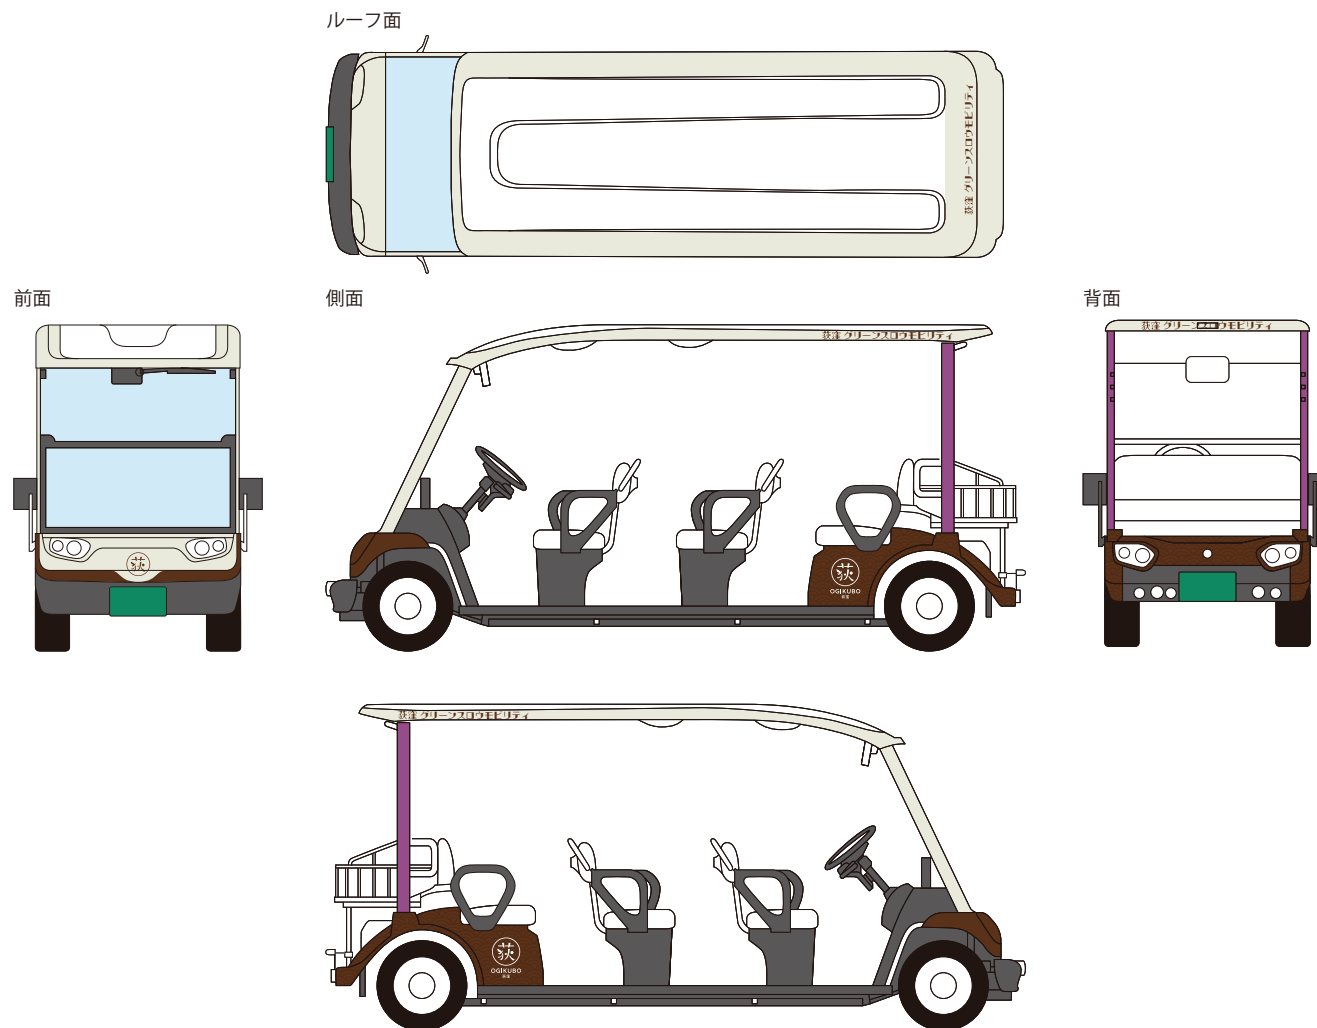

2. レトロモダン荻窪号

「荻窪を引き継いでいく」というコンセプトの荻窪の地域ロゴマークのイメージカラーを使った、上品でレトロな車両のデザイン。停留所のある大田黒公園や荻外荘公園の雰囲気にも馴染み、歴史探訪のロマンを盛り上げます。

2. レトロモダン荻窪号