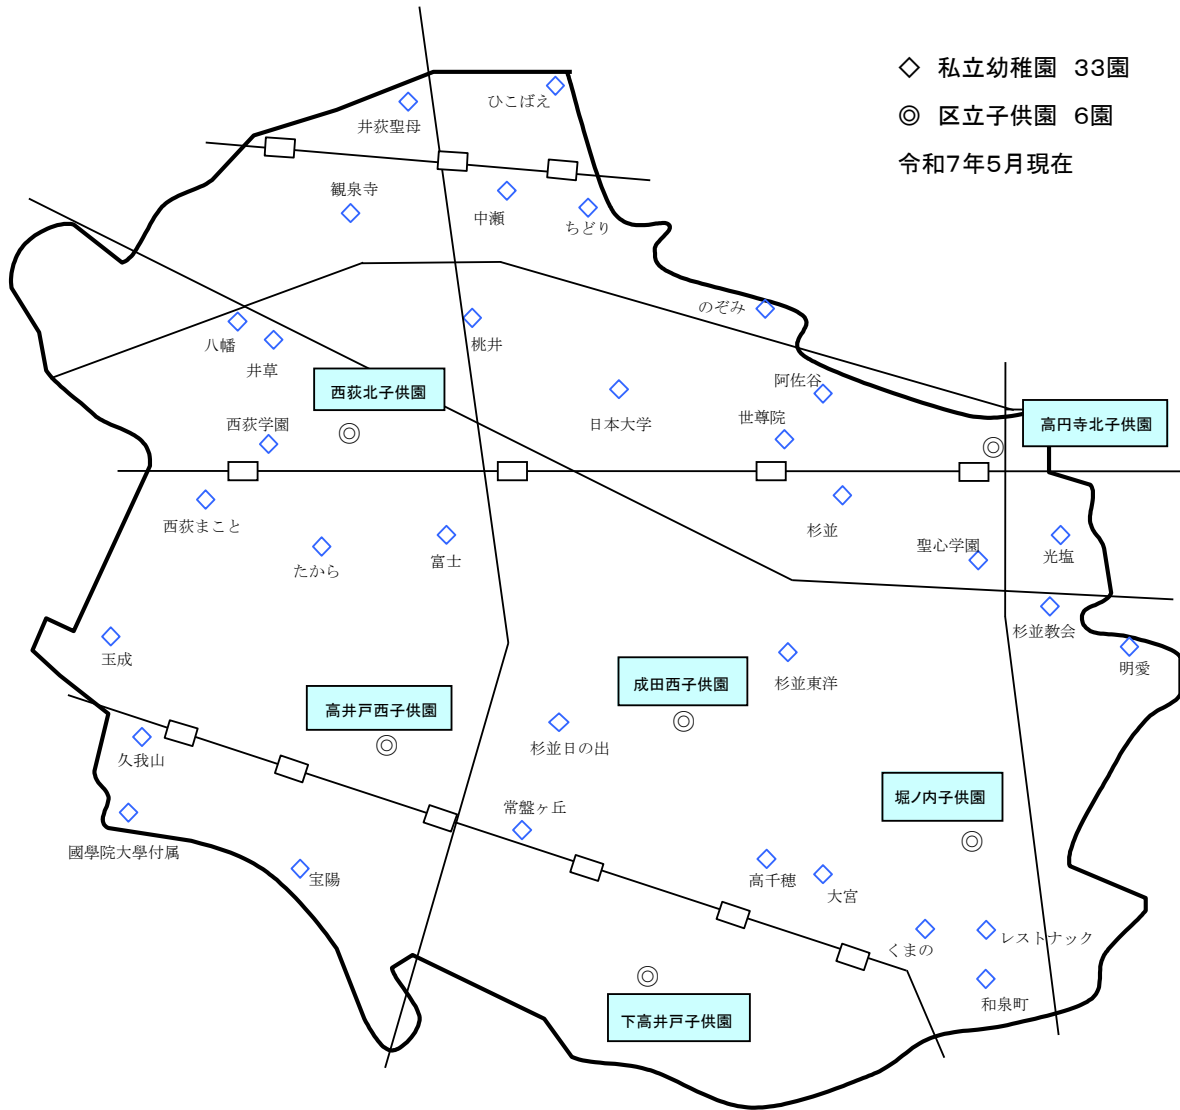

区内私立幼稚園・区立子供園の配置図

区立子供園一覧

施設名	所在地
下高井戸子供園	杉並区下高井戸4丁目38番15号 電話03(3303)9485 京王井の頭線西永福駅 徒歩15分
堀ノ内子供園	杉並区堀ノ内1丁目9番26号 電話03(3313)3437 東京メトロ丸ノ内線方南町駅 徒歩7分
高円寺北子供園	杉並区高円寺北2丁目14番13号 電話03(3330)0340 (旧杉並区立杉並第四小学校内) JR高円寺駅 徒歩5分
成田西子供園	杉並区成田西2丁目24番21号 電話03(3311)3876 南北バスすぎ丸「成田西子供園前」 徒歩1分(阿佐ヶ谷⇄浜田山)
高井戸西子供園	杉並区高井戸西3丁目15番4号 電話03(3332)9020 京王井の頭線富士見ヶ丘駅 徒歩7分
西荻北子供園	杉並区西荻北1丁目19番22号 電話03(3399)0848 JR西荻窪駅 徒歩15分