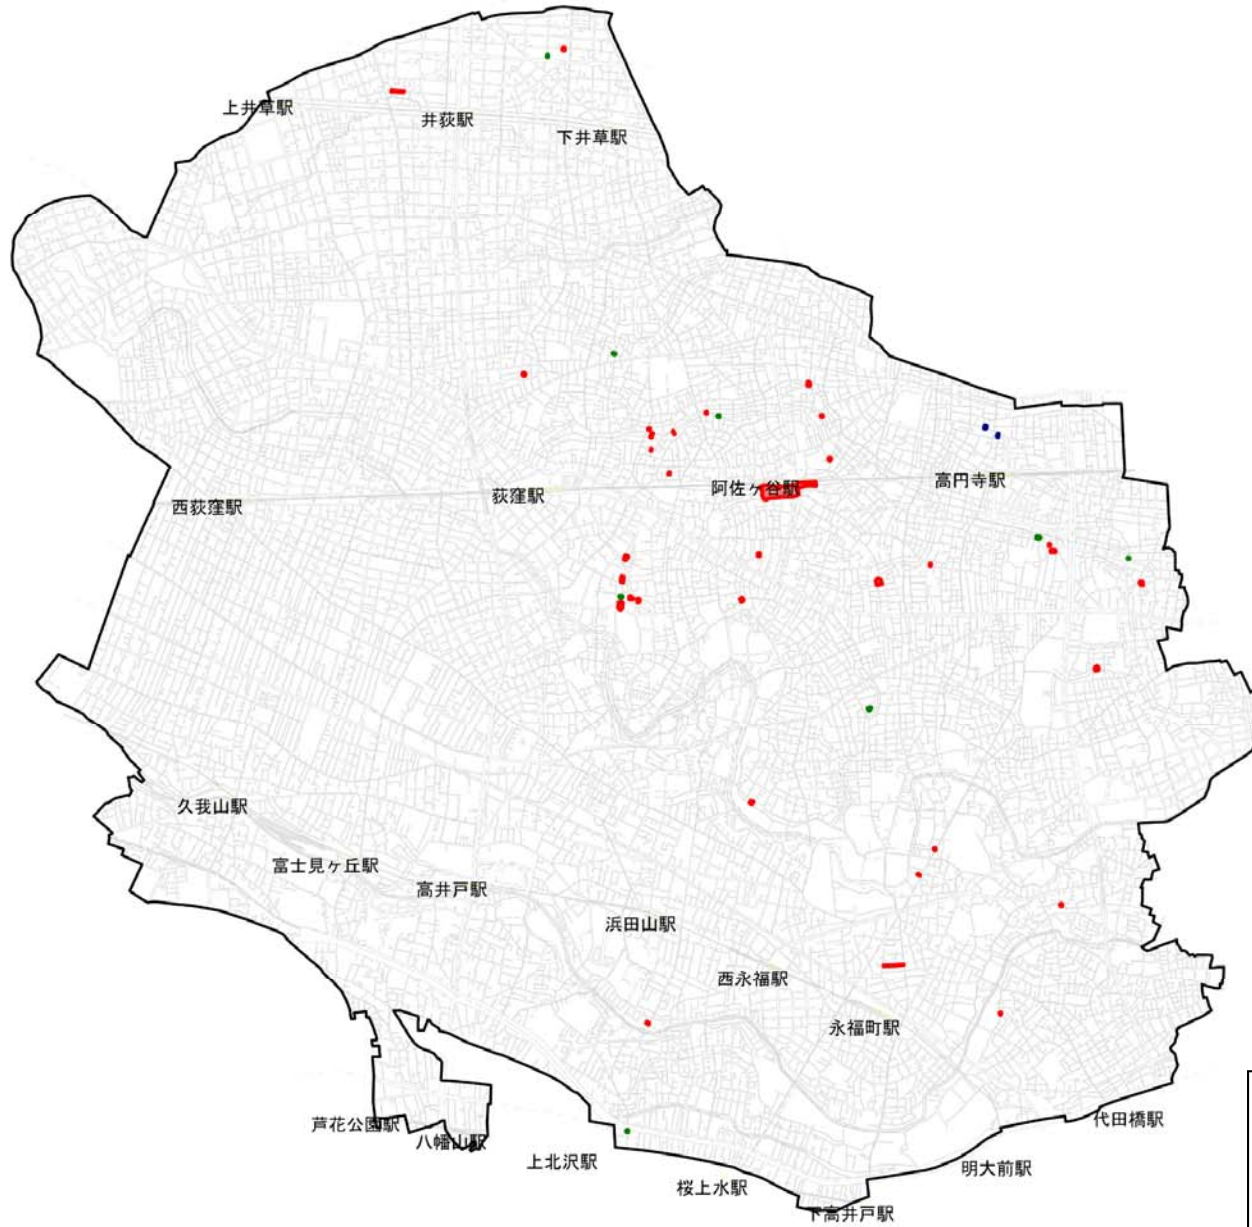

# 令和7年7月10日大雨による被害状況

凡 例	
	床上・床下・土間上・道路冠水
	地下・半地下
	その他